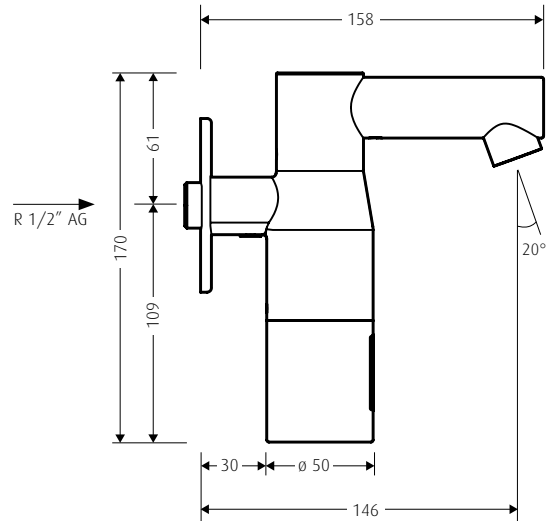

Montage:

Funktion:

Wasserfluss startet
Sobald der Benutzer im Ansprechbereich der Infrarot-sensorik erfasst wird.

Wasserfluss stoppt
Wenn der Benutzer den Ansprechbereich wieder verlässt oder nach Ablauf der eingestellten Maximallaufzeit.

Technische Daten:

WimTec ECOSAN W5 - 9 V:

- Batterie: 9 V Alkali 6LR22 oder 6LF22
optional 6 V Lithium CR-P2
- Batterielebensdauer:
- 9 V Alkali ca. 100.000 Auslösungen (max. 2 Jahre)
- 6 V Lithium ca. 200.000 Auslösungen (max. 4 Jahre)
- Ansprechbereich: 1 cm bis 30 cm einstellbar
Maximallaufzeit: 1 min oder 10 min einstellbar
Dauerlauf: aktivierbar,
für die Dauer der Maximallaufzeit
- Reinigungsstopp: aktivierbar, für 3 min
Fließdruck: 0,05 bis 0,5 MPa (0,5 bis 5 bar)
Statischer Druck: max. 0,8 MPa (8 bar)
Wassertemperatur: max. 70 °C
(max. 80 °C für max. 10 min)
- Durchflussmenge: ca. 6 l/min (druckunabhängig)
Strahlregler: laminar (ohne Luftbeimischung)
Wasseranschluss: R 1/2" AG
Werkstoff: Messing verchromt

Maße in mm:

Waschtisch & Küche

Bezeichnung

Ausführung Oberfläche Art.Nr.

Lieferumfang WimTec ECOSAN W5:

Armaturengehäuse mit Vorabsperrung inkl. Vorfilter, integrierte Elektronik, Magnetventil, 9 V Batterie, Rosette und Magnetstift.