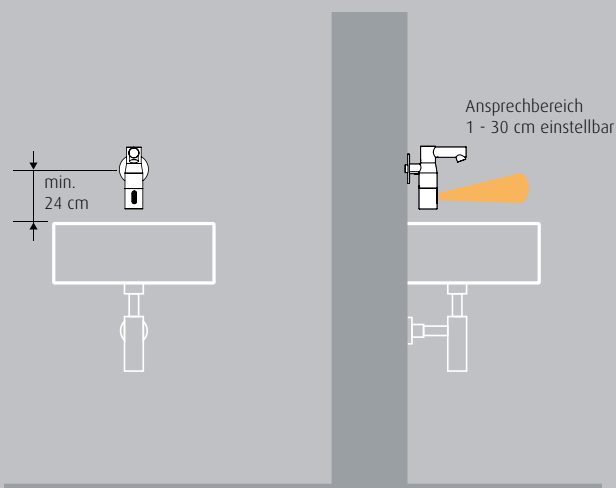

WimTec® ECOSAN W5

Berührungslose Wandarmatur

-  **Für temperiertes oder kaltes Wasser**
-  **Berührungslose Auslösung**
für eine komfortable und hygienische Bedienung.
-  **Abschalt-Automatik**
Energie- und wassersparend stoppt der Wasserfluss.
-  **HyPlus** **Intelligente Freispül-Automatik**
Um das mikrobielle Wachstum zu hemmen, erfolgt die automatische Stagnationsfreispülung bedarfsgerecht und kosteneffizient nur bei unzureichender Nutzung. Das Spülintervall und die Mindestspüldauer können präzise abgestimmt werden, womit der regelmäßige und vollständige Wasseraustausch nach VDI/DVGW 6023 sichergestellt wird.
-  **Dauerlauf**
zur Abgabe einer definierten Wassermenge.
-  **Reinigungsstopp**
zum Deaktivieren der Armatur mittels Magnetstift.
-  **Einfache Nachrüstung**
dank Batteriebetrieb und Standardanschluss 1/2".
-  **HyPlus** **Kompatibel mit WimTec REMOTE**
Infrarot-Tablet zum Einstellen, Steuern und Auslesen von Einzelarmaturen, siehe Seite 16.

Montage:

Funktion:

Wasserfluss startet
Sobald der Benutzer im Ansprechbereich der Infrarot-sensorik erfasst wird.

Wasserfluss stoppt
Wenn der Benutzer den Ansprechbereich wieder verlässt oder nach Ablauf der eingestellten Maximallaufzeit.

Maße in mm:

Waschtisch & Küche

Bezeichnung

Ausführung Oberfläche Art.Nr.

Lieferumfang WimTec ECOSAN W5:

Armaturengehäuse mit Vorabsperrung inkl. Vorfilter, integrierte Elektronik, Magnetventil, 9 V Batterie, Rosette und Magnetstift.