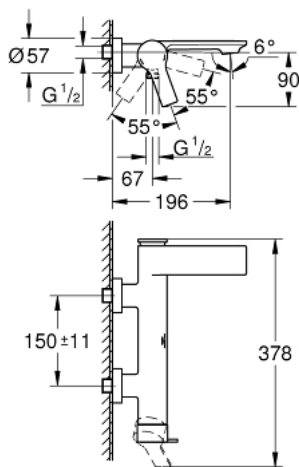

## 32 826 001 ALLURE EINHAND-WANNENBATTERIE

### PRODUKTBESCHREIBUNG

- Farbe: chrom
- Wandmontage
- GROHE SilkMove 35 mm Keramikkartusche
- GROHE Long-Life Oberfläche
- variabel einstellbare Mengenbegrenzung
- automatische Umstellung: Wanne/Brause
- Gussauslauf
- Auslauf mit Mousseur
- Brauseabgang unten 1/2" mit integriertem Rückflussverhinderer
- verdeckte S-Anschlüsse
- Eigensicher gegen Rückfließen