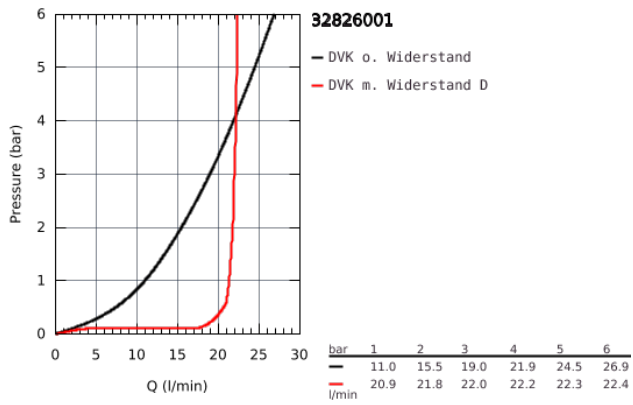

32 826 001 ALLURE EINHAND-WANNENBATTERIE