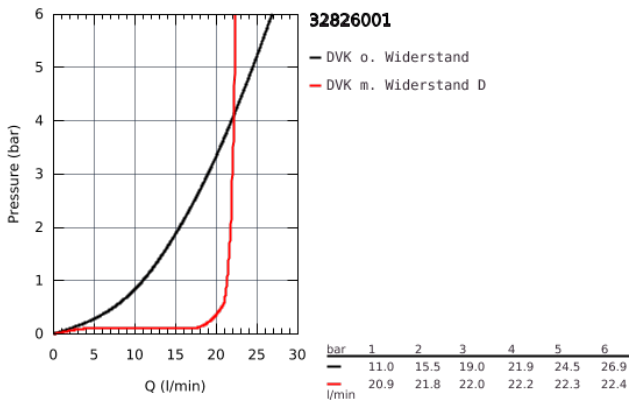

## 32 826 001 ALLURE EINHAND-WANNENBATTERIE

### PRODUKTBESCHREIBUNG

- Farbe: chrom
- Wandmontage
- GROHE SilkMove 35 mm Keramikkartusche
- GROHE Long-Life Oberfläche
- variabel einstellbare Mengenbegrenzung
- automatische Umstellung: Wanne/Brause
- Gussauslauf
- Auslauf mit Mousseur
- Brauseabgang unten 1/2" mit integriertem Rückflussverhinderer
- verdeckte S-Anschlüsse
- Eigensicher gegen Rückfließen