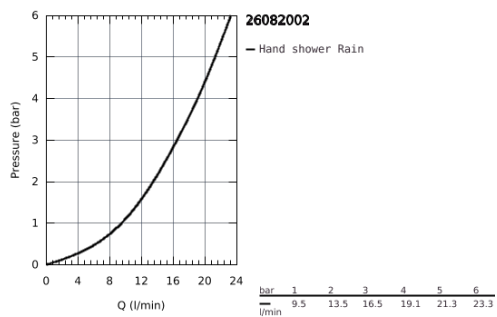

26 082 002 TEMPESTA COSMOPOLITAN 100 HANDBRAUSE 1 STRAHLART

PRODUKTBESCHREIBUNG

- Colour: chrom
- Rain
- GROHE DreamSpray Perfektes Strahlbild
- GROHE Long-Life Oberfläche
- SpeedClean Antikalk-System
- für Durchlauferhitzer geeignet
- Universal Befestigungssystem: Passend zu allen Standard-Brauseschläuchen

26 082 002 **TEMPESTA COSMOPOLITAN 100 HANDBRAUSE 1 STRAHLART**

Pure Freude
an Wasser

26 082 002 TEMPESTA COSMOPOLITAN 100 HANDBRAUSE 1 STRAHLART

ERSATZTEILE, März 2017 – now

1: Sieb (Order-nr. 0700200M)