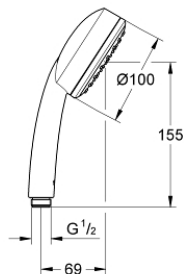

26 082 002 TEMPESTA COSMOPOLITAN 100 HANDBRAUSE 1 STRAHLART

PRODUKTBESCHREIBUNG

- Colour: chrom
- Rain
- GROHE DreamSpray Perfektes Strahlbild
- GROHE Long-Life Oberfläche
- SpeedClean Antikalk-System
- für Durchlauferhitzer geeignet
- Universal Befestigungssystem: Passend zu allen Standard-Brauseschläuchen

26 082 002 **TEMPESTA COSMOPOLITAN 100 HANDBRAUSE 1 STRAHLART**

Pure Freude
an Wasser

26 082 002 TEMPESTA COSMOPOLITAN 100 HANDBRAUSE 1 STRAHLART

ERSATZTEILE, März 2017 – now

1: Sieb (Order-nr. 0700200M)