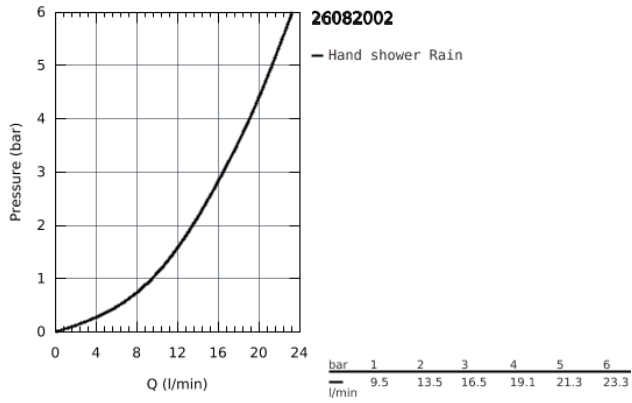

26 082 002 TEMPESTA COSMOPOLITAN 100 HANDBRAUSE 1 STRAHLART

PRODUKTBESCHREIBUNG

- Colour: chrom
- Rain
- GROHE DreamSpray Perfektes Strahlbild
- GROHE Long-Life Oberfläche
- SpeedClean Antikalk-System
- für Durchlauferhitzer geeignet
- Universal Befestigungssystem: Passend zu allen Standard-Brauseschläuchen

26 082 002 **TEMPESTA COSMOPOLITAN 100 HANDBRAUSE 1 STRAHLART**

Pure Freude
an Wasser

26 082 002 TEMPESTA COSMOPOLITAN 100 HANDBRAUSE 1 STRAHLART

ERSATZTEILE, März 2017 – now

1: Sieb (Order-nr. 0700200M)