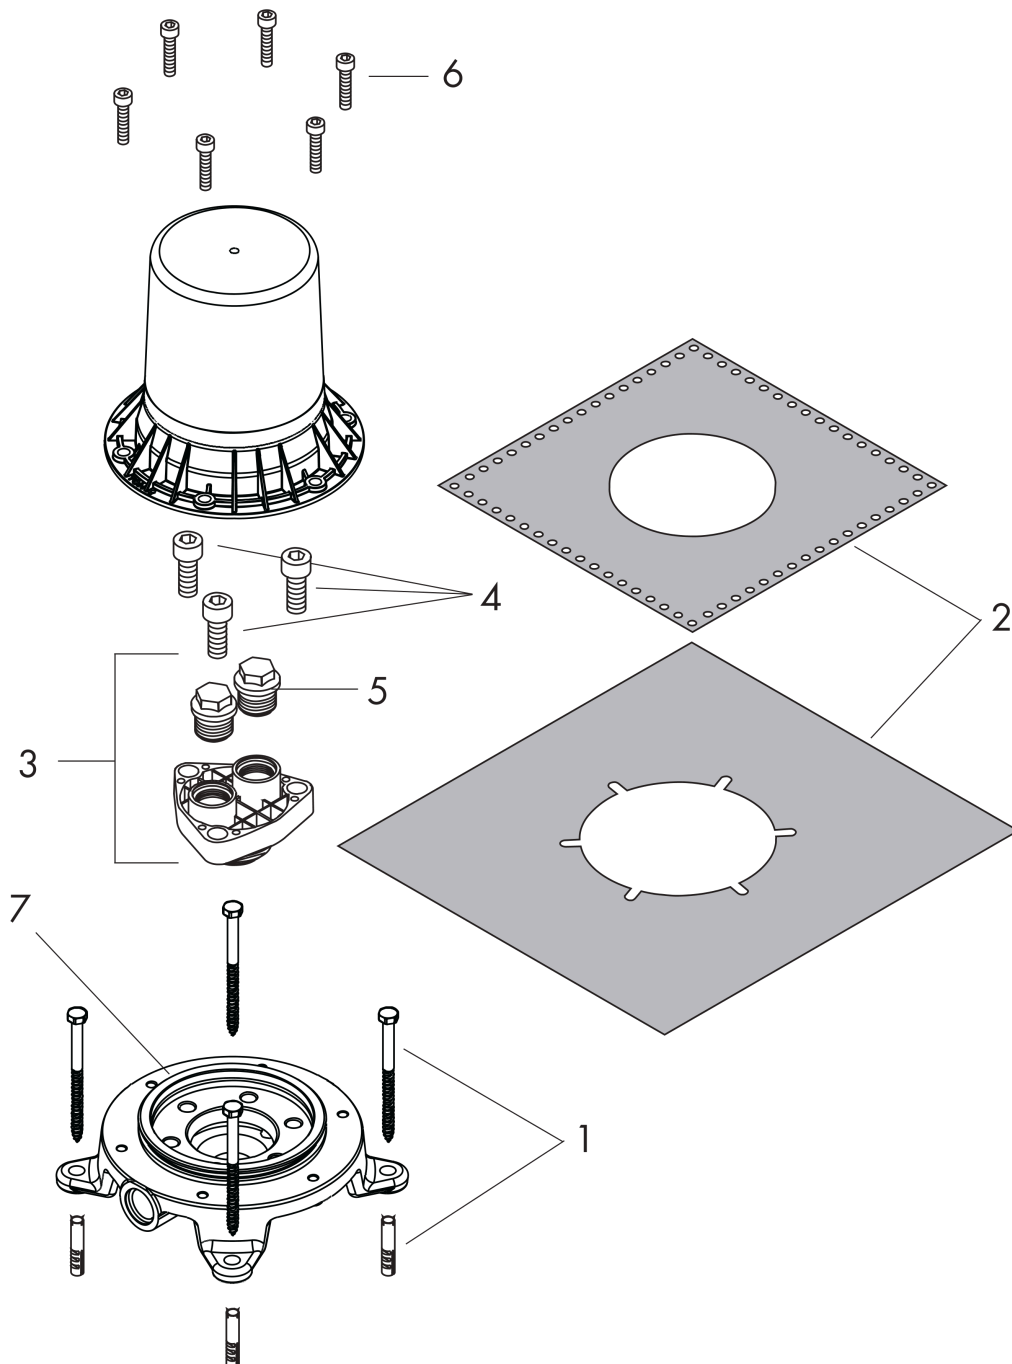

Grundkörper für Armaturen bodenstehend
 Oberfläche: k.a. Artikelnummer: **10452180**

Merkmale

- zur Montage auf dem Rohfußboden
- passend für Einhebel-Wannenmischer, Einhebel-Waschtischmischer und Wanneneinlauf bodenstehend
- Anschlussgröße: DN15
- Minimale Einbautiefe: 53 mm
- Maximale Einbautiefe: 133 mm
- EPD Basic Sets

Produktabbildung

Maßzeichnung

Grundkörper für Armaturen bodenstehend
Oberfläche: k.a. Artikelnummer: 10452180

Explosionszeichnung

Baujahr: >01/07

Grundkörper für Armaturen bodenstehend
 Oberfläche: k.a. Artikelnummer: **10452180**

Ersatzteilliste

Baujahr: >01/07

Pos.		Artikelnummer	PG	VE
1	Befestigungssatz	96260000	-	1
2	Dichtmanschette	96441000	-	1
3	Spülblock kpl.	96459000	-	1
4	Zylinderschraube M10x35	97670000	-	1
5	O-Ring 15x2,5	98131000	-	1
6	Zylinderschraube M6x16	92857000	-	1
7	O-Ring 99x3,5	92154000	-	1