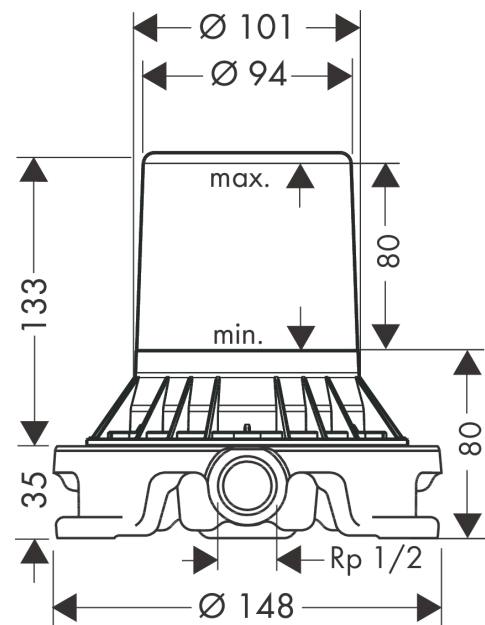

Grundkörper für Armaturen bodenstehend
 Oberfläche: k.a. Artikelnummer: **10452180**

Merkmale

- zur Montage auf dem Rohfußboden
- passend für Einhebel-Wannenmischer, Einhebel-Waschtischmischer und Wanneneinlauf bodenstehend
- Anschlussgröße: DN15
- Minimale Einbautiefe: 53 mm
- Maximale Einbautiefe: 133 mm
- EPD Basic Sets

Produktabbildung

Maßzeichnung

Grundkörper für Armaturen bodenstehend
Oberfläche: k.a. Artikelnummer: 10452180

Explosionszeichnung

Baujahr: >01/07

Grundkörper für Armaturen bodenstehend
 Oberfläche: k.a. Artikelnummer: **10452180**

Ersatzteilliste

Baujahr: >01/07

Pos.		Artikelnummer	PG	VE
1	Befestigungssatz	96260000	-	1
2	Dichtmanschette	96441000	-	1
3	Spülblock kpl.	96459000	-	1
4	Zylinderschraube M10x35	97670000	-	1
5	O-Ring 15x2,5	98131000	-	1
6	Zylinderschraube M6x16	92857000	-	1
7	O-Ring 99x3,5	92154000	-	1