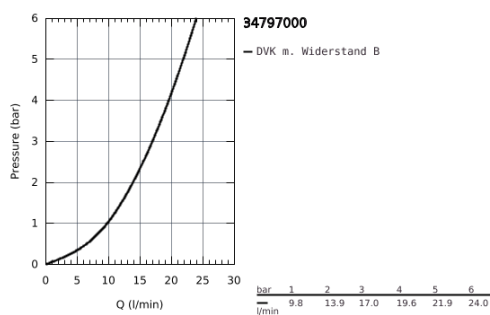

34 797 000 GROHTHERM 500 THERMOSTAT-BRAUSEBATTERIE 1/2" MIT BRAUSEGARNITUR

PRODUKTBESCHREIBUNG

- Farbe: chrom
- bestehend aus:
 - Grothem 500 Thermostat-Brausebatterie (34 793)
 - Tempesta 100 Brausegarnitur I, 900 mm (27 854)

34 797 000 GROHTHERM 500 THERMOSTAT-BRAUSEBATTERIE 1/2" MIT BRAUSEGARNITUR

ERSATZTEILE, August 2019 – jetzt

- 1: GRT 500 Temperaturwählgriff (Bestell-Nr. 49178000)
- 2: Thermostat-Kompaktkartusche 1/2" (Bestell-Nr. 49175000)
- 3: Oberteil 1/2" (Bestell-Nr. 49174000)
- 4: Rückflussverhinderer (Bestell-Nr. 08565000)
- 5: Anschlußnippel (Bestell-Nr. 49179000)
- 5.1: O-Ring $\varnothing 17 \times \varnothing 2$ (Bestell-Nr. 0305500M)
- 5.2: Schmutzfangsieb (Bestell-Nr. 0726400M)
- 6: S-Anschluss (Bestell-Nr. 12075000)
- 6.1: Dichtung (Bestell-Nr. 0138600M)
- 6.2: Rosette (Bestell-Nr. 0221000M)
- 7: Brausestangenhalter (Bestell-Nr. 48098000)
- 8: Gleitelement (Bestell-Nr. 48099000)
- 9: Sieb (Bestell-Nr. 0700200M)
- 10: Verlängerung 3/4", 20 mm (Bestell-Nr. 0713000M)*
- 11: Ausgleichsscheibe (Bestell-Nr. 48051000)*
- 12: Spezialschlüssel (Bestell-Nr. 19377000)*
- 13: Steckschlüssel (Bestell-Nr. 49059000)*