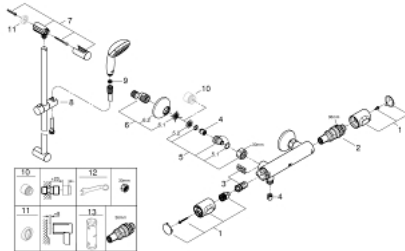

34 797 000 GROHTHERM 500 THERMOSTAT-BRAUSEBATTERIE 1/2" MIT BRAUSEGARNITUR

PRODUKTBESCHREIBUNG

- Farbe: chrom
- bestehend aus:
 - Grothem 500 Thermostat-Brausebatterie (34 793)
 - Tempesta 100 Brausegarnitur I, 900 mm (27 854)

34 797 000 GROHTHERM 500 THERMOSTAT-BRAUSEBATTERIE 1/2" MIT BRAUSEGARNITUR

ERSATZTEILE, August 2019 – jetzt

- 1: GRT 500 Temperaturwählgriff (Bestell-Nr. 49178000)
- 2: Thermostat-Kompaktkartusche 1/2" (Bestell-Nr. 49175000)
- 3: Oberteil 1/2" (Bestell-Nr. 49174000)
- 4: Rückflussverhinderer (Bestell-Nr. 08565000)
- 5: Anschlußnippel (Bestell-Nr. 49179000)
- 5.1: O-Ring $\varnothing 17 \times \varnothing 2$ (Bestell-Nr. 0305500M)
- 5.2: Schmutzfangsieb (Bestell-Nr. 0726400M)
- 6: S-Anschluss (Bestell-Nr. 12075000)
- 6.1: Dichtung (Bestell-Nr. 0138600M)
- 6.2: Rosette (Bestell-Nr. 0221000M)
- 7: Brausestangenhalter (Bestell-Nr. 48098000)
- 8: Gleitelement (Bestell-Nr. 48099000)
- 9: Sieb (Bestell-Nr. 0700200M)
- 10: Verlängerung 3/4", 20 mm (Bestell-Nr. 0713000M)*
- 11: Ausgleichsscheibe (Bestell-Nr. 48051000)*
- 12: Spezialschlüssel (Bestell-Nr. 19377000)*
- 13: Steckschlüssel (Bestell-Nr. 49059000)*