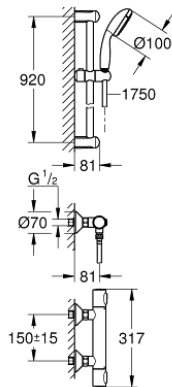

34 797 000 GROHTHERM 500 THERMOSTAT-BRAUSEBATTERIE 1/2" MIT BRAUSEGARNITUR

PRODUKTBESCHREIBUNG

- Farbe: chrom
- bestehend aus:
 - Grothem 500 Thermostat-Brausebatterie (34 793)
 - Tempesta 100 Brausegarnitur I, 900 mm (27 854)

34 797 000 GROHTHERM 500 THERMOSTAT-BRAUSEBATTERIE 1/2" MIT BRAUSEGARNITUR

ERSATZTEILE, August 2019 – jetzt

- 1: GRT 500 Temperaturwählgriff (Bestell-Nr. 49178000)
- 2: Thermostat-Kompaktkartusche 1/2" (Bestell-Nr. 49175000)
- 3: Oberteil 1/2" (Bestell-Nr. 49174000)
- 4: Rückflussverhinderer (Bestell-Nr. 08565000)
- 5: Anschlußnippel (Bestell-Nr. 49179000)
- 5.1: O-Ring $\varnothing 17 \times \varnothing 2$ (Bestell-Nr. 0305500M)
- 5.2: Schmutzfangsieb (Bestell-Nr. 0726400M)
- 6: S-Anschluss (Bestell-Nr. 12075000)
- 6.1: Dichtung (Bestell-Nr. 0138600M)
- 6.2: Rosette (Bestell-Nr. 0221000M)
- 7: Brausestangenhalter (Bestell-Nr. 48098000)
- 8: Gleitelement (Bestell-Nr. 48099000)
- 9: Sieb (Bestell-Nr. 0700200M)
- 10: Verlängerung 3/4", 20 mm (Bestell-Nr. 0713000M)*
- 11: Ausgleichsscheibe (Bestell-Nr. 48051000)*
- 12: Spezialschlüssel (Bestell-Nr. 19377000)*
- 13: Steckschlüssel (Bestell-Nr. 49059000)*