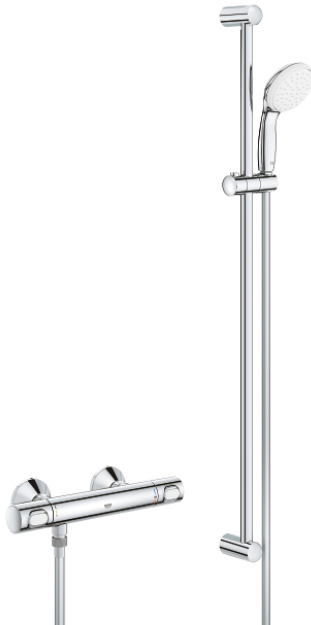

34 797 000 GROHTHERM 500 THERMOSTAT-BRAUSEBATTERIE 1/2" MIT BRAUSEGARNITUR

PRODUKTBESCHREIBUNG

- Farbe: chrom
- bestehend aus:
 - Grothem 500 Thermostat-Brausebatterie (34 793)
 - Tempesta 100 Brausegarnitur I, 900 mm (27 854)

34 797 000 GROHTHERM 500 THERMOSTAT-BRAUSEBATTERIE 1/2" MIT BRAUSEGARNITUR

ERSATZTEILE, August 2019 – jetzt

- 1: GRT 500 Temperaturwählgriff (Bestell-Nr. 49178000)
- 2: Thermostat-Kompaktkartusche 1/2" (Bestell-Nr. 49175000)
- 3: Oberteil 1/2" (Bestell-Nr. 49174000)
- 4: Rückflussverhinderer (Bestell-Nr. 08565000)
- 5: Anschlußnippel (Bestell-Nr. 49179000)
- 5.1: O-Ring $\varnothing 17 \times \varnothing 2$ (Bestell-Nr. 0305500M)
- 5.2: Schmutzfangsieb (Bestell-Nr. 0726400M)
- 6: S-Anschluss (Bestell-Nr. 12075000)
- 6.1: Dichtung (Bestell-Nr. 0138600M)
- 6.2: Rosette (Bestell-Nr. 0221000M)
- 7: Brausestangenhalter (Bestell-Nr. 48098000)
- 8: Gleitelement (Bestell-Nr. 48099000)
- 9: Sieb (Bestell-Nr. 0700200M)
- 10: Verlängerung 3/4", 20 mm (Bestell-Nr. 0713000M)*
- 11: Ausgleichsscheibe (Bestell-Nr. 48051000)*
- 12: Spezialschlüssel (Bestell-Nr. 19377000)*
- 13: Steckschlüssel (Bestell-Nr. 49059000)*