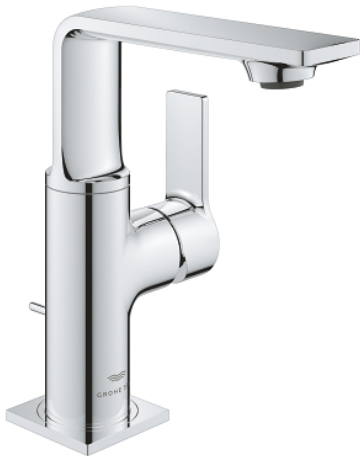

32 757 001 **ALLURE EINHAND-WASCHTISCHBATTERIE, 1/2"**  
**M-SIZE**

**PRODUKTBESCHREIBUNG**

- Farbe: chrom
- Einlochmontage
- schwenkbarer Auslauf
- GROHE SilkMove 28 mm Keramikkartusche
- GROHE Long-Life Oberfläche
- GROHE Water Saving 5,7 l/min. Durchflusskonstanthalter
- GROHE FastFixation Plus Schnellbefestigungssystem
- GROHE AquaGuide verstellbarer Slim Air Mousseur
- Zugstangen-Ablaufgarnitur 1 1/4"
- flexible Anschlussschläuche
- mit Temperaturbegrenzer