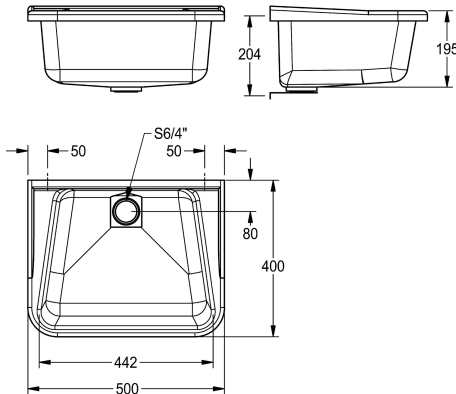

Modell-Linie: SIRIUS | MB5044

Reinigungsbecken, Waschröge, Ausgüsse | Mehrzweckbecken

KWC-Nr.

2000103435
Farbe weiß

2000100090
Farbe decorgrau

Grundfarbe

weiss

decorgrau

Mehrzweckbecken aus glasfaserverstärktem Polyester, Materialstärke 3,0 mm, Farbe decorgrau, Standrohrventil G 1 1/2 B, integrierte Laschen für Wandmontage, inklusive Standrohr, inklusive

Standrohrventil, inklusive Befestigungsset.
Abmessungen 500 x 220 x 400 mm (B x H x T)

Technische Daten

Beckenposition	mittig
Beckendesign	runde Ecken
Becken: Höhe	195 mm
Oberflächenbehandlung des Beck	unbearbeitet
Becken: Tiefe	300 mm
Becken: Breite	265 mm
Abtropffläche oder Ablage	nein
Rost	nein
Material	Verbundstoff
Anzahl der Abläufe	1
Abgangsgröße	G 1 1/2 B
Gesamttiefe	400 mm
Gesamthöhe	220 mm
Gesamtbreite	500 mm
Überlauf	Standrohrüberlauf
Schwallrand	nein
Riffelung	nein
Rückwand	nein
Schlammfänger	nein
Schlammfangkorb	nein
Oberflächenbehandlung	unbearbeitet
kundenspezifisch	nein
Armaturenbank	nein