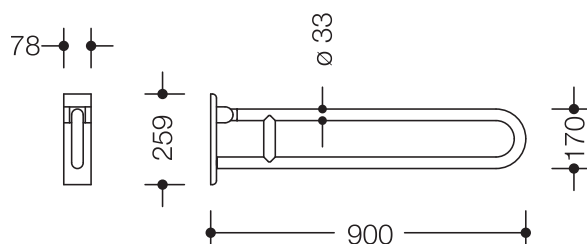

Abbildung ähnlich

Stützklappgriff, drehbar 805.50.130

- zwei parallele, übereinander angeordnete, durch einen Verbindungsbogen zusammengefügte Stangen (aus einem durchgehenden Rohr geformt)
- dient zum Festhalten und Abstützen
- belastbar bis 100 kg
- Wandplatte aus Polyamid mit integriertem Stahlkern
- kann nach oben und gebremst nach unten geklappt und in hochgeklappter Stellung nach links oder rechts zur Wand gedreht werden
- Montage an der Wand mit wandspezifischem HEWI Befestigungsmaterial
- verdeckte Befestigung
- Ausladung 900 mm, 259 mm hoch und 78 mm breit, Stangendurchmesser 33 mm, Rohrstärke 2 mm
- aus hochwertigem Edelstahl, Oberfläche matt geschliffen
- WC-Papierhalter 805.50.015 sowie WC-Spülauslösung (Funk) 805.50.060 und Bodenstützen 950.50.022XA und 950.50.024XA nachrüstbar
- CE-Kennzeichnung nach Richtlinie 93/42/ EWG
- erfüllt die Anforderungen nach ÖNORM B1600/1601

Abmessungen in mm

Oberfläche

XA | matt geschliffen

Edelstahl

Technische Änderungen vorbehalten, 14.08.2019

HEWI Heinrich Wilke GmbH
Postfach 1260
D-34442 Bad Arolsen

Telefon: +49 5691 82-0
Telefax: +49 5691 82-319