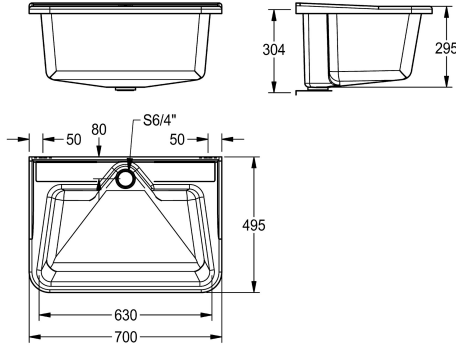

KWC

Mehrzweckbecken weiss

Modell-Linie: SIRIUS | MB7050

Reinigungsbecken, Waschtröge, Ausgüsse | Mehrzweckbecken

KWC-Nr.

2000103436

Farbe weiss

2000100092

Farbe decorgrau

Grundfarbe

weiss

decorgrau

Mehrzweckbecken aus glasfaserverstärktem Polyester, Materialstärke 3,0 mm, Farbe weiss, Standrohrventil G 1 1/2 B, integrierte Laschen für Wandmontage, inklusive Standrohr, inklusive

Standrohrventil, inklusive Befestigungsset.
Abmessungen 700 x 320 x 495 mm (B x H x T)

Technische Daten

Beckenposition	mittig
Beckendesign	runde Ecken
Becken: Höhe	295 mm
Becken: Tiefe	300 mm
Becken: Breite	450 mm
Abtropffläche oder Ablage	nein
Rost	nein
Material	Verbundstoff
Anzahl der Abläufe	1
Abgangsgröße	G 1 1/2 B
Gesamttiefe	495 mm
Gesamthöhe	320 mm
Gesamtbreite	700 mm
Überlauf	Standrohrüberlauf
Schwallrand	nein
Riffelung	nein
Rückwand	nein
Schlammsammelbehälter	nein
Schlammfangkorb	nein
Oberflächenbehandlung	unbearbeitet
kundenspezifisch	nein
Armaturenbank	nein
Art der Montage	Wandmontage