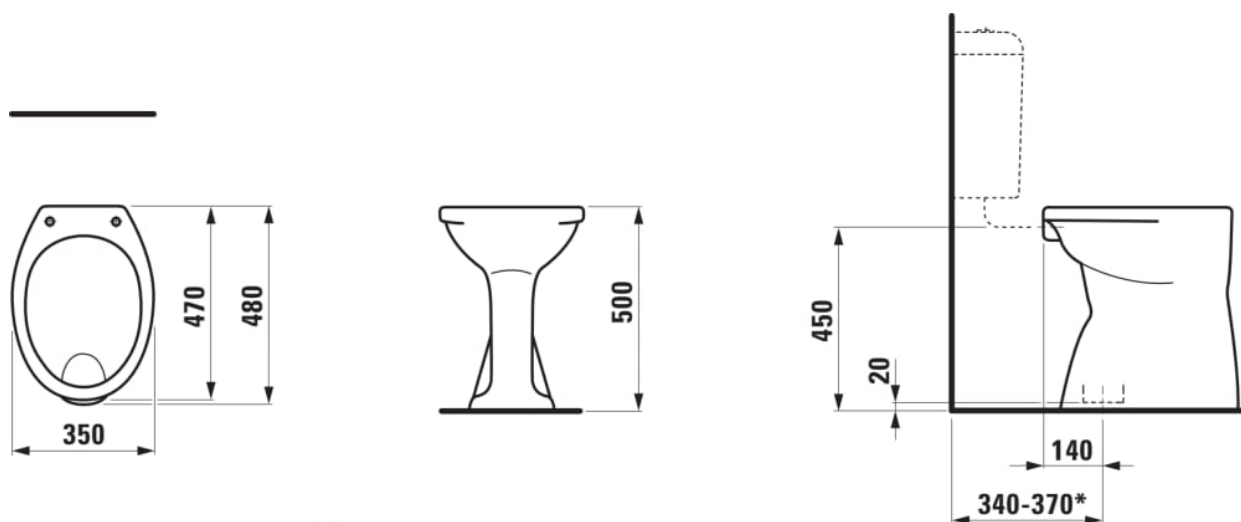

## MASSE

Länge	480 mm
Breite	350 mm
Höhe	500 mm

## AUSFÜHRUNGEN

000 - Standardausführung

Abgang-Art : Senkrecht

Form : Rund

Spülsystem : Flachspüler

Durchschnittlicher Wasserverbrauch (L.) : 3,75

Nettogewicht in kg : 17,6

Einbauart : Bodenstehend

Spülrand-Typ : Offener Spülrand

TECHNISCHE ZEICHNUNGEN

\* = nur bei Verwendung mit AP-Spülkasten