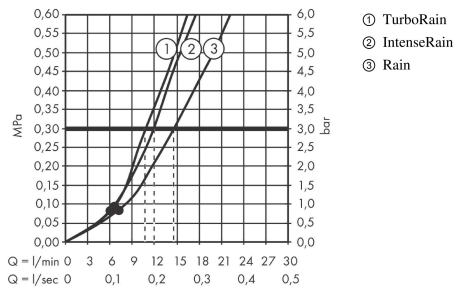

Croma Select E
Brausehalterset 110 Vario mit Brauseschlauch 125 cm
 Oberfläche: **Weiß/Chrom** Artikelnummer: **26425400**

Beschreibung

Merkmale

- besteht aus: Handbrause, Brausehalter, Brauseschlauch
- Brausekopfgröße: 110 mm
- integrierte Brausehalterfunktion
- Strahlart: Rain, IntenseRain, TurboRain
- komfortable Strahlartenumstellung durch Select-Taste
- maximale Durchflussmenge bei 3 bar: 14,7 l/min
- Mindestfließdruck: 1 bar
- Betriebsdruck: min. 1 bar/max. 6 bar
- brauseseitiger Drehwirbel gegen lästiges Verdrehen des Brauseschlauches
- Brauseschlauch mit beidseitig konischer Mutter
- Brausehalter aus Kunststoff
- Wandbefestigung: Schraubbefestigung
- ausspülbare Siebdichtung

Technologie

Produktabbildung

Maßzeichnung

Croma Select E
Brausehalterset 110 Vario mit Brauseschlauch 125 cm
 Oberfläche: **Weiß/Chrom** Artikelnummer: **26425400**

Durchflussdiagramm

Die Verbrauchswerte wurden praxisnah mit den dazugehörigen Armaturen (Thermostat/Mischer/Unterputzventil) gemessen.