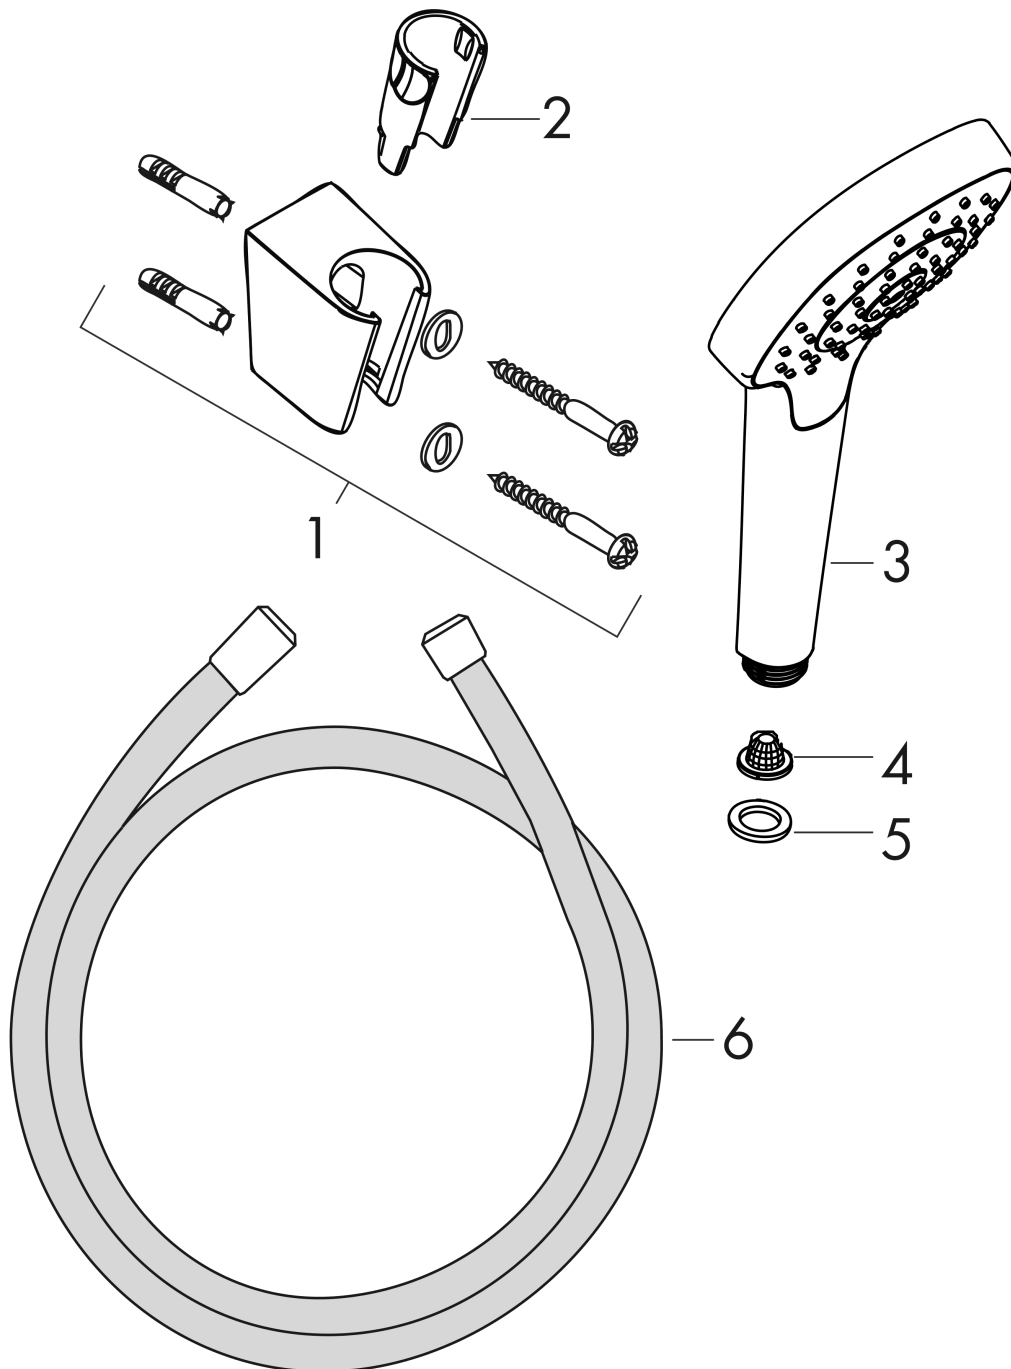

Croma Select E
Brausehalterset 110 Vario mit Brauseschlauch 125 cm
 Oberfläche: **Weiß/Chrom** Artikelnummer: **26425400**

Beschreibung

Merkmale

- besteht aus: Handbrause, Brausehalter, Brauseschlauch
- Brausekopfgröße: 110 mm
- integrierte Brausehalterfunktion
- Strahlart: Rain, IntenseRain, TurboRain
- komfortable Strahlartenumstellung durch Select-Taste
- maximale Durchflussmenge bei 3 bar: 14,7 l/min
- Mindestfließdruck: 1 bar
- Betriebsdruck: min. 1 bar/max. 6 bar
- brauseseitiger Drehwirbel gegen lästiges Verdrehen des Brauseschlauches
- Brauseschlauch mit beidseitig konischer Mutter
- Brausehalter aus Kunststoff
- Wandbefestigung: Schraubbefestigung
- ausspülbare Siebdichtung

Technologie

Produktabbildung

Maßzeichnung

Croma Select E
Brausehalterset 110 Vario mit Brauseschlauch 125 cm
 Oberfläche: **Weiß/Chrom** Artikelnummer: **26425400**

Durchflussdiagramm

Die Verbrauchswerte wurden praxisnah mit den dazugehörigen Armaturen (Thermostat/Mischer/Unterputzventil) gemessen.

Croma Select E
Brausehalterset 110 Vario mit Brauseschlauch 125 cm
 Oberfläche: **Weiß/Chrom** Artikelnummer: **26425400**

Explosionszeichnung

Baujahr: >10/15

Croma Select E
Brausehalterset 110 Vario mit Brauseschlauch 125 cm
 Oberfläche: **Weiß/Chrom** Artikelnummer: **26425400**

Ersatzteilliste

Baujahr: >10/15

Pos.	Beschreibung	Artikelnummer	PG	VE
1	Handbrausenhalter	28331000	-	1
2	Futter	98918000	-	1
3	Handbrause	26812400	-	1
4	Filtereinsatz	92421000	-	1
5	Dichtung	98058000	-	1
6	Brauseschlauch Isiflex'B 1,25 m	28272000	-	1