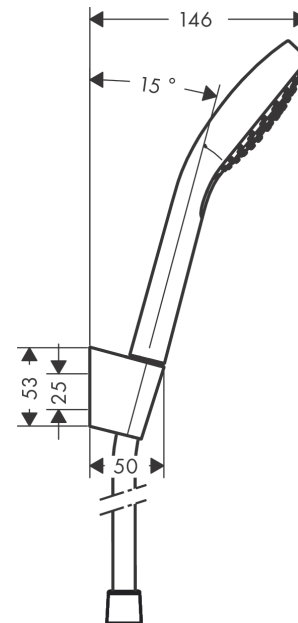

Croma Select E
Brausehalterset 110 Vario mit Brauseschlauch 125 cm
 Oberfläche: **Weiß/Chrom** Artikelnummer: **26425400**

Beschreibung

Merkmale

- besteht aus: Handbrause, Brausehalter, Brauseschlauch
- Brausekopfgröße: 110 mm
- integrierte Brausehalterfunktion
- Strahlart: Rain, IntenseRain, TurboRain
- komfortable Strahlartenumstellung durch Select-Taste
- maximale Durchflussmenge bei 3 bar: 14,7 l/min
- Mindestfließdruck: 1 bar
- Betriebsdruck: min. 1 bar/max. 6 bar
- brauseseitiger Drehwirbel gegen lästiges Verdrehen des Brauseschlauches
- Brauseschlauch mit beidseitig konischer Mutter
- Brausehalter aus Kunststoff
- Wandbefestigung: Schraubbefestigung
- ausspülbare Siebdichtung

Technologie

Produktabbildung

Maßzeichnung

Croma Select E
Brausehalterset 110 Vario mit Brauseschlauch 125 cm
 Oberfläche: **Weiß/Chrom** Artikelnummer: **26425400**

Durchflussdiagramm

Die Verbrauchswerte wurden praxisnah mit den dazugehörigen Armaturen (Thermostat/Mischer/Unterputzventil) gemessen.

Croma Select E
Brausehalterset 110 Vario mit Brauseschlauch 125 cm
 Oberfläche: **Weiß/Chrom** Artikelnummer: **26425400**

Explosionszeichnung

Baujahr: >10/15

Croma Select E
Brausehalterset 110 Vario mit Brauseschlauch 125 cm
 Oberfläche: **Weiß/Chrom** Artikelnummer: **26425400**

Ersatzteilliste

Baujahr: >10/15

Pos.	Beschreibung	Artikelnummer	PG	VE
1	Handbrausenhalter	28331000	-	1
2	Futter	98918000	-	1
3	Handbrause	26812400	-	1
4	Filtereinsatz	92421000	-	1
5	Dichtung	98058000	-	1
6	Brauseschlauch Isiflex'B 1,25 m	28272000	-	1