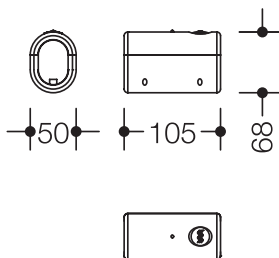

Abmessungen in mm