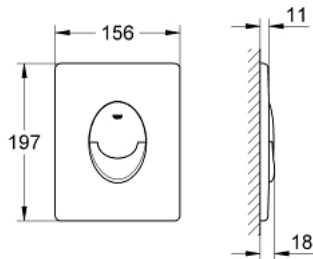

38 505 000 SKATE AIR ABDECKPLATTE

PRODUKTBESCHREIBUNG

- Farbe: chrom
- für 2-Mengen- und Start & Stopp-Betätigung
- für pneumatisches Ablaufventil AV1
- senkrechte Montage
- 156 x 197 mm
- aus ABS
- GROHE Long-Life Oberfläche
- GROHE Water Saving Wasserspar-Technologie
- zur Kombination mit Rapid SL und Uniset GD 2 Spülkasten
- zur Kombination mit Rapid SLX (außer bei 39 865 000) bitte Revisionschacht 66 791 000 bestellen (separat erhältlich)

38 505 000 SKATE AIR ABDECKPLATTE

ERSATZTEILE, März 2013 – jetzt

- 1: Schraube (Bestell-Nr. 6636200M)
- 2: Halte Rahmen (Bestell-Nr. 43207000)
- 3: Befestigungssatz (Bestell-Nr. 4308500M)*
- 4: Befestigungssatz (Bestell-Nr. 4215800M)*