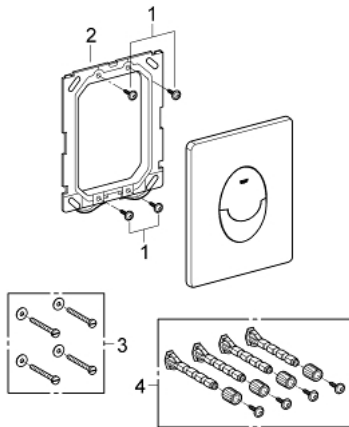

38 505 000 SKATE AIR ABDECKPLATTE

PRODUKTBESCHREIBUNG

- Farbe: chrom
- für 2-Mengen- und Start & Stopp-Betätigung
- für pneumatisches Ablaufventil AV1
- senkrechte Montage
- 156 x 197 mm
- aus ABS
- GROHE Long-Life Oberfläche
- GROHE Water Saving Wasserspar-Technologie
- zur Kombination mit Rapid SL und Uniset GD 2 Spülkasten
- zur Kombination mit Rapid SLX (außer bei 39 865 000) bitte Revisionschacht 66 791 000 bestellen (separat erhältlich)

38 505 000 SKATE AIR ABDECKPLATTE

ERSATZTEILE, März 2013 – jetzt

- 1: Schraube (Bestell-Nr. 6636200M)
- 2: Halte Rahmen (Bestell-Nr. 43207000)
- 3: Befestigungssatz (Bestell-Nr. 4308500M)*
- 4: Befestigungssatz (Bestell-Nr. 4215800M)*