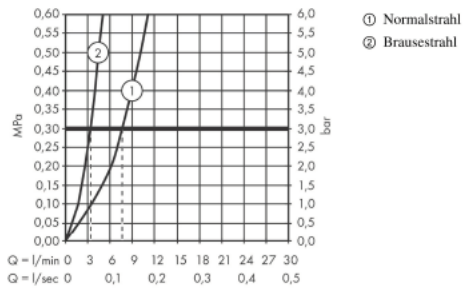

Technologie

Zertifikate

Produktabbildung

Maßzeichnung

Metris Select M71
Einhebel-Küchenmischer 320, Ausziehbrause, 2jet
 Oberflächen: **Chrom** Artikelnummer: **73820000**

Durchflussdiagramm

Metris Select M71
Einhebel-Küchenmischer 320, Ausziehbrause, 2jet
 Oberflächen: **Chrom** Artikelnummer: **73820000**