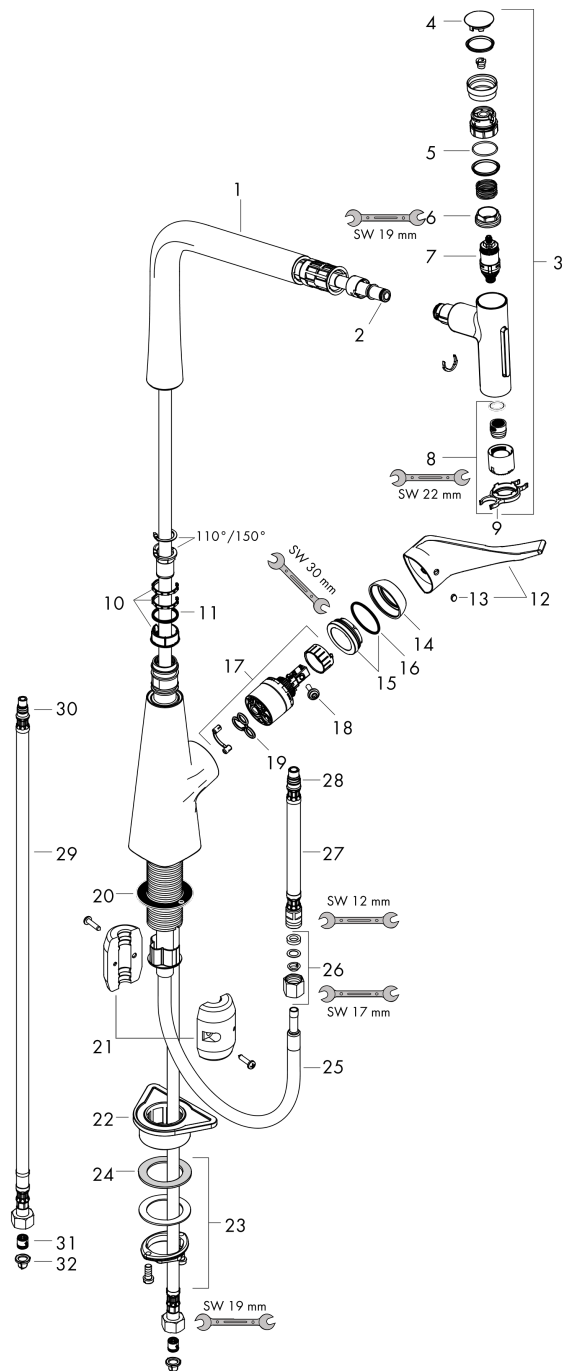

Technologie

Zertifikate

Produktabbildung

Maßzeichnung

Metris Select M71
Einhebel-Küchenmischer 320, Ausziehbrause, 2jet
 Oberflächen: **Chrom** Artikelnummer: **73820000**

Durchflussdiagramm

Metris Select M71
Einhebel-Küchenmischer 320, Ausziehbrause, 2jet
 Oberflächen: **Chrom** Artikelnummer: **73820000**

Explosionszeichnung

Baujahr: >10/19

Metris Select M71
Einhebel-Küchenmischer 320, Ausziehbrause, 2jet
 Oberflächen: **Chrom** Artikelnummer: **73820000**

Ersatzteilliste

Baujahr: >10/19

Pos.	Beschreibung	Artikelnummer	PG	VE
1	Auslauf kpl.	92736000	0	1
2	O-Ring 8x2	98112000	0	1
3	Ausziehbrause	93411000	0	1
4	Deckel	92566880	0	1
5	O-Ring 14x1,5	98201000	0	1
6	Mutter	92567000	0	1
7	Absperreinheit (AVP)	98463000	0	1
8	Luftsprudler M24x1 (15 l/min)	13913000	0	1
9	Serviceschlüssel	95910000	0	1
10	Gleitring-Set	98365000	0	1
11	O-Ring 21x2,5	98211000	0	1
12	Griff	98455000	0	1
13	Griffstopfen	96338000	0	1
14	Kappe	95498000	0	1
15	Mutter	97209000	0	1
16	O-Ring 32x2	98193000	0	1
17	Kartusche kpl.	92730000	0	1
18	Sicherungsschraube	95140000	0	1
19	Dichtung	95008000	0	1
20	Dichtung	92582000	0	1
21	Gewicht	92500000	0	1
22	Befestigungsteil	97523000	0	1
23	Schaftbefestigung kpl. (Ø 34)	95049000	0	1
24	Gleitring	97548000	0	1
25	Schlauch 1,50 m	92569000	0	1
26	Quetschverschraubung	96099000	0	1
27	Anschlusschlauch 600 mm M10x1	92568000	0	1
28	O-Ring 8x1,75	97827000	0	1
29	Anschlusschlauch 900 mm M8x0,75 G3/8	95372000	0	1
30	O-Ring 7x1,5	98422000	0	1
31	Rückflußverhinderer DW 10	96456000	0	1
32	Siebichtung	95291000	0	1