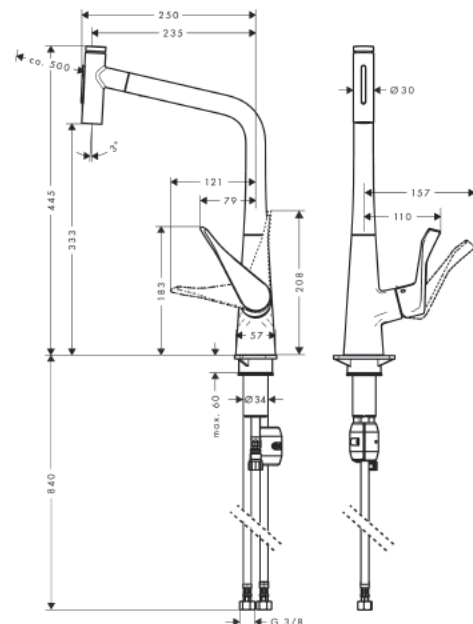

Technologie

Zertifikate

Produktabbildung

Maßzeichnung

Metris Select M71
Einhebel-Küchenmischer 320, Ausziehbrause, 2jet
 Oberflächen: **Chrom** Artikelnummer: **73820000**

Durchflussdiagramm

Metris Select M71
Einhebel-Küchenmischer 320, Ausziehbrause, 2jet
 Oberflächen: **Chrom** Artikelnummer: **73820000**

Explosionszeichnung

Baujahr: >10/19

Metris Select M71
Einhebel-Küchenmischer 320, Ausziehbrause, 2jet
 Oberflächen: **Chrom** Artikelnummer: **73820000**

Ersatzteilliste

Baujahr: >10/19

Pos.	Beschreibung	Artikelnummer	PG	VE
1	Auslauf kpl.	92736000	0	1
2	O-Ring 8x2	98112000	0	1
3	Ausziehbrause	93411000	0	1
4	Deckel	92566880	0	1
5	O-Ring 14x1,5	98201000	0	1
6	Mutter	92567000	0	1
7	Absperreinheit (AVP)	98463000	0	1
8	Luftsprudler M24x1 (15 l/min)	13913000	0	1
9	Serviceschlüssel	95910000	0	1
10	Gleitring-Set	98365000	0	1
11	O-Ring 21x2,5	98211000	0	1
12	Griff	98455000	0	1
13	Griffstopfen	96338000	0	1
14	Kappe	95498000	0	1
15	Mutter	97209000	0	1
16	O-Ring 32x2	98193000	0	1
17	Kartusche kpl.	92730000	0	1
18	Sicherungsschraube	95140000	0	1
19	Dichtung	95008000	0	1
20	Dichtung	92582000	0	1
21	Gewicht	92500000	0	1
22	Befestigungsteil	97523000	0	1
23	Schaftbefestigung kpl. (Ø 34)	95049000	0	1
24	Gleitring	97548000	0	1
25	Schlauch 1,50 m	92569000	0	1
26	Quetschverschraubung	96099000	0	1
27	Anschlusschlauch 600 mm M10x1	92568000	0	1
28	O-Ring 8x1,75	97827000	0	1
29	Anschlusschlauch 900 mm M8x0,75 G3/8	95372000	0	1
30	O-Ring 7x1,5	98422000	0	1
31	Rückflußverhinderer DW 10	96456000	0	1
32	Siebichtung	95291000	0	1