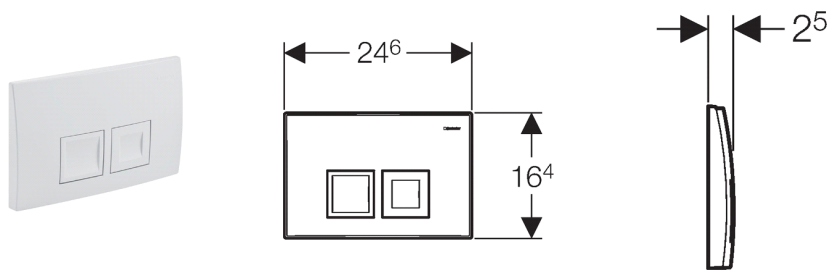

Geberit Betätigungsplatte Delta50, für 2-Mengen-Spülung

Verwendungszwecke

- Zur Spülauslösung bei Geberit Delta UP-Spülkästen

Eigenschaften

- Betätigung von vorne

Technische Daten

Betätigungskraft	< 20 N
Werkstoff	Kunststoff

Lieferumfang

- Befestigungsrahmen
- 2 Drückerstangen
- Befestigungsmaterial

Artikel

Art.-Nr.	Farbe	Oberfläche	VE4 [St.]	VE3 [St.]	VE2 [St.]	VE1 [St.]
115.135.11.1	weiß-alpin		360	180	10	1
115.135.46.1		mattverchromt	360	180	10	1