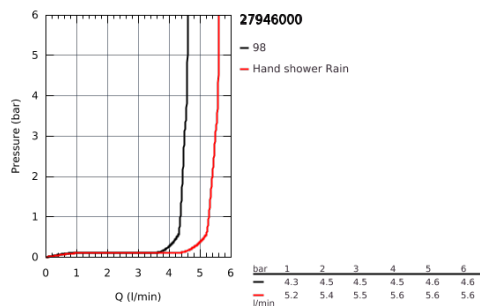

## 27 946 000 VITALIO START HANDBRAUSE 2 STRAHLARTEN

### PRODUKTBESCHREIBUNG

- Rain, Jet
- **GROHE EcoJoy** 5,7 l/min. Durchflusskonstanthalter
- **GROHE DreamSpray** perfektes Strahlbild
- **GROHE StarLight** Oberfläche
- **SpeedClean** Antikalk-System
- innenliegende separate Wasserführung
- **ShockProof** Silikonring schützt vor Beschädigung durch Herunterfallen der Brause
- Universal Befestigungssystem: Passend zu allen Standard-Brauseschläuchen
- Mindestdruck 1,0 bar
- 5-Farb-Kartonverpackung

27 946 000 **VITALIO START HANDBRAUSE 2 STRAHLARTEN**

**ERSATZTEILE**

1: Sieb (Order-nr. 0700200M)