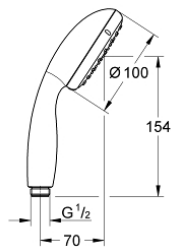

## 27 946 000 VITALIO START HANDBRAUSE 2 STRAHLARTEN

### PRODUKTBESCHREIBUNG

- Rain, Jet
- **GROHE EcoJoy** 5,7 l/min. Durchflusskonstanthalter
- **GROHE DreamSpray** perfektes Strahlbild
- **GROHE StarLight** Oberfläche
- **SpeedClean** Antikalk-System
- innenliegende separate Wasserführung
- **ShockProof** Silikonring schützt vor Beschädigung durch Herunterfallen der Brause
- Universal Befestigungssystem: Passend zu allen Standard-Brauseschläuchen
- Mindestdruck 1,0 bar
- 5-Farb-Kartonverpackung

27 946 000 **VITALIO START HANDBRAUSE 2 STRAHLARTEN**

**ERSATZTEILE**

1: Sieb (Order-nr. 0700200M)