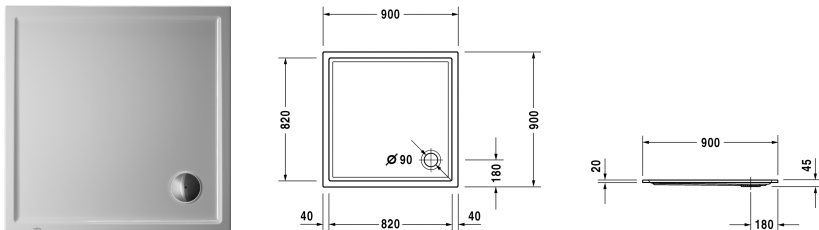

Duschwanne # 720115000000000 / 720115000000001

|< 900 mm >|

| Duschwanne   | Größe        | Gewicht   | Bestellnummer   |
|--|--------------|-----------|-----------------|
| Quadrat, 4 mm Sanitäracryl   |              |           |                 |
| <b>Farben</b>  |              |           |                 |
| 00 Weiss   |              |           |                 |
| <b>Variante</b>  |              |           |                 |
| Duschwanne   | 900 x 900 mm | 15,800 kg | 720115000000000 |
| Duschwanne mit Antislip  | 900 x 900 mm | 15,800 kg | 720115000000001 |
| <b>Zubehör für Duschwanne</b>  |              |           |                 |
| Duschwannenfuß höhenverstellbar von 85 - 105 mm  |              |           | 790101          |
| Duschwannenfuß höhenverstellbar von 100 - 185 mm   |              |           | 790102          |
| Wannenanker zur Befestigung und Unterstützung von Bade- und Duschwannen an der Wand, 3 Stück   |              |           | 790103          |
| Wandprofil zur Schalldämmung und Abdichtung, Länge: 3300 mm  |              |           | 790104          |
| Duschwannenablauf Abgang waagrecht, chrom, Ablaufdurchmesser 90 mm   |              |           | 790263          |
| Duschwannenablauf Abgang senkrecht, chrom, Ablaufdurchmesser 90 mm   |              |           | 790269          |
| Wannenträger für # 720115  |              |           | 791478          |
| <b>Ausschreibungstext</b>  |              |           |                 |
| DURAVIT Starck Slimline Duschwanne Design by Philippe Starck, Quadrat aus 4mm Sanitäracryl gezogen und durchgefärbt. Montage: Fußgestell optional Wannenträger. Duschrand (BxH) 40x20mm. Eckablauf 90mm Ø. Abmessungen(LxBxH) 900x900x45mm. Weiß. Best.Nr.720115000000000. |              |           |                 |