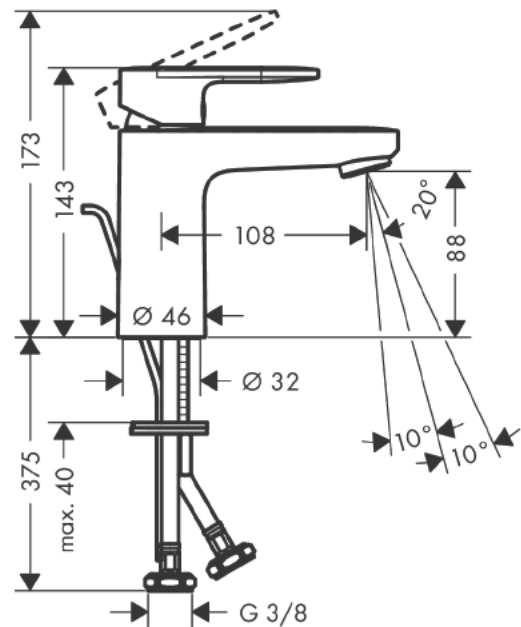

Vernis Blend

Einhebel-Waschtischmischer 100 mit Zugstangen-Ablaufgarnitur

Oberflächen: **Chrom** Artikelnummer: 71551000

Beschreibung

Merkmale

- Besteht aus: Einhebel-Waschtischmischer, Ablaufgarnitur
- ComfortZone 100
- Ausladung 108 mm
- Strahlart: Normalstrahl
- schwenkbarer Strahlformer
- maximale Durchflussmenge bei 3 bar: 5 l/min
- Keramikmischsystem
- Temperaturbegrenzung einstellbar
- für Durchlauferhitzer geeignet
- Zugstangen-Ablaufgarnitur G 1¼
- Material Ablaufventil: Synthetik
- Anschlussart: G ¾ Anschlussschläuche
- PA-IX 29965/IO

Technologie

Produktabbildung

Maßzeichnung

Vernis Blend

Einhebel-Waschtischmischer 100 mit Zugstangen-Ablaufgarnitur

Oberflächen: **Chrom** Artikelnummer: **71551000**

Durchflussdiagramm