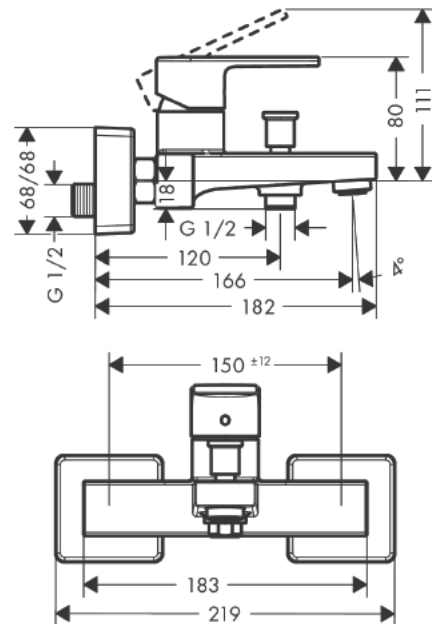

Vernis Shape

Einhebel-Wannenmischer Aufputz

Oberflächen: **Chrom** Artikelnummer: **71450000**

Beschreibung

Merkmale

- Ausladung 166 mm
- Anschlussart: S-Anschlüsse
- Stichmaß: 150 ± 12 mm
- Strahlart Armatur: Normalstrahl
- maximale Durchflussmenge bei 3 bar: 22,5 l/min
- Durchfluss für Wanneneinlauf bei 3 bar: 22,5 l/min
- Durchfluss für Handbrause bei 3 bar: 15,7 l/min
- min. Betriebsdruck: 1 bar
- max. Betriebsdruck: 10 bar
- Keramikmischsystem
- Temperaturbegrenzung einstellbar
- Umsteller mit automatischer Rückstellung
- mit Schalldämpfer
- für Durchlauferhitzer geeignet
- Anschlussgröße: DN15

Technologie

Produktabbildung

Maßzeichnung

Vernis Shape
Einhebel-Wannenmischer Aufputz
 Oberflächen: **Chrom** Artikelnummer: **71450000**

Durchflussdiagramm