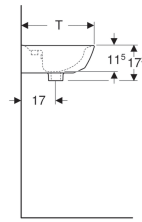

Geberit Renova Handwaschbecken

Beispielbild

Eigenschaften

- Überlauf asymmetrisch

Technische Daten

Werkstoff

Sanitärkeramik

Art.-Nr.	Farbe / Oberfläche	Hahnloch	Überlauf	B	B1	B2	B3	H	T	T1	
500.375.01.1	weiß	mittig	sichtbar	45 cm	19.5 cm	41 cm	22.5 cm	17.3 cm	36 cm	26 cm	Neu
500.375.01.8	weiß / KeraTect	mittig	sichtbar	45 cm	19.5 cm	41 cm	22.5 cm	17.3 cm	36 cm	26 cm	Neu
500.494.01.1	weiß	mittig	ohne	45 cm	19.5 cm	41 cm	22.5 cm	17.3 cm	36 cm	26 cm	Neu
500.494.01.8	weiß / KeraTect	mittig	ohne	45 cm	19.5 cm	41 cm	22.5 cm	17.3 cm	36 cm	26 cm	Neu
500.495.01.1	weiß	ohne	sichtbar	45 cm	19.5 cm	41 cm	- cm	17.3 cm	36 cm	26 cm	Neu
500.495.01.8	weiß / KeraTect	ohne	sichtbar	45 cm	19.5 cm	41 cm	- cm	17.3 cm	36 cm	26 cm	Neu
500.497.01.1	weiß	ohne	ohne	45 cm	19.5 cm	41 cm	- cm	17.3 cm	36 cm	26 cm	Neu
500.497.01.8	weiß / KeraTect	ohne	ohne	45 cm	19.5 cm	41 cm	- cm	17.3 cm	36 cm	26 cm	Neu
500.376.01.1	weiß	mittig	sichtbar	50 cm	21 cm	45 cm	25 cm	17.3 cm	40 cm	30 cm	Neu
500.376.01.8	weiß / KeraTect	mittig	sichtbar	50 cm	21 cm	45 cm	25 cm	17.3 cm	40 cm	30 cm	Neu
500.498.01.1	weiß	mittig	ohne	50 cm	21 cm	45 cm	25 cm	17.3 cm	40 cm	30 cm	Neu
500.498.01.8	weiß / KeraTect	mittig	ohne	50 cm	21 cm	45 cm	25 cm	17.3 cm	40 cm	30 cm	Neu
500.499.01.1	weiß	ohne	sichtbar	50 cm	21 cm	45 cm	- cm	17.3 cm	40 cm	30 cm	Neu
500.499.01.8	weiß / KeraTect	ohne	sichtbar	50 cm	21 cm	45 cm	- cm	17.3 cm	40 cm	30 cm	Neu
500.577.01.1	weiß	ohne	ohne	50 cm	21 cm	45 cm	- cm	17.3 cm	40 cm	30 cm	Neu
500.577.01.8	weiß / KeraTect	ohne	ohne	50 cm	21 cm	45 cm	- cm	17.3 cm	40 cm	30 cm	Neu

-
- Geberit Renova Halbsäule nur für Handwaschbecken 45–50 cm