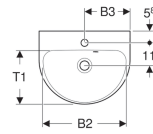

Geberit Renova Handwaschbecken

Beispielbild

Eigenschaften

- Überlauf asymmetrisch

Technische Daten

Werkstoff

Sanitärkeramik

Art.-Nr.	Farbe / Oberfläche	Hahnloch	Überlauf	B	B1	B2	B3	H	T	T1	
500.375.01.1	weiß	mittig	sichtbar	45 cm	19.5 cm	41 cm	22.5 cm	17.3 cm	36 cm	26 cm	Neu
500.375.01.8	weiß / KeraTect	mittig	sichtbar	45 cm	19.5 cm	41 cm	22.5 cm	17.3 cm	36 cm	26 cm	Neu
500.494.01.1	weiß	mittig	ohne	45 cm	19.5 cm	41 cm	22.5 cm	17.3 cm	36 cm	26 cm	Neu
500.494.01.8	weiß / KeraTect	mittig	ohne	45 cm	19.5 cm	41 cm	22.5 cm	17.3 cm	36 cm	26 cm	Neu
500.495.01.1	weiß	ohne	sichtbar	45 cm	19.5 cm	41 cm	- cm	17.3 cm	36 cm	26 cm	Neu
500.495.01.8	weiß / KeraTect	ohne	sichtbar	45 cm	19.5 cm	41 cm	- cm	17.3 cm	36 cm	26 cm	Neu
500.497.01.1	weiß	ohne	ohne	45 cm	19.5 cm	41 cm	- cm	17.3 cm	36 cm	26 cm	Neu
500.497.01.8	weiß / KeraTect	ohne	ohne	45 cm	19.5 cm	41 cm	- cm	17.3 cm	36 cm	26 cm	Neu
500.376.01.1	weiß	mittig	sichtbar	50 cm	21 cm	45 cm	25 cm	17.3 cm	40 cm	30 cm	Neu
500.376.01.8	weiß / KeraTect	mittig	sichtbar	50 cm	21 cm	45 cm	25 cm	17.3 cm	40 cm	30 cm	Neu
500.498.01.1	weiß	mittig	ohne	50 cm	21 cm	45 cm	25 cm	17.3 cm	40 cm	30 cm	Neu
500.498.01.8	weiß / KeraTect	mittig	ohne	50 cm	21 cm	45 cm	25 cm	17.3 cm	40 cm	30 cm	Neu
500.499.01.1	weiß	ohne	sichtbar	50 cm	21 cm	45 cm	- cm	17.3 cm	40 cm	30 cm	Neu
500.499.01.8	weiß / KeraTect	ohne	sichtbar	50 cm	21 cm	45 cm	- cm	17.3 cm	40 cm	30 cm	Neu
500.577.01.1	weiß	ohne	ohne	50 cm	21 cm	45 cm	- cm	17.3 cm	40 cm	30 cm	Neu
500.577.01.8	weiß / KeraTect	ohne	ohne	50 cm	21 cm	45 cm	- cm	17.3 cm	40 cm	30 cm	Neu

-
- Geberit Renova Halbsäule nur für Handwaschbecken 45–50 cm