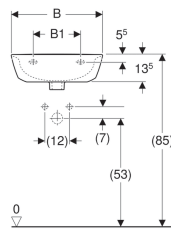

Geberit Renova Handwaschbecken

Beispielbild

Eigenschaften

- Überlauf asymmetrisch

Technische Daten

Werkstoff

Sanitärkeramik

Art.-Nr.	Farbe / Oberfläche	Hahnloch	Überlauf	B	B1	B2	B3	H	T	T1	
500.375.01.1	weiß	mittig	sichtbar	45 cm	19.5 cm	41 cm	22.5 cm	17.3 cm	36 cm	26 cm	Neu
500.375.01.8	weiß / KeraTect	mittig	sichtbar	45 cm	19.5 cm	41 cm	22.5 cm	17.3 cm	36 cm	26 cm	Neu
500.494.01.1	weiß	mittig	ohne	45 cm	19.5 cm	41 cm	22.5 cm	17.3 cm	36 cm	26 cm	Neu
500.494.01.8	weiß / KeraTect	mittig	ohne	45 cm	19.5 cm	41 cm	22.5 cm	17.3 cm	36 cm	26 cm	Neu
500.495.01.1	weiß	ohne	sichtbar	45 cm	19.5 cm	41 cm	- cm	17.3 cm	36 cm	26 cm	Neu
500.495.01.8	weiß / KeraTect	ohne	sichtbar	45 cm	19.5 cm	41 cm	- cm	17.3 cm	36 cm	26 cm	Neu
500.497.01.1	weiß	ohne	ohne	45 cm	19.5 cm	41 cm	- cm	17.3 cm	36 cm	26 cm	Neu
500.497.01.8	weiß / KeraTect	ohne	ohne	45 cm	19.5 cm	41 cm	- cm	17.3 cm	36 cm	26 cm	Neu
500.376.01.1	weiß	mittig	sichtbar	50 cm	21 cm	45 cm	25 cm	17.3 cm	40 cm	30 cm	Neu
500.376.01.8	weiß / KeraTect	mittig	sichtbar	50 cm	21 cm	45 cm	25 cm	17.3 cm	40 cm	30 cm	Neu
500.498.01.1	weiß	mittig	ohne	50 cm	21 cm	45 cm	25 cm	17.3 cm	40 cm	30 cm	Neu
500.498.01.8	weiß / KeraTect	mittig	ohne	50 cm	21 cm	45 cm	25 cm	17.3 cm	40 cm	30 cm	Neu
500.499.01.1	weiß	ohne	sichtbar	50 cm	21 cm	45 cm	- cm	17.3 cm	40 cm	30 cm	Neu
500.499.01.8	weiß / KeraTect	ohne	sichtbar	50 cm	21 cm	45 cm	- cm	17.3 cm	40 cm	30 cm	Neu
500.577.01.1	weiß	ohne	ohne	50 cm	21 cm	45 cm	- cm	17.3 cm	40 cm	30 cm	Neu
500.577.01.8	weiß / KeraTect	ohne	ohne	50 cm	21 cm	45 cm	- cm	17.3 cm	40 cm	30 cm	Neu

-
- Geberit Renova Halbsäule nur für Handwaschbecken 45–50 cm