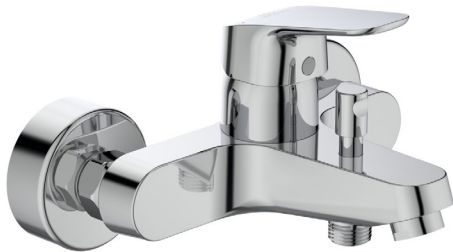

Ideal Standard

Armaturen

Ceraflex

Artikel-Nr.: B1721AA

Badearmatur Aufputz

Ceraflex Badearmatur Aufputz

Farbe: AA - Chrom

Technologie: Firmaflow

Eigenschaften: .Click-Technologie

.Heißwassertemperaturbegrenzer

.SmartShine Oberfläche

.Wassersparend

.Energiesparend

Mehr Produktdetails:

Type: Aufputz
Montage: Wand, Aufputz
Funktionsweise: Einhebel
Zulassungen: DIN EN 817, DIN EN 200, DIN 4109 Gruppe 1

Betriebsdruck (bar): 3
Durchfluß (L): 20
Gewicht (kg): 1,87
Material: Messing
Höhe (mm): 123
Breite (mm): 220
Tiefe/Ausladung (mm): 175

Ideal Standard GmbH - Deutschland

Euskirchener Straße 80, 53121 Bonn, Deutschland - Tel: +49 (0)228 521 0