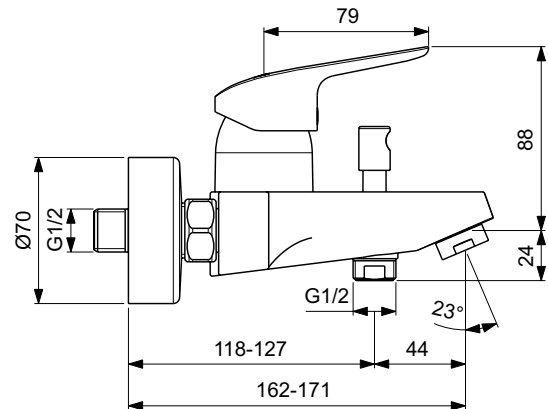

Ideal Standard

Armaturen

Ceraflex

Artikel-Nr.: B1721AA

Badearmatur Aufputz

Ceraflex Badearmatur Aufputz

Farbe: AA - Chrom

Technologie: Firmaflow

Eigenschaften: .Click-Technologie

.Heißwassertemperaturbegrenzer

.SmartShine Oberfläche

.Wassersparend

.Energiesparend

Mehr Produktdetails:

Type: Aufputz
Montage: Wand, Aufputz
Funktionsweise: Einhebel
Zulassungen: DIN EN 817, DIN EN 200, DIN 4109 Gruppe 1

Betriebsdruck (bar): 3
Durchfluß (L): 20
Gewicht (kg): 1,87
Material: Messing
Höhe (mm): 123
Breite (mm): 220
Tiefe/Ausladung (mm): 175

Ideal Standard GmbH - Deutschland

Euskirchener Straße 80, 53121 Bonn, Deutschland - Tel: +49 (0)228 521 0

Email: idealstandard.de@idealstandard.com - Web: www.idealstandard.de