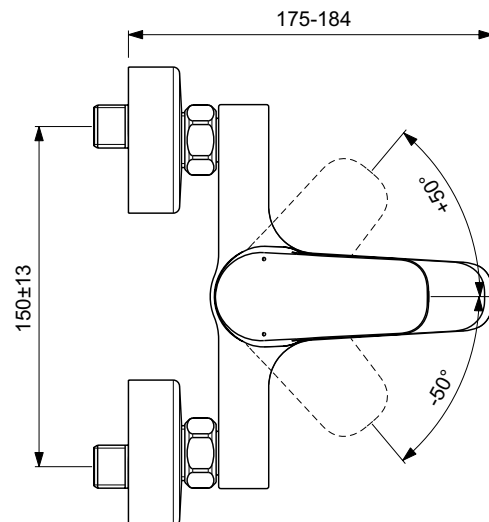

Ideal Standard

Armaturen

Ceraflex

Artikel-Nr.: B1721AA

Badearmatur Aufputz

Ceraflex Badearmatur Aufputz

Farbe: AA - Chrom

Technologie: Firmaflow

Eigenschaften: .Click-Technologie

.Heißwassertemperaturbegrenzer

.SmartShine Oberfläche

.Wassersparend

.Energiesparend

Mehr Produktdetails:

Type: Aufputz
Montage: Wand, Aufputz
Funktionsweise: Einhebel
Zulassungen: DIN EN 817, DIN EN 200, DIN 4109 Gruppe 1

Betriebsdruck (bar): 3
Durchfluß (L): 20
Gewicht (kg): 1,87
Material: Messing
Höhe (mm): 123
Breite (mm): 220
Tiefe/Ausladung (mm): 175

Ideal Standard GmbH - Deutschland

Euskirchener Straße 80, 53121 Bonn, Deutschland - Tel: +49 (0)228 521 0

Email: idealstandard.de@idealstandard.com - Web: www.idealstandard.de