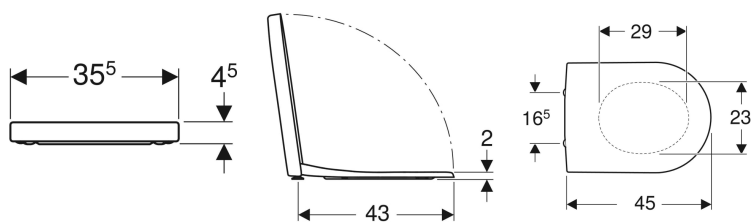

Geberit iCon WC-Sitz

Beispielbild

Eigenschaften

- WC-Deckel überlappend

Technische Daten

Werkstoff

Duroplast

Art.-Nr.	Farbe / Oberfläche	Quick-Release-Scharniere	Absenkautomatik	Befestigung	Scharnierwerkstoff	VEVE1
574120000	weiß	nein	nein	von oben	Edelstahl	1 St.
574130000	weiß	nein	ja	von oben	Messing verchromt	1 St.
500.670.01.1	weiß	ja	ja	von oben	Messing verchromt	1 St.