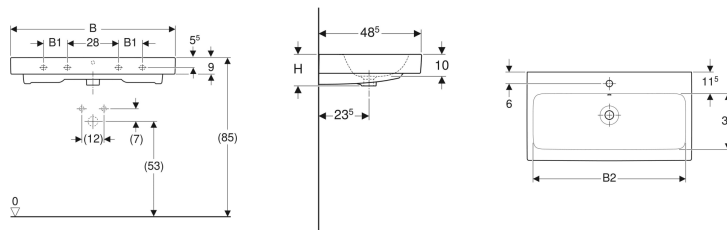

Geberit iCon Waschtisch

Beispielbild

Eigenschaften

- Unterbaufähig

Technische Daten

Werkstoff

Sanitärkeramik

Art.-Nr.	Farbe / Oberfläche	Hahnloch	Überlauf	B	B1	B2	Breite Unterschrank	H	T	Befestigungspunkte	V E1
124060000	weiß	mittig	sichtbar	60 cm	– cm	54.5 cm	59.5 cm	15.5 cm	48.5 cm	2	1 St.
124060600	weiß / KeraTect	mittig	sichtbar	60 cm	– cm	54.5 cm	59.5 cm	15.5 cm	48.5 cm	2	1 St.
124062000	weiß	mittig	ohne	60 cm	– cm	54.5 cm	59.5 cm	15.5 cm	48.5 cm	2	1 St.
124063000	weiß	ohne	sichtbar	60 cm	– cm	54.5 cm	59.5 cm	15.5 cm	48.5 cm	2	1 St.
124063600	weiß / KeraTect	ohne	sichtbar	60 cm	– cm	54.5 cm	59.5 cm	15.5 cm	48.5 cm	2	1 St.
124075000	weiß	mittig	sichtbar	75 cm	– cm	69 cm	74 cm	15.5 cm	48.5 cm	2	1 St.
124075600	weiß / KeraTect	mittig	sichtbar	75 cm	– cm	69 cm	74 cm	15.5 cm	48.5 cm	2	1 St.
124078000	weiß	ohne	sichtbar	75 cm	– cm	69 cm	74 cm	15.5 cm	48.5 cm	2	1 St.
124078600	weiß / KeraTect	ohne	sichtbar	75 cm	– cm	69 cm	74 cm	15.5 cm	48.5 cm	2	1 St.
124090000	weiß	mittig	sichtbar	90 cm	13 cm	84 cm	89 cm	16 cm	48.5 cm	4	1 St.
124090600	weiß / KeraTect	mittig	sichtbar	90 cm	13 cm	84 cm	89 cm	16 cm	48.5 cm	4	1 St.
124093000	weiß	ohne	sichtbar	90 cm	13 cm	84 cm	89 cm	16 cm	48.5 cm	4	1 St.
124093600	weiß / KeraTect	ohne	sichtbar	90 cm	13 cm	84 cm	89 cm	16 cm	48.5 cm	4	1 St.
124020000	weiß	links und rechts	sichtbar	120 cm	28 cm	114.5 cm	119 cm	16 cm	48.5 cm	4	1 St.
124020600	weiß / KeraTect	links und rechts	sichtbar	120 cm	28 cm	114.5 cm	119 cm	16 cm	48.5 cm	4	1 St.
124025000	weiß	ohne	sichtbar	120 cm	28 cm	114.5 cm	119 cm	16 cm	48.5 cm	4	1 St.
124025600	weiß / KeraTect	ohne	sichtbar	120 cm	28 cm	114.5 cm	119 cm	16 cm	48.5 cm	4	1 St.

Zubehör

- Geberit Tauchrohrgeruchsverschluss für Waschbecken, Abgang horizontal
- Geberit Tauchrohrgeruchsverschluss für Waschbecken, Raumsparmodell, Abgang horizontal