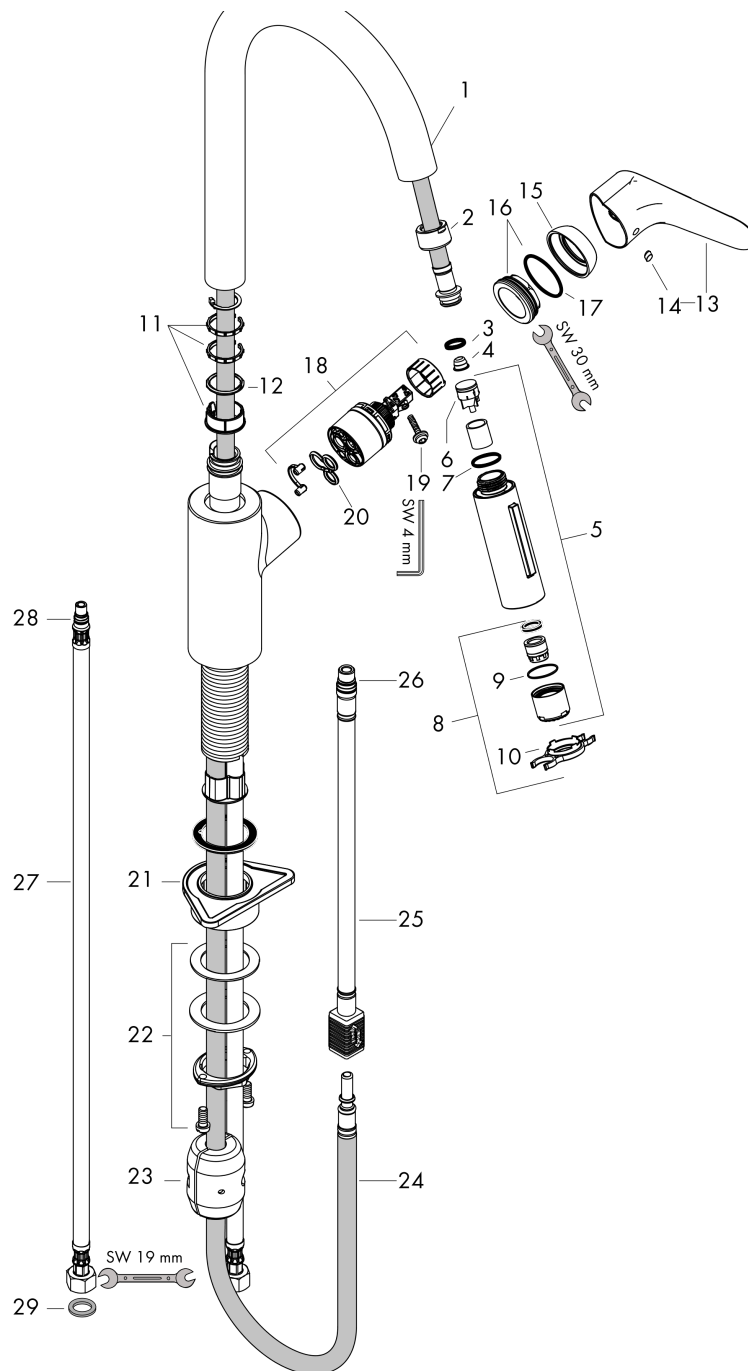

### Maßzeichnung

**Focus M41**

**Einhebel-Küchenmischer 240, Ausziehbrause, 2jet**

Oberfläche: **Chrom** Artikelnummer: **31815000**

**Durchflussdiagramm**

**Focus M41**  
**Einhebel-Küchenmischer 240, Ausziehbrause, 2jet**  
 Oberfläche: **Chrom** Artikelnummer: **31815000**

Explosionszeichnung

Baujahr: >08/19

## Focus M41

Einhebel-Küchenmischer 240, Ausziehbrause, 2jet

Oberfläche: **Chrom** Artikelnummer: **31815000**