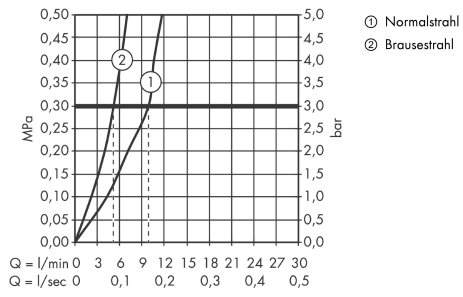

### Produktabbildung

### Maßzeichnung

**Focus M41**

**Einhebel-Küchenmischer 240, Ausziehbrause, 2jet**

Oberfläche: **Chrom** Artikelnummer: **31815000**

**Durchflussdiagramm**

**Focus M41**  
**Einhebel-Küchenmischer 240, Ausziehbrause, 2jet**  
 Oberfläche: **Chrom** Artikelnummer: **31815000**