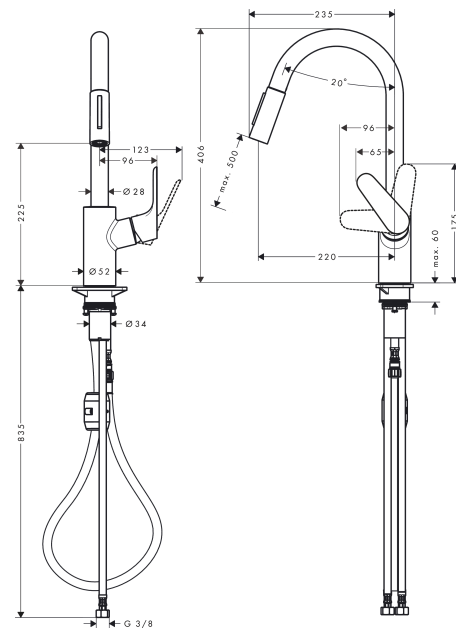

#### Merkmale

- ComfortZone 240
- Schwenkbereich einstellbar in 2 Stufen auf 110° oder 150°
- Laminarstrahl, Brausestrahl
- Brausestrahl arretierbar, Strahlumstellung durch Tastendruck und Strahlrückstellung automatisch durch Schließen der Armatur
- MagFit magnetische Brausehalterung
- Quick-Connect Schlauch
- maximale Durchflussmenge bei 3 bar: 10 l/min
- Keramikmischsystem
- Temperaturbegrenzung einstellbar
- Rückflussverhinderer integriert
- für Durchlauferhitzer geeignet
- Auszugslänge bis zu 50 cm

### Technologie

### Produktabbildung

### Maßzeichnung

**Focus M41**

**Einhebel-Küchenmischer 240, Ausziehbrause, 2jet**

Oberfläche: **Chrom** Artikelnummer: **31815000**

**Durchflussdiagramm**

**Focus M41**  
**Einhebel-Küchenmischer 240, Ausziehbrause, 2jet**  
 Oberfläche: **Chrom** Artikelnummer: **31815000**