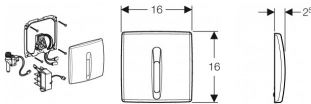

Geberit UR-Strg. mit elektronischer Spülausl. Netzbetrieb Abdeckplatte Kst. weiß-alpin, 115817115

317,53 € *

* Preise inkl. gesetzlicher MwSt. zzgl. Versandkosten

Marke: Geberit

Bestell-Nr.: GE115817115

Geberit UR-Strg. mit elektronischer Spülausl. Netzbetrieb Abdeckplatte Kst. weiß-alpin, 115817115 von Geberit für #price# bei neuesbad.de kaufen.

Kauf auf Rechnung Individuelle Beratung Mehrfach ausgezeichnete Shop jetzt kaufen

UR-Strg. mit elektronischer Spülausl.

Netzbetrieb Abdeckplatte Kst. weiß-alpin

Verwendungszwecke

- Zur automatischen Spülauslösung von
Urinalen

- Zum Einbau in Geberit Duofix

Elemente ohne feste Traverse, für

Urinal (ab Baujahr 2013)

Eigenschaften

- Dynamische Spülzeitenanpassung

- Ventilschliessfunktion bei

Netzausfall

- Intervallspülung einstellbar

- Werkstoffbezeichnung: Kunststoff

zusätzlicher Lieferumfang

- Abdeckplatte mit IR-Fenster

- Befestigungsrahmen

- Infrarotsteuerung

- Magnetventil

- Netzteil

- Befestigungsmaterial
Fabrikat: Geberit
Typ: Urinalsteuerung
Artikel-Nr.: 115.817.11.5