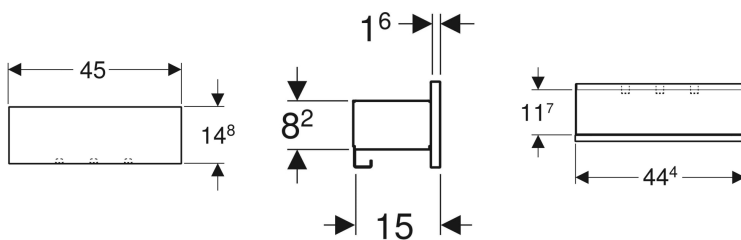

Geberit Smyle Square Wandablage

Beispielbild

Eigenschaften

- Wandhängend
- Mit drei Handtuchhaken
- Feuchtigkeitsbeständig
- Vormontiert geliefert

Technische Daten

Werkstoff | Hochverdichtete Dreischicht-Holzspanplatte

Lieferumfang

- Befestigungsmaterial

Art.-Nr.	Farbe / Oberfläche	B	H	T	VEVE1
500.362.00.1	Korpus: lava / pulverbeschichtet matt Front: weiß / lackiert hochglänzend	45 cm	14.8 cm	15 cm	1 St.
500.362.JK.1	Korpus: lava / pulverbeschichtet matt Front: lava / lackiert matt	45 cm	14.8 cm	15 cm	1 St.
500.362.JL.1	Korpus: lava / pulverbeschichtet matt Front: sand-grau / lackiert hochglänzend	45 cm	14.8 cm	15 cm	1 St.
500.362.JR.1	Korpus: lava / pulverbeschichtet matt Front: Nussbaum hickory / Melamin Holzstruktur	45 cm	14.8 cm	15 cm	1 St.