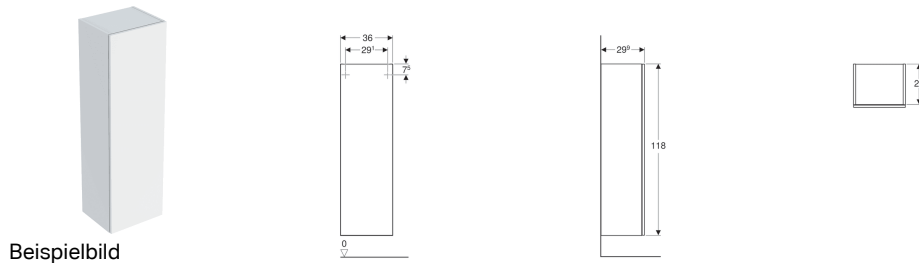

## Geberit Smyle Square Mittelhochschrank mit einer Tür

### Eigenschaften

- Wandhängend
- Mit Seitenschrank zu Hochschrank verbindbar
- Mit einer Tür
- Tür mit Dämpfungsmechanismus
- Push-to-open-Mechanismus zum Öffnen
- Glaseinlegeböden versetzbar
- Spiegel an Türinnenseite
- Anschlagseite links oder rechts