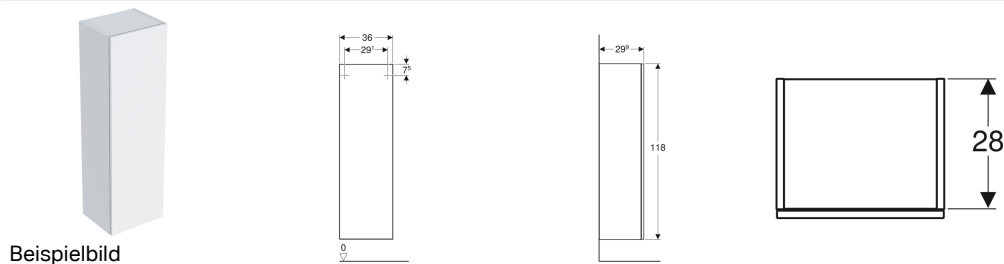

Geberit Smyle Square Mittelhochschrank mit einer Tür

Eigenschaften

- Wandhängend
- Mit Seitenschrank zu Hochschrank verbindbar
- Mit einer Tür
- Tür mit Dämpfungsmechanismus
- Push-to-open-Mechanismus zum Öffnen
- Glaseinlegeböden versetzbar
- Anschlagseite links oder rechts
- Spiegel an Türinnenseite

- Feuchtigkeitsbeständig
- Vormontiert geliefert

Technische Daten

Werkstoff | Hochverdichtete Dreischicht-Holzspanplatte

Lieferumfang

- 3 Glaseinlegeböden
- Befestigungsmaterial

| Art.-Nr. | Farbe / Oberfläche | B | H | T | VEVE1 |
|--------------|---|-------|--------|---------|-------|
| 500.361.00.1 | weiß / lackiert hochglänzend | 36 cm | 118 cm | 29.9 cm | 1 St. |
| 500.361.JK.1 | lava / lackiert matt | 36 cm | 118 cm | 29.9 cm | 1 St. |
| 500.361.JL.1 | sand-grau / lackiert hochglänzend | 36 cm | 118 cm | 29.9 cm | 1 St. |
| 500.361.JR.1 | Nussbaum hickory / Melamin Holzstruktur | 36 cm | 118 cm | 29.9 cm | 1 St. |