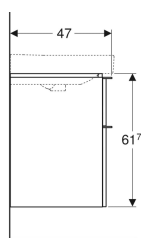

Eigenschaften

- Wandhängend
- Mit zwei Schubladen
- Griff zum Öffnen
- Schublade mit Selbstenzug
- Feuchtigkeitsbeständig
- Schubladenrahmen aus Metall

- Vormontiert geliefert

Technische Daten

Werkstoff | Hochverdichtete Dreischicht-Holzspanplatte

Lieferumfang

- Befestigungsmaterial

Art.-Nr.	Farbe / Oberfläche	B	B1	B2	Breite Waschtisch	H	T	VE VE1
500.353.00.1	Korpus und Front: weiß / lackiert hochglänzend Griff: weiß / pulverbeschichtet matt	73.4 cm	68.5 cm	66.4 cm	75 cm	61.7 cm	47 cm	1 St.
500.354.00.1	Korpus und Front: weiß / lackiert hochglänzend Griff: weiß / pulverbeschichtet matt	88.4 cm	83.5 cm	81.4 cm	90 cm	61.7 cm	47 cm	1 St.
500.355.00.1	Korpus und Front: weiß / lackiert hochglänzend Griff: weiß / pulverbeschichtet matt	118.4 cm	113.5 cm	111.4 cm	120 cm	61.7 cm	47 cm	1 St.
500.352.00.1	Korpus und Front: weiß / lackiert hochglänzend Griff: weiß / pulverbeschichtet matt	58.4 cm	53.5 cm	51.4 cm	60 cm	61.7 cm	47 cm	1 St.
500.352.JK.1	Korpus und Front: lava / lackiert matt Griff: lava / pulverbeschichtet matt	58.4 cm	53.5 cm	51.4 cm	60 cm	61.7 cm	47 cm	1 St.
500.353.JK.1	Korpus und Front: lava / lackiert matt Griff: lava / pulverbeschichtet matt	73.4 cm	68.5 cm	66.4 cm	75 cm	61.7 cm	47 cm	1 St.
500.354.JK.1	Korpus und Front: lava / lackiert matt Griff: lava / pulverbeschichtet matt	88.4 cm	83.5 cm	81.4 cm	90 cm	61.7 cm	47 cm	1 St.
500.355.JK.1	Korpus und Front: lava / lackiert matt Griff: lava / pulverbeschichtet matt	118.4 cm	113.5 cm	111.4 cm	120 cm	61.7 cm	47 cm	1 St.
500.352.JL.1	Korpus und Front: sand-grau / lackiert hochglänzend Griff: sand-grau / pulverbeschichtet matt	58.4 cm	53.5 cm	51.4 cm	60 cm	61.7 cm	47 cm	1 St.
500.353.JL.1	Korpus und Front: sand-grau / lackiert hochglänzend Griff: sand-grau / pulverbeschichtet matt	73.4 cm	68.5 cm	66.4 cm	75 cm	61.7 cm	47 cm	1 St.
500.354.JL.1	Korpus und Front: sand-grau / lackiert hochglänzend Griff: sand-grau / pulverbeschichtet matt	88.4 cm	83.5 cm	81.4 cm	90 cm	61.7 cm	47 cm	1 St.
500.355.JL.1	Korpus und Front: sand-grau / lackiert hochglänzend Griff: sand-grau / pulverbeschichtet matt	118.4 cm	113.5 cm	111.4 cm	120 cm	61.7 cm	47 cm	1 St.