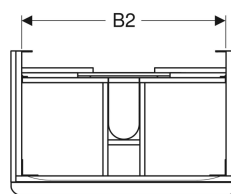

Eigenschaften

- Wandhängend
- Mit zwei Schubladen
- Griff zum Öffnen
- Schublade mit Selbstenzug
- Feuchtigkeitsbeständig
- Schubladenrahmen aus Metall

- Vormontiert geliefert

Technische Daten

Werkstoff | Hochverdichtete Dreischicht-Holzspanplatte

Lieferumfang

- Befestigungsmaterial

Art.-Nr.	Farbe / Oberfläche	B	B1	B2	Breite Waschtisch	H	T	VE VE1
500.353.00.1	Korpus und Front: weiß / lackiert hochglänzend Griff: weiß / pulverbeschichtet matt	73.4 cm	68.5 cm	66.4 cm	75 cm	61.7 cm	47 cm	1 St.
500.354.00.1	Korpus und Front: weiß / lackiert hochglänzend Griff: weiß / pulverbeschichtet matt	88.4 cm	83.5 cm	81.4 cm	90 cm	61.7 cm	47 cm	1 St.
500.355.00.1	Korpus und Front: weiß / lackiert hochglänzend Griff: weiß / pulverbeschichtet matt	118.4 cm	113.5 cm	111.4 cm	120 cm	61.7 cm	47 cm	1 St.
500.352.00.1	Korpus und Front: weiß / lackiert hochglänzend Griff: weiß / pulverbeschichtet matt	58.4 cm	53.5 cm	51.4 cm	60 cm	61.7 cm	47 cm	1 St.
500.352.JK.1	Korpus und Front: lava / lackiert matt Griff: lava / pulverbeschichtet matt	58.4 cm	53.5 cm	51.4 cm	60 cm	61.7 cm	47 cm	1 St.
500.353.JK.1	Korpus und Front: lava / lackiert matt Griff: lava / pulverbeschichtet matt	73.4 cm	68.5 cm	66.4 cm	75 cm	61.7 cm	47 cm	1 St.
500.354.JK.1	Korpus und Front: lava / lackiert matt Griff: lava / pulverbeschichtet matt	88.4 cm	83.5 cm	81.4 cm	90 cm	61.7 cm	47 cm	1 St.
500.355.JK.1	Korpus und Front: lava / lackiert matt Griff: lava / pulverbeschichtet matt	118.4 cm	113.5 cm	111.4 cm	120 cm	61.7 cm	47 cm	1 St.
500.352.JL.1	Korpus und Front: sand-grau / lackiert hochglänzend Griff: sand-grau / pulverbeschichtet matt	58.4 cm	53.5 cm	51.4 cm	60 cm	61.7 cm	47 cm	1 St.
500.353.JL.1	Korpus und Front: sand-grau / lackiert hochglänzend Griff: sand-grau / pulverbeschichtet matt	73.4 cm	68.5 cm	66.4 cm	75 cm	61.7 cm	47 cm	1 St.
500.354.JL.1	Korpus und Front: sand-grau / lackiert hochglänzend Griff: sand-grau / pulverbeschichtet matt	88.4 cm	83.5 cm	81.4 cm	90 cm	61.7 cm	47 cm	1 St.
500.355.JL.1	Korpus und Front: sand-grau / lackiert hochglänzend Griff: sand-grau / pulverbeschichtet matt	118.4 cm	113.5 cm	111.4 cm	120 cm	61.7 cm	47 cm	1 St.