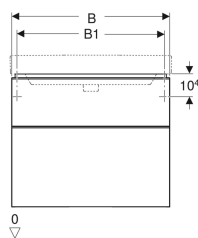

Eigenschaften

- Wandhängend
- Mit zwei Schubladen
- Griff zum Öffnen
- Schublade mit Selbstenzug
- Feuchtigkeitsbeständig
- Schubladenrahmen aus Metall

- Vormontiert geliefert

Technische Daten

Werkstoff | Hochverdichtete Dreischicht-Holzspanplatte

Lieferumfang

- Befestigungsmaterial

Art.-Nr.	Farbe / Oberfläche	B	B1	B2	Breite Waschtisch	H	T	VE VE1
500.353.00.1	Korpus und Front: weiß / lackiert hochglänzend Griff: weiß / pulverbeschichtet matt	73.4 cm	68.5 cm	66.4 cm	75 cm	61.7 cm	47 cm	1 St.
500.354.00.1	Korpus und Front: weiß / lackiert hochglänzend Griff: weiß / pulverbeschichtet matt	88.4 cm	83.5 cm	81.4 cm	90 cm	61.7 cm	47 cm	1 St.
500.355.00.1	Korpus und Front: weiß / lackiert hochglänzend Griff: weiß / pulverbeschichtet matt	118.4 cm	113.5 cm	111.4 cm	120 cm	61.7 cm	47 cm	1 St.
500.352.00.1	Korpus und Front: weiß / lackiert hochglänzend Griff: weiß / pulverbeschichtet matt	58.4 cm	53.5 cm	51.4 cm	60 cm	61.7 cm	47 cm	1 St.
500.352.JK.1	Korpus und Front: lava / lackiert matt Griff: lava / pulverbeschichtet matt	58.4 cm	53.5 cm	51.4 cm	60 cm	61.7 cm	47 cm	1 St.
500.353.JK.1	Korpus und Front: lava / lackiert matt Griff: lava / pulverbeschichtet matt	73.4 cm	68.5 cm	66.4 cm	75 cm	61.7 cm	47 cm	1 St.
500.354.JK.1	Korpus und Front: lava / lackiert matt Griff: lava / pulverbeschichtet matt	88.4 cm	83.5 cm	81.4 cm	90 cm	61.7 cm	47 cm	1 St.
500.355.JK.1	Korpus und Front: lava / lackiert matt Griff: lava / pulverbeschichtet matt	118.4 cm	113.5 cm	111.4 cm	120 cm	61.7 cm	47 cm	1 St.
500.352.JL.1	Korpus und Front: sand-grau / lackiert hochglänzend Griff: sand-grau / pulverbeschichtet matt	58.4 cm	53.5 cm	51.4 cm	60 cm	61.7 cm	47 cm	1 St.
500.353.JL.1	Korpus und Front: sand-grau / lackiert hochglänzend Griff: sand-grau / pulverbeschichtet matt	73.4 cm	68.5 cm	66.4 cm	75 cm	61.7 cm	47 cm	1 St.
500.354.JL.1	Korpus und Front: sand-grau / lackiert hochglänzend Griff: sand-grau / pulverbeschichtet matt	88.4 cm	83.5 cm	81.4 cm	90 cm	61.7 cm	47 cm	1 St.
500.355.JL.1	Korpus und Front: sand-grau / lackiert hochglänzend Griff: sand-grau / pulverbeschichtet matt	118.4 cm	113.5 cm	111.4 cm	120 cm	61.7 cm	47 cm	1 St.