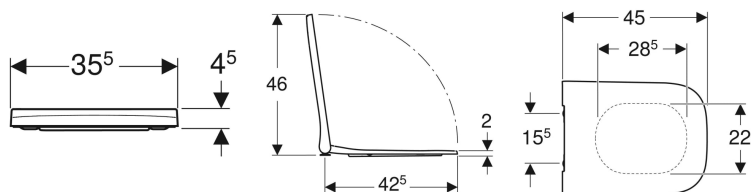

Geberit Smyle Square WC-Sitz, schmales Design

Beispielbild

Eigenschaften

- Schlankes Design
- WC-Deckel überlappend

- Antibakteriell

Technische Daten

Werkstoff

Duroplast