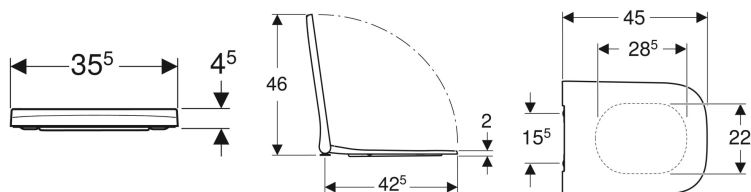

**Geberit Smyle Square WC-Sitz, schmales Design**

Beispielbild

**Eigenschaften**

- Schlankes Design
- WC-Deckel überlappend

- Antibakteriell

**Technische Daten**

Werkstoff

Duroplast