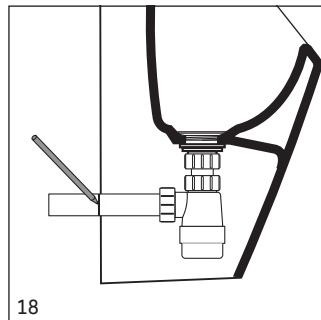

Montaj yerleri  
Su bağlantı noktaları

Emplacement des points d'ancrage  
Raccordement d'eau

Posición de los puntos de sujeción  
Puntos de alimentación de agua

固定位置  
供水

# 0828300000 / # 0828300007 / # 0828300066 / # 0828300067

13

14

15

16

17

18

19