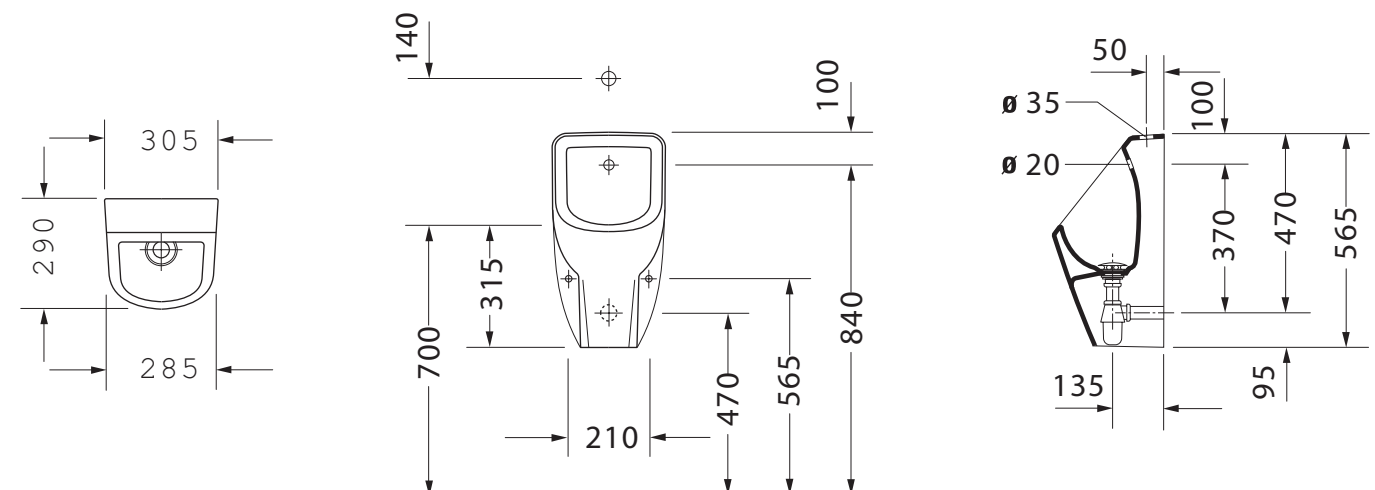

0828300000 / # 0828300007 / # 0828300066 / # 0828300067