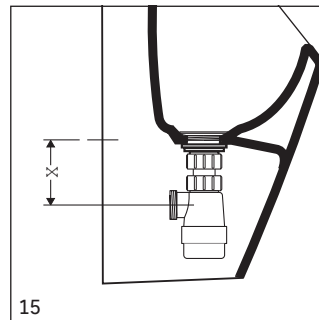

Montaj yerleri  
Su bağlantı noktaları

Emplacement des points d'ancrage  
Raccordement d'eau

Posición de los puntos de sujeción  
Puntos de alimentación de agua

固定位置  
供水

# 0828300000 / # 0828300007 / # 0828300066 / # 0828300067

13

14

15

16

17

18

19