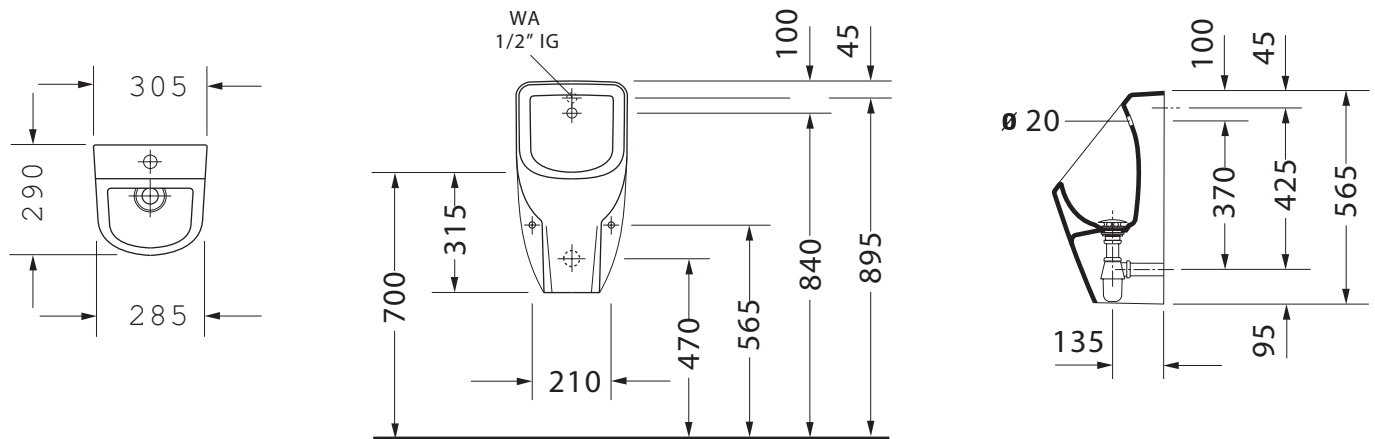

# 0829300007

Lage der Befestigungspunkte  
Wasseranschluss

Positie van de bevestigingspunten  
Wateraansluiting

Posição das fixações  
Alimentação de água

Position of fixing points  
Water supply

Posizione punti di fissaggio  
Raccordo idraulico

Montaj yerleri  
Su bağlantı noktaları

Emplacement des points d'ancrage  
Raccordement d'eau

Posición de los puntos de sujeción  
Puntos de alimentación de agua

固定位置  
供水