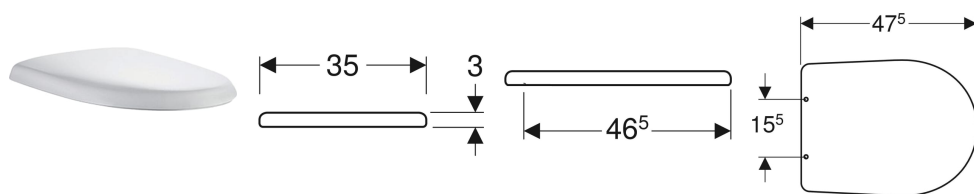

**Geberit Renova Comfort WC-Sitz Befestigung von unten**

Beispielbild

**Eigenschaften**

- WC-Deckel überlappend

**Technische Daten**

Werkstoff	Duroplast
Befestigungsabstand	15.5 cm

**Zusätzlich zu bestellen**

- Geberit Renova Montageschlüssel für WC-Sitze, Befestigung von unten

Art.-Nr.	Farbe / Oberfläche	Absenkautomatik	Befestigung	Scharnierwerkstoff
572050000 *	weiß / glänzend	nein	von unten	Edelstahl

\* Auftragsbezogene Produktion