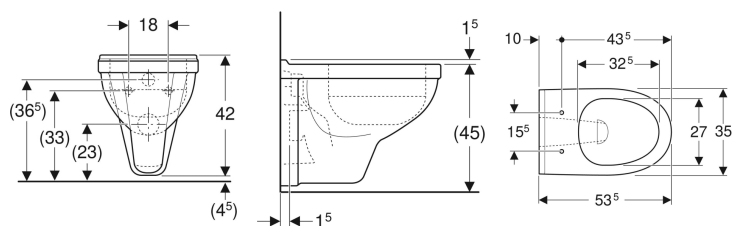

Geberit Renova Comfort Wand-WC Tiefspüler, erhöht

Beispielbild

Verwendungszwecke

- Für UP-Spülkästen

Eigenschaften

- Wandhängend
- Tiefspül-WC

- Mit Spülrand
- Typ 1, Vollmenge 6 l, nach EN 997
- Keramikoberkante 5 cm erhöht

Technische Daten

Werkstoff | Sanitärkeramik

Zusätzlich zu bestellen

- WC-Sitz

Art.-Nr.	Farbe / Oberfläche	B	H	T
202010000	* weiß	35 cm	42 cm	53.5 cm
202010600	* weiß / KeraTect	35 cm	42 cm	53.5 cm

* Auftragsbezogene Produktion