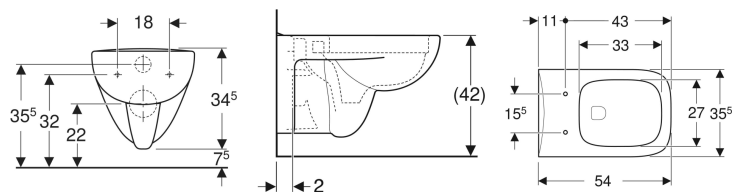

## Geberit Renova Plan Wand-WC Tiefspüler, Rimfree

Beispielbild

### Eigenschaften

- Wandhängend
- Tiefspül-WC

- Rimfree
- Typ 1, Vollmenge 6 / 5 l, nach EN 997
- Typ 2 nach EN 997
- Spült mit 4.5 l

### Zusätzlich zu bestellen

- WC-Sitz

Art.-Nr.	Farbe / Oberfläche	B	H	T
202170000	* weiß	35.5 cm	34.5 cm	54 cm
202170600	* weiß / KeraTect	35.5 cm	34.5 cm	54 cm

\* Auftragsbezogene Produktion