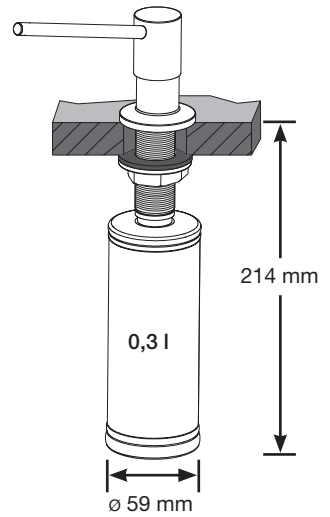

BLANCO

BLANCO TORRE

1

BLANCO TORRE

www.blanco-germany.com/sos

BLANCO

BLANCO GmbH + Co KG
Service
Tel.: +49 7045 44-81 419
info@blanco-germany.com
www.blanco-germany.com