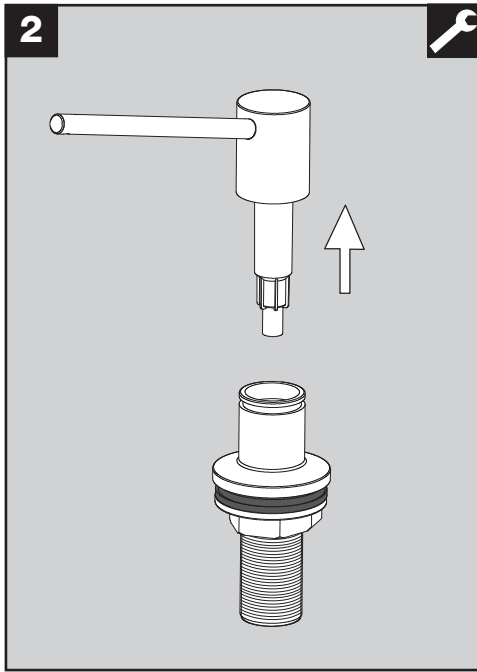

BLANCO

BLANCO TORRE

1

BLANCO TORRE

www.blanco-germany.com/sos

BLANCO

BLANCO GmbH + Co KG
Service
Tel.: +49 7045 44-81 419
info@blanco-germany.com
www.blanco-germany.com