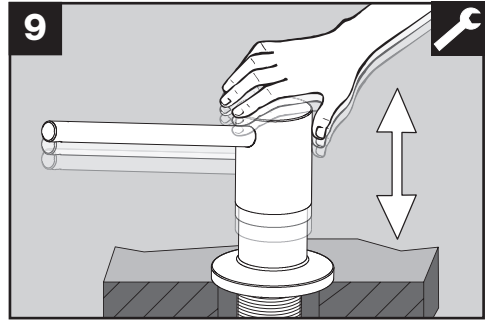

BLANCO

BLANCO TORRE

1

BLANCO TORRE

www.blanco-germany.com/sos

BLANCO

BLANCO GmbH + Co KG
Service
Tel.: +49 7045 44-81 419
info@blanco-germany.com
www.blanco-germany.com