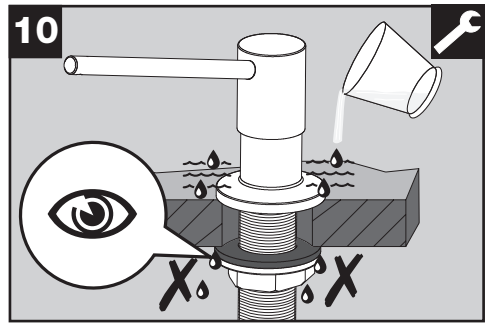

BLANCO

BLANCO TORRE

1

BLANCO TORRE

www.blanco-germany.com/sos

BLANCO

BLANCO GmbH + Co KG
Service
Tel.: +49 7045 44-81 419
info@blanco-germany.com
www.blanco-germany.com