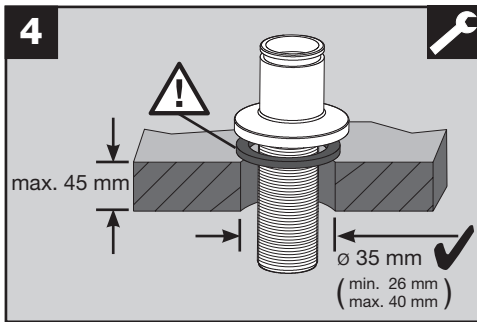

BLANCO

BLANCO TORRE

1

BLANCO TORRE

www.blanco-germany.com/sos

BLANCO

BLANCO GmbH + Co KG
Service
Tel.: +49 7045 44-81 419
info@blanco-germany.com
www.blanco-germany.com