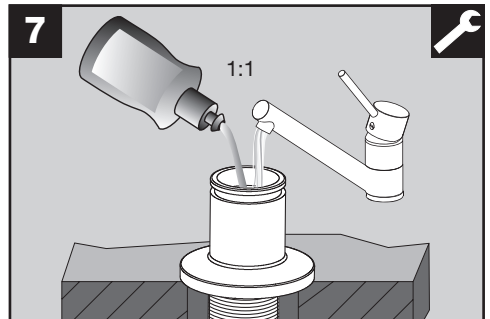

BLANCO

BLANCO TORRE

1

BLANCO TORRE

www.blanco-germany.com/sos

BLANCO

BLANCO GmbH + Co KG
Service
Tel.: +49 7045 44-81 419
info@blanco-germany.com
www.blanco-germany.com