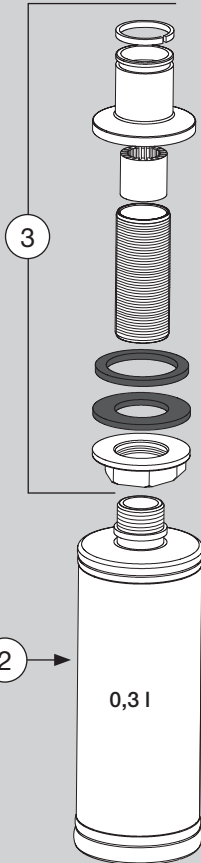

BLANCO

BLANCO TORRE

1

BLANCO TORRE

www.blanco-germany.com/sos

BLANCO

BLANCO GmbH + Co KG
Service
Tel.: +49 7045 44-81 419
info@blanco-germany.com
www.blanco-germany.com