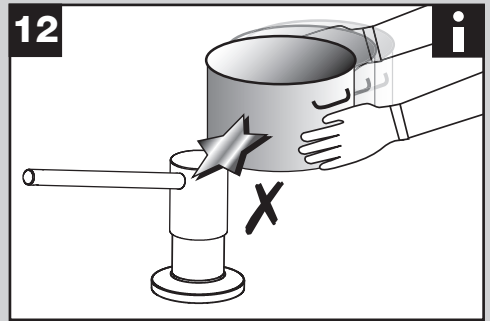

BLANCO

BLANCO TORRE

1

BLANCO TORRE

www.blanco-germany.com/sos

BLANCO

BLANCO GmbH + Co KG
Service
Tel.: +49 7045 44-81 419
info@blanco-germany.com
www.blanco-germany.com