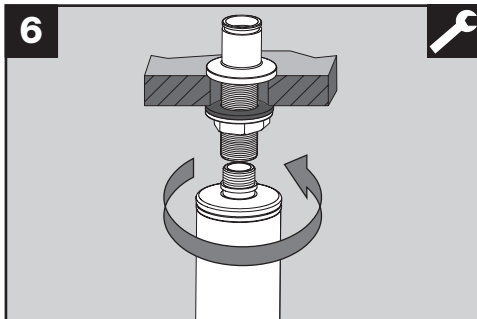

BLANCO

BLANCO TORRE

1

BLANCO TORRE

www.blanco-germany.com/sos

BLANCO

BLANCO GmbH + Co KG
Service
Tel.: +49 7045 44-81 419
info@blanco-germany.com
www.blanco-germany.com