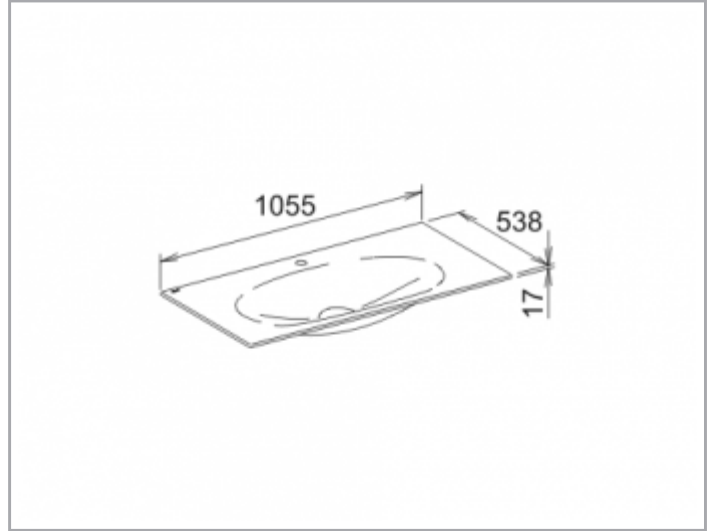

Edition 11

31150311001 Keramik-Waschtisch

PRODUKT

ZEICHNUNG

PRODUKTBESCHREIBUNG

für 1-Loch Armaturen geeignet,
komplett mit Ab- und Überlaufsystem Clou,
mit Oberflächenversiegelung CleanPlus

OBERFLÄCHE

weiß

ABMESSUNG

1055 x 17 x 538 mm

AUSSCHREIBUNGSTEXT