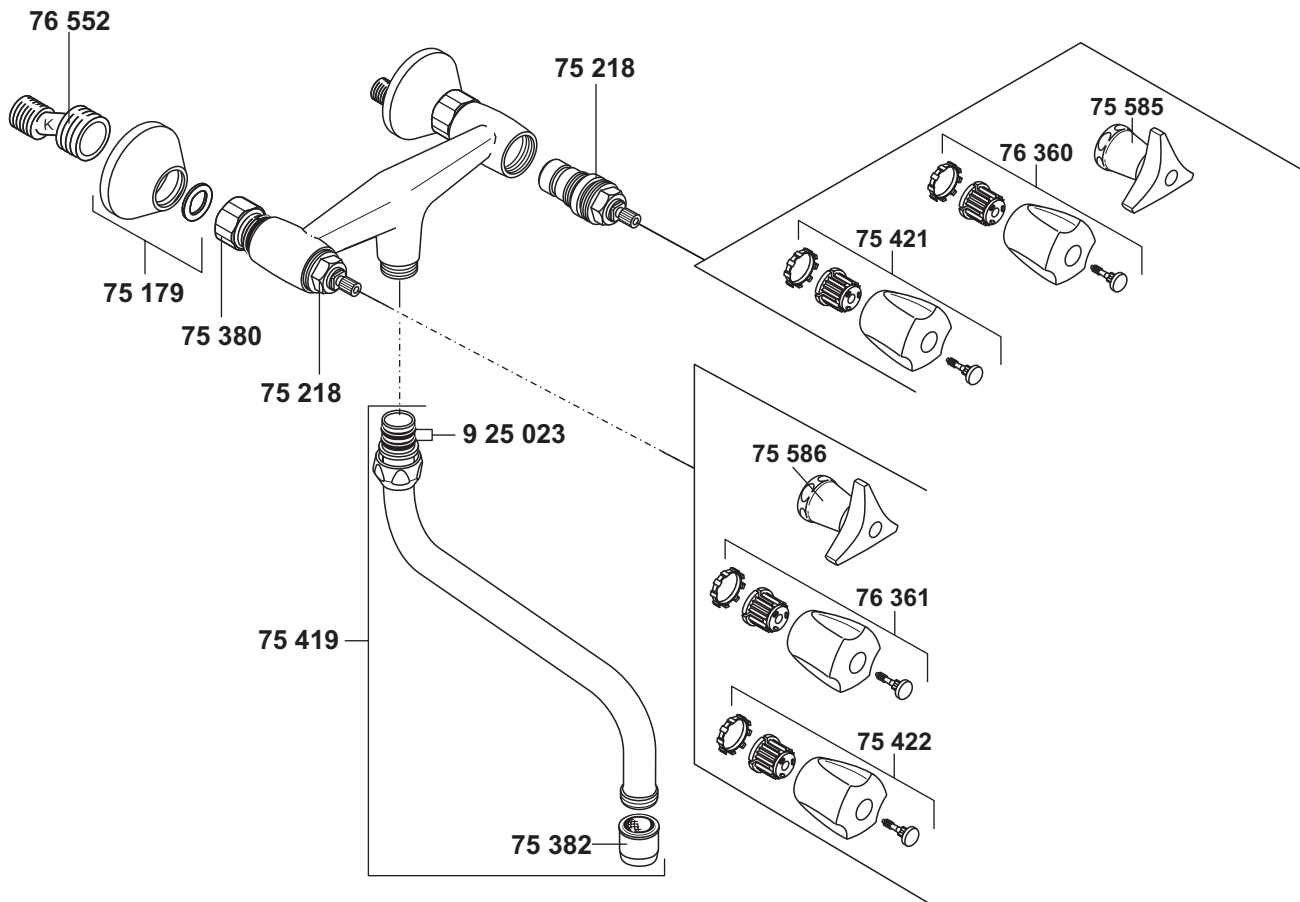

KLUDI STANDARD

31053

A_3105300

31053	Spültisch-Wandarmatur DN 15	sink wall mixer DN 15	gootsteenwandmengkraan 1/2"
75 179	Rosette	wall flange	rozet
75 218	Klassisches-Oberteil G 1/2	standard compression valve G 1/2	traditioneel bovendeeel G 1/2
75 380	Wandarmaturanschluss	wall-fitting connection	wandmengkraan aansluiting
75 382	Luftsprudler	aerator	perlator
75 419	S-Auslauf 200 mm	S-spout 200 mm	S-uitloop 200 mm
75 421	Griff, Metall	handle, metal	greep, metaal
75 422	Griff, Metall, warm	handle, metal, hot	greep, metaal, warm
75 585	Griff, Metall, kalt	handle, metal, cold	greep, metaal, koud
75 586	Griff, Metall, warm	handle, metal, hot	greep, metaal, warm
76 360	Griff, Kunststoff, kalt	handle, plastic, cold	greep, kunststof, koud
76 361	Griff, Kunststoff, warm	handle, plastic, hot	greep, kunststof, warm
76 552	S-Anschluss	S union	S-koppeling
925 023	O-Ring	O-ring	o-ring