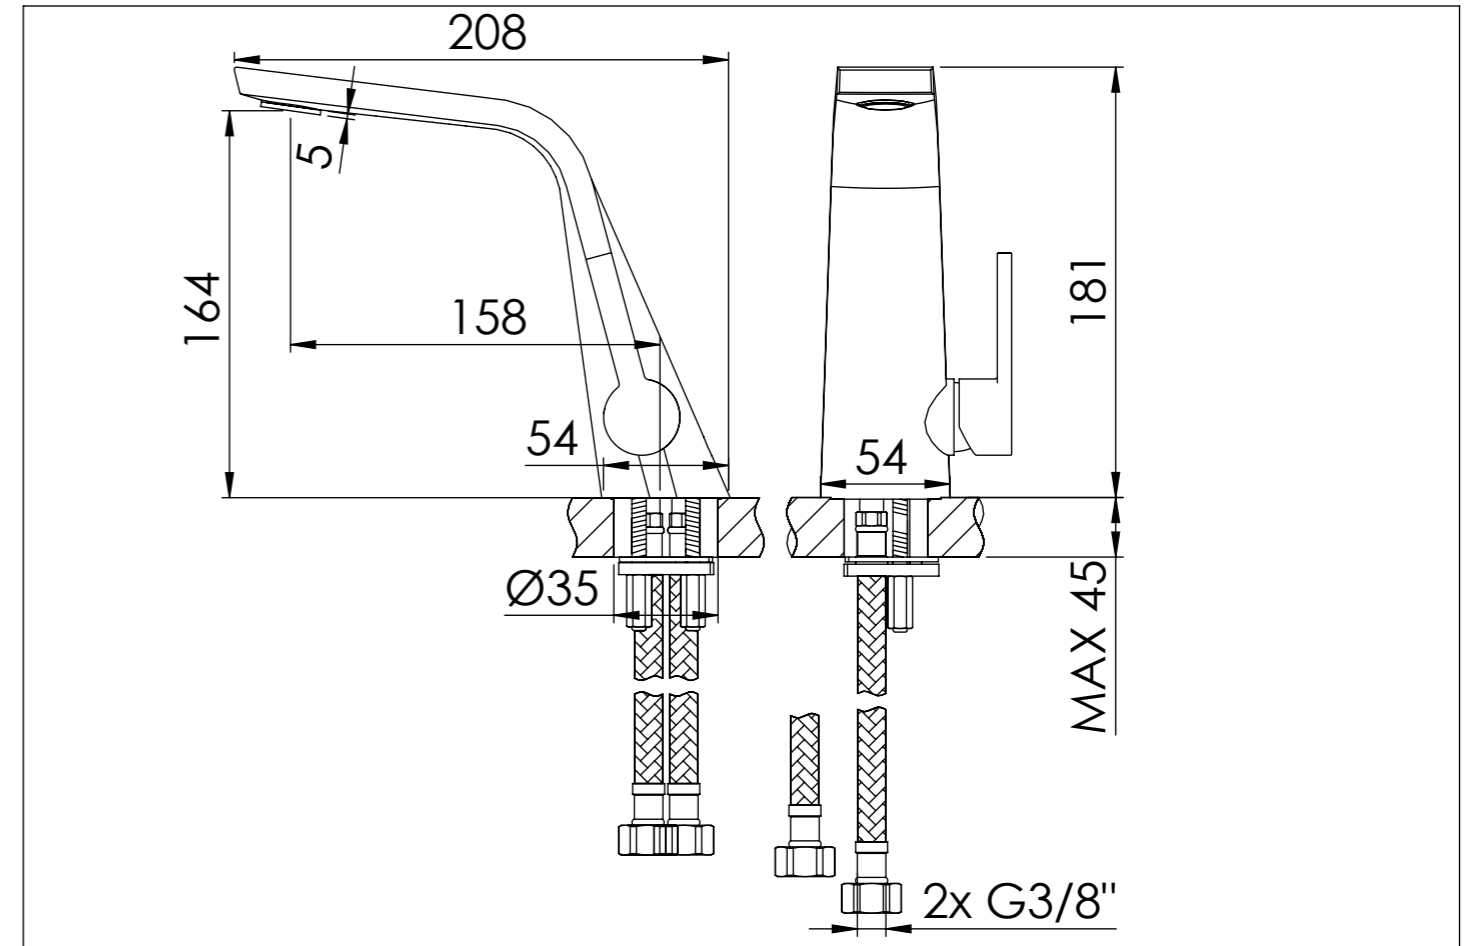

STEINBERG

Waschtisch-Einhebelmischer

Single lever basin mixer

Art.Nr. 260 1010 1

Installation / Installation

Technische Zeichnung / technical drawing

Explosionszeichnung / Exploded Drawing