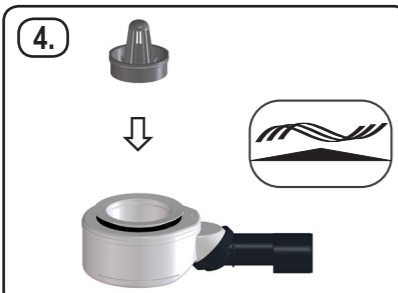

# HL520F

0,6 l/s  
DN 40/50

9 003076 031122

DE BRAUSETASSENSIFON H ZUHANTALCÁ SZIFON CZ/SK ZÁPACHOVÁ UZÁVÉRKA TR DUŞ SIFONU  
 IT SIFONE PIATTO DOCCIA PL SYFON BRODZIKOWY HR SIFON TUŠ KADE PYC Сифон для душевого поддона  
 GB SHOWER TRAP SI SIFON ZA TUŠ KAD RO SIFON PT. CĂDIȚĂ DE DUȘ BUL Сифон за душ-кабина