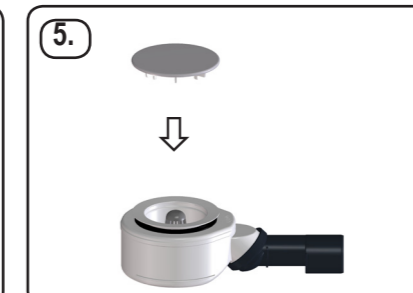

HL520F

0,6 l/s
DN 40/50

9 003076 031122

DE BRAUSETASSENSIFON H ZUHANTALCÁ SZIFON CZ/SK ZÁPACHOVÁ UZÁVÉRKA TR DUŞ SIFONU
IT SIFONE PIATTO DOCCIA PL SYFON BRODZIKOWY HR SIFON TUŠ KADE PYC Сифон для душевого поддона
GB SHOWER TRAP SI SIFON ZA TUŠ KAD RO SIFON PT. CĂDIȚĂ DE DUȘ BUL Сифон за душ-кабина

11.10.2013