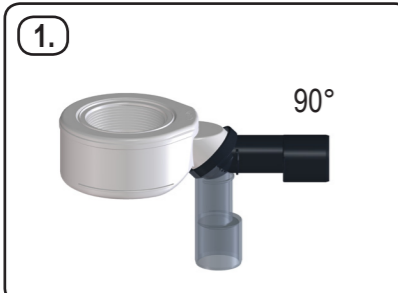

# HL520F

0,6 l/s  
DN 40/50

9 003076 031122

DE BRAUSETASSENSIFON H ZUHANTALCÁ SZIFON CZ/SK ZÁPACHOVÁ UZÁVÉRKA TR DUŞ SIFONU  
 IT SIFONE PIATTO DOCCIA PL SYFON BRODZIKOWY HR SIFON TUŠ KADE PYC Сифон для душевого поддона  
 GB SHOWER TRAP SI SIFON ZA TUŠ KAD RO SIFON PT. CĂDIȚĂ DE DUȘ BUL Сифон за душ-кабина