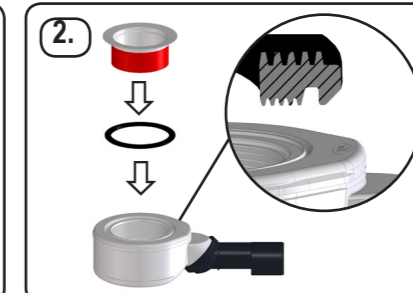

HL520F

0,6 l/s
DN 40/50

9 003076 031122

DE BRAUSETASSENSIFON H ZUHANTALCÁ SZIFON CZ/SK ZÁPACHOVÁ UZÁVÉRKA TR DUŞ SIFONU
IT SIFONE PIATTO DOCCIA PL SYFON BRODZIKOWY HR SIFON TUŠ KADE PYC Сифон для душевого поддона
GB SHOWER TRAP SI SIFON ZA TUŠ KAD RO SIFON PT. CĂDIȚĂ DE DUȘ BUL Сифон за душ-кабина

11.10.2013