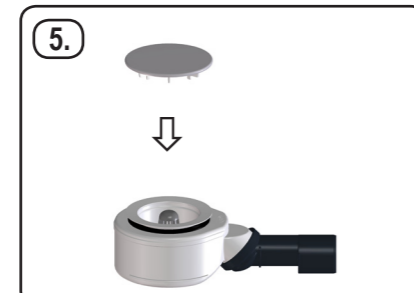

# HL520F

0,6 l/s  
DN 40/50

9 003076 031122

DE BRAUSETASSENSIFON H ZUHANTALCÁ SZIFON CZ/SK ZÁPACHOVÁ UZÁVÉRKA TR DUŞ SIFONU  
 IT SIFONE PIATTO DOCCIA PL SYFON BRODZIKOWY HR SIFON TUŠ KADE PYC Сифон для душевого поддона  
 GB SHOWER TRAP SI SIFON ZA TUŠ KAD RO SIFON PT. CĂDIȚĂ DE DUȘ BUL Сифон за душ-кабина