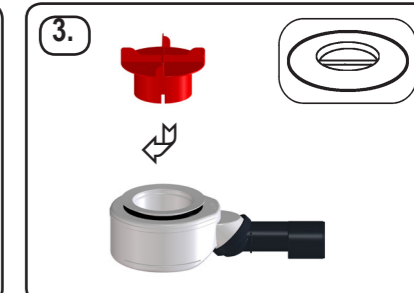

HL520F

0,6 l/s
DN 40/50

9 003076 031122

DE BRAUSETASSENSIFON H ZUHANTALCÁ SZIFON CZ/SK ZÁPACHOVÁ UZÁVÉRKA TR DUŞ SIFONU
IT SIFONE PIATTO DOCCIA PL SYFON BRODZIKOWY HR SIFON TUŠ KADE PYC Сифон для душевого поддона
GB SHOWER TRAP SI SIFON ZA TUŠ KAD RO SIFON PT. CĂDIȚĂ DE DUȘ BUL Сифон за душ-кабина

11.10.2013