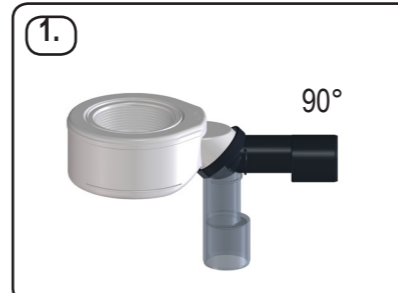

HL520F

0,6 l/s
DN 40/50

9 003076 031122

DE BRAUSETASSENSIFON H ZUHANTALCÁ SZIFON CZ/SK ZÁPACHOVÁ UZÁVÉRKA TR DUŞ SIFONU
IT SIFONE PIATTO DOCCIA PL SYFON BRODZIKOWY HR SIFON TUŠ KADE PYC Сифон для душевого поддона
GB SHOWER TRAP SI SIFON ZA TUŠ KAD RO SIFON PT. CĂDIȚĂ DE DUȘ BUL Сифон за душ-кабина

11.10.2013