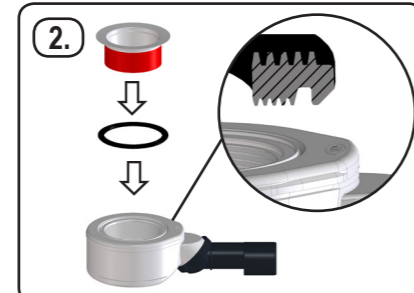

# HL520F

0,6 l/s  
DN 40/50

9 003076 031122

DE BRAUSETASSENSIFON H ZUHANTALCÁ SZIFON CZ/SK ZÁPACHOVÁ UZÁVÉRKA TR DUŞ SIFONU  
 IT SIFONE PIATTO DOCCIA PL SYFON BRODZIKOWY HR SIFON TUŠ KADE PYC Сифон для душевого поддона  
 GB SHOWER TRAP SI SIFON ZA TUŠ KAD RO SIFON PT. CĂDIȚĂ DE DUȘ BUL Сифон за душ-кабина