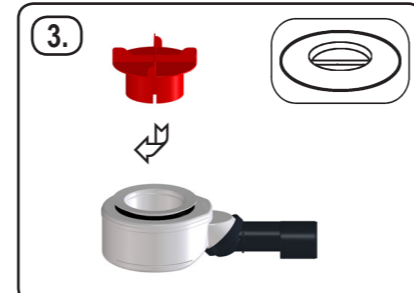

# HL520F

0,6 l/s  
DN 40/50

9 003076 031122

DE BRAUSETASSENSIFON H ZUHANTALCÁ SZIFON CZ/SK ZÁPACHOVÁ UZÁVÉRKA TR DUŞ SIFONU  
 IT SIFONE PIATTO DOCCIA PL SYFON BRODZIKOWY HR SIFON TUŠ KADE PYC Сифон для душевого поддона  
 GB SHOWER TRAP SI SIFON ZA TUŠ KAD RO SIFON PT. CĂDIȚĂ DE DUȘ BUL Сифон за душ-кабина