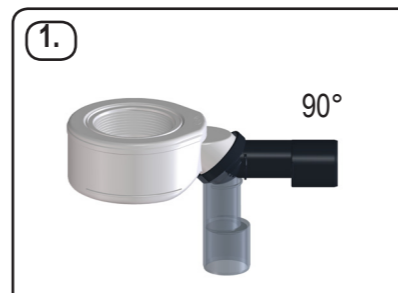

HL520F

0,6 l/s
DN 40/50

9 003076 031122

DE BRAUSETASSENSIFON H ZUHANTALCÁ SZIFON CZ/SK ZÁPACHOVÁ UZÁVÉRKA TR DUŞ SIFONU
IT SIFONE PIATTO DOCCIA PL SYFON BRODZIKOWY HR SIFON TUŠ KADE PYC Сифон для душевого поддона
GB SHOWER TRAP SI SIFON ZA TUŠ KAD RO SIFON PT. CĂDIȚĂ DE DUȘ BUL Сифон за душ-кабина

11.10.2013