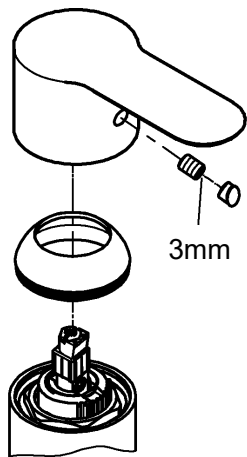

DIN EN 806

Pressure gauge icon **bar**

max. 10

0,5 5 1

Thumbs up icon

Temperature gauge icon **°C**

max. 70°

Thumbs up icon

60°

1

	150°
	0°
	360°

2

3

4

Pure Freude an Wasser

GROHE
WAVES