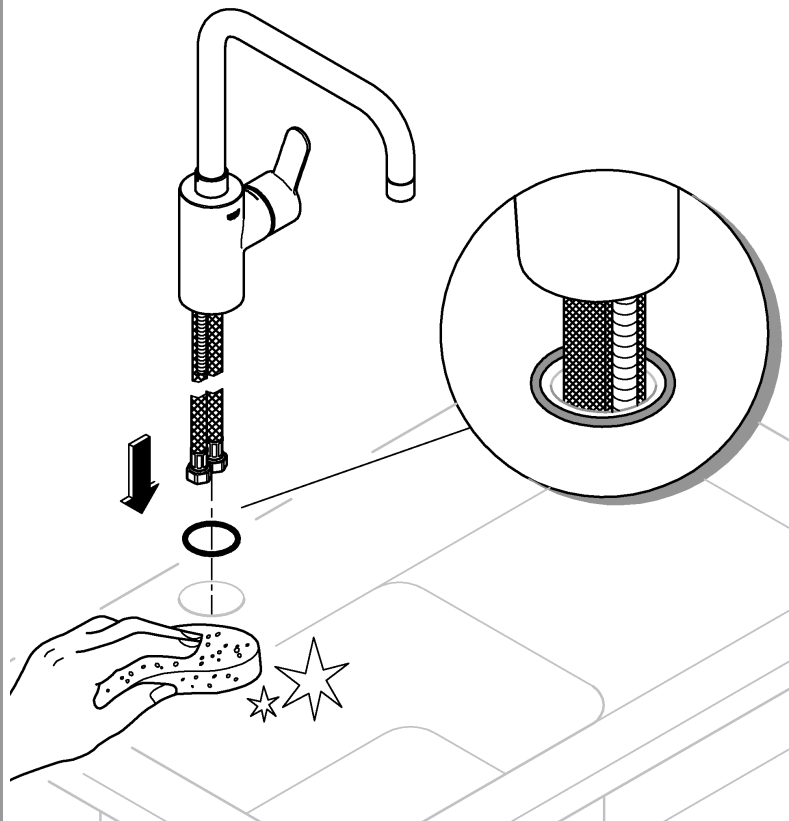

DIN EN 806

Pressure gauge icon **bar**

max. 10

0,5 5 1

Thumbs up icon

Temperature gauge icon **°C**

max. 70°

Thumbs up icon

60°

1

	150°
	0°
	360°

2

3

4

Pure Freude an Wasser

GROHE
WAVES