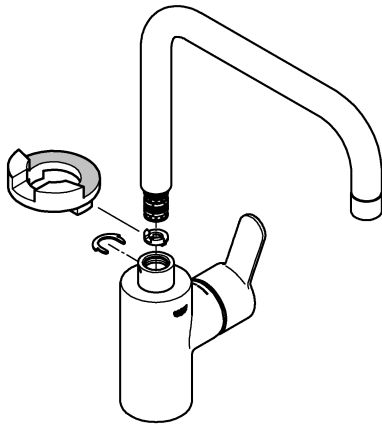

DIN 1988

DIN EN 806

Pressure gauge icon **bar**

max. 10

0,5 5 1

Thumbs up icon

Temperature gauge icon **°C**

max. 70°

Thumbs up icon

60°

1

	150°
	0°
	360°

2