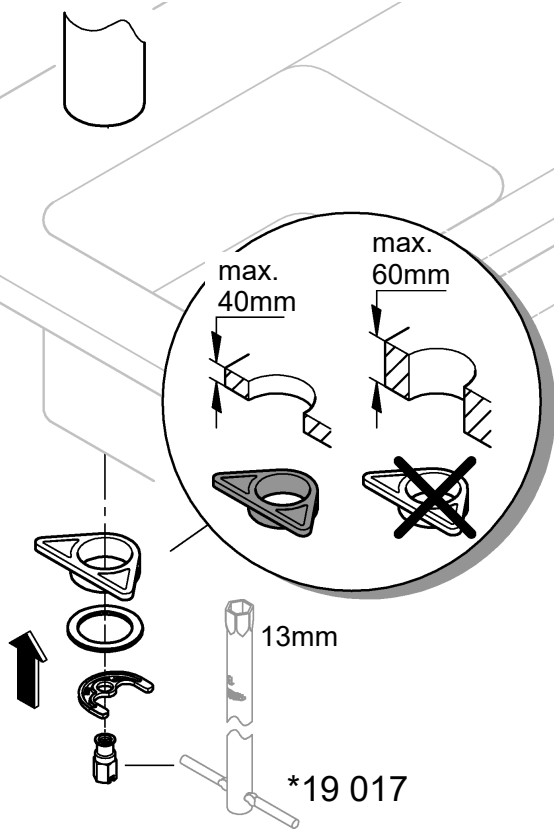

DIN EN 806

Pressure gauge icon **bar**

max. 10

0,5 5 1

Thumbs up icon

Temperature gauge icon **°C**

max. 70°

Thumbs up icon

60°

1

	150°
	0°
	360°

2

3

4

Pure Freude an Wasser

GROHE
WAVES