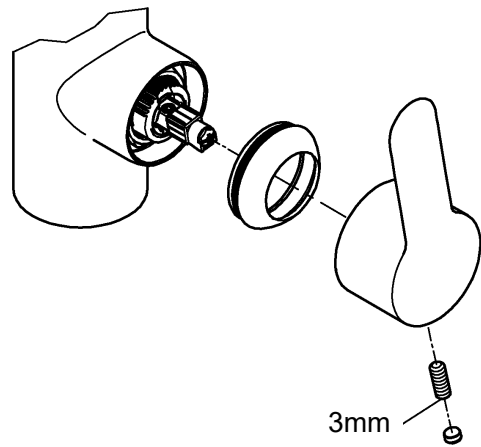

DIN EN 806

Pressure gauge icon **bar**

max. 10

0,5 5 1

Thumbs up icon

Temperature gauge icon **°C**

max. 70°

Thumbs up icon

60°

1

	150°
	0°
	360°

2

3

4

Pure Freude an Wasser

GROHE
WAVES