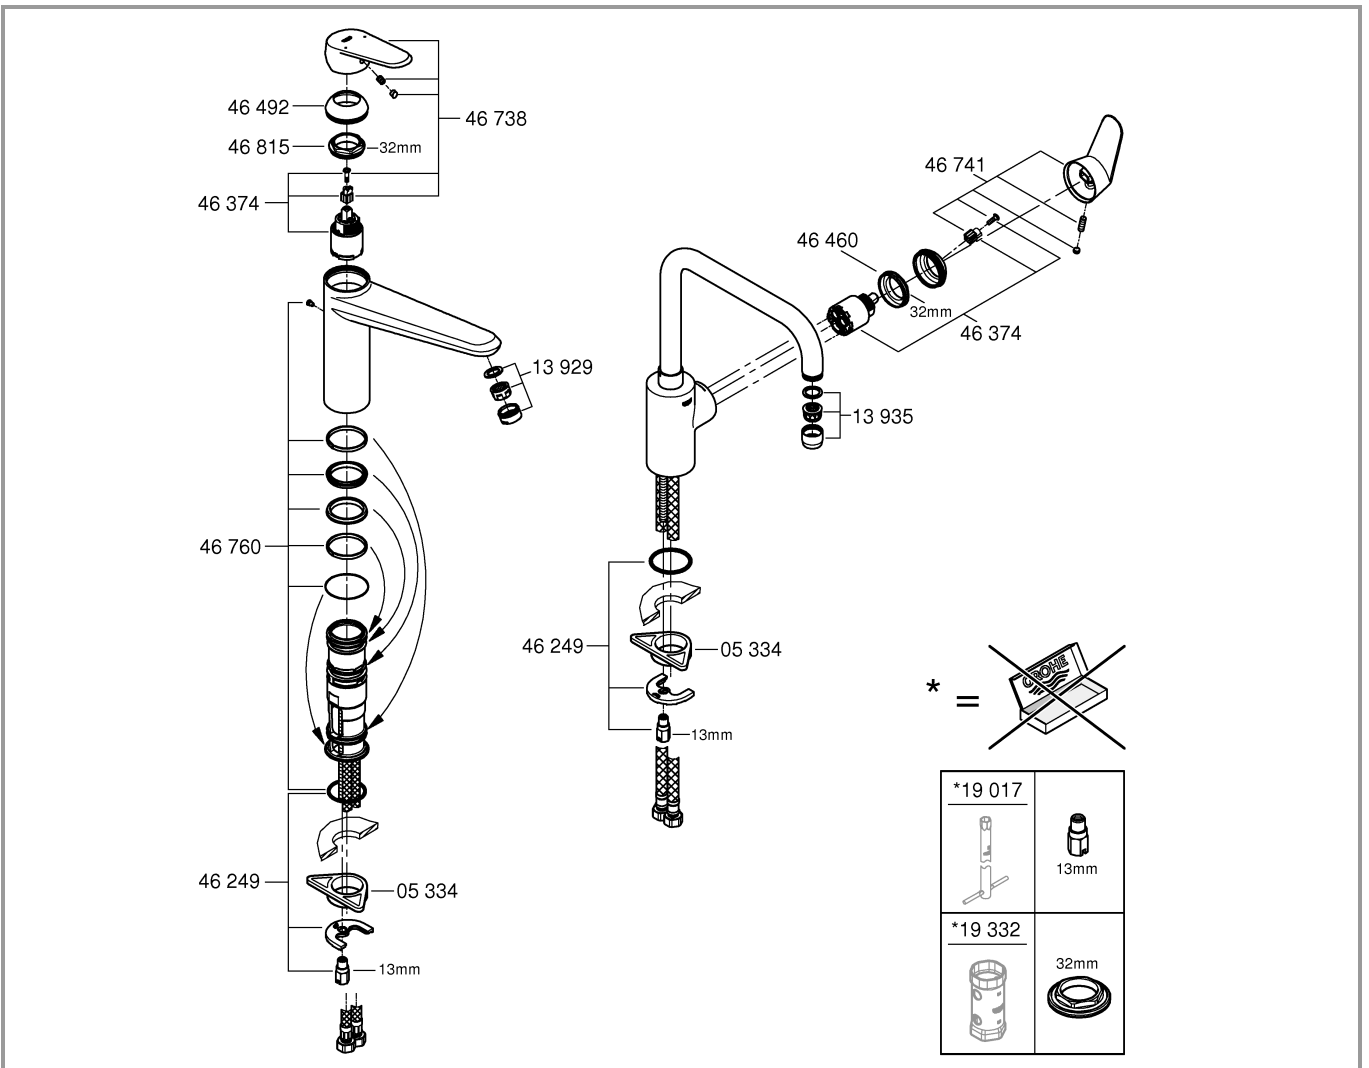

DIN EN 806

Pressure gauge icon **bar**

max. 10

0,5 5 1

Thumbs up icon

Temperature gauge icon **°C**

max. 70°

Thumbs up icon

60°

1

	150°
	0°
	360°

2

3

4

Pure Freude an Wasser

GROHE
WAVES