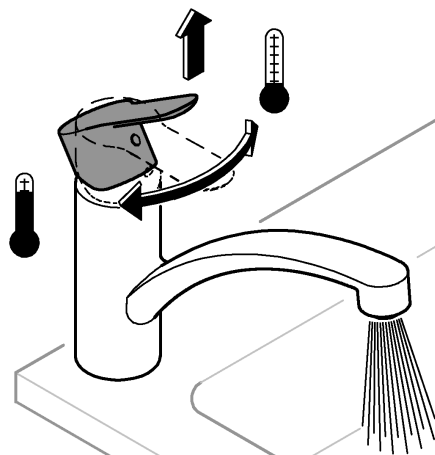

DIN EN 806

Pressure gauge icon **bar**

max. 10

0,5 5 1

Thumbs up icon

Temperature gauge icon **°C**

max. 70°

Thumbs up icon

60°

1

	150°
	0°
	360°

2

3

4

Pure Freude an Wasser

GROHE
WAVES