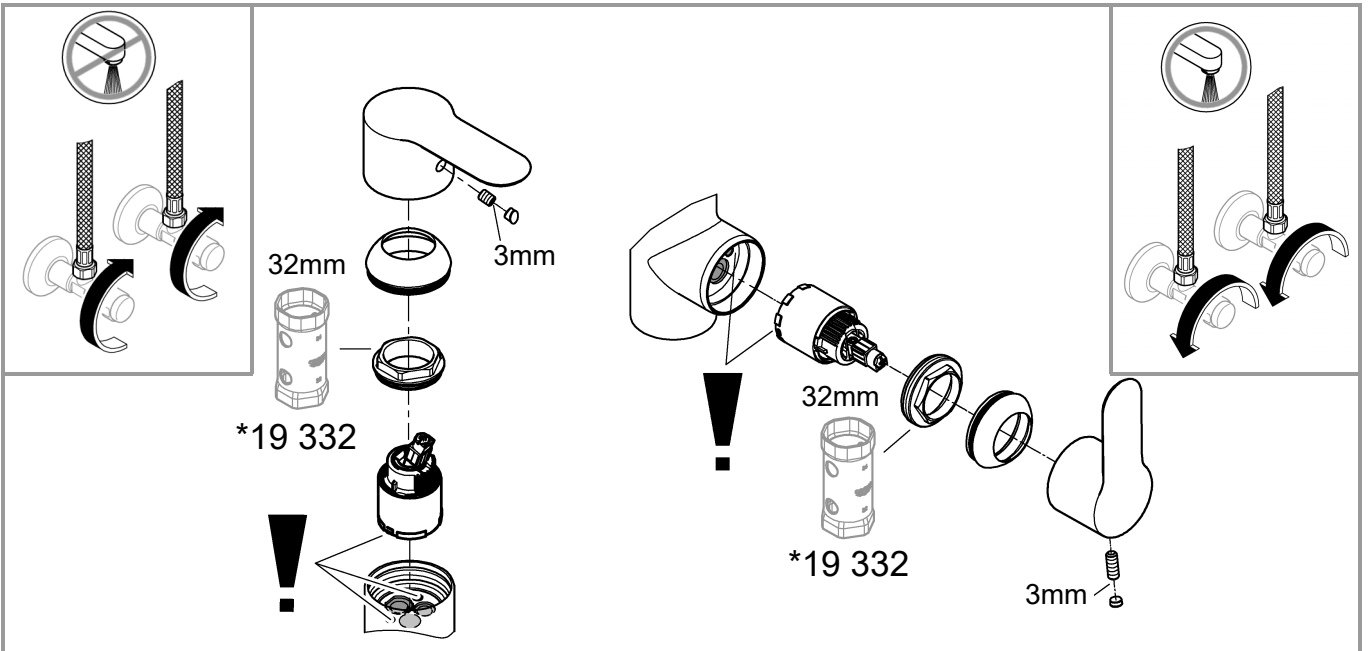

DIN EN 806

Pressure gauge icon **bar**

max. 10

0,5 5 1

Thumbs up icon

Temperature gauge icon **°C**

max. 70°

Thumbs up icon

60°

1

	150°
	0°
	360°

2

3

4

Pure Freude an Wasser

GROHE
WAVES