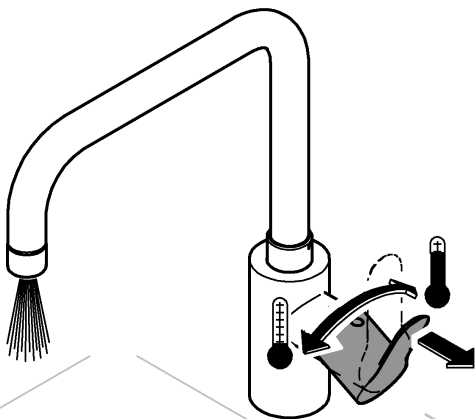

DIN EN 806

Pressure gauge icon **bar**

max. 10

0,5 5 1

Thumbs up icon

Temperature gauge icon **°C**

max. 70°

Thumbs up icon

60°

1

	150°
	0°
	360°

2

3

4

Pure Freude an Wasser

GROHE
WAVES