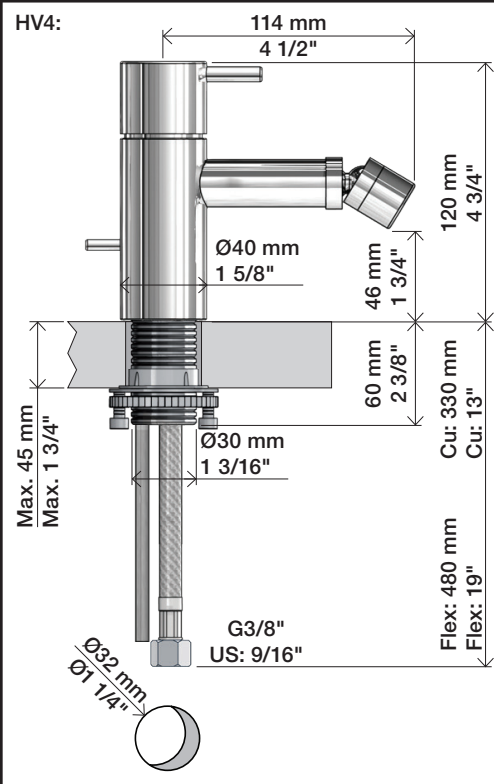

VOLA HV1, HV3, HV4

Fitting instruction
 Montageanleitung
 Monteringsvejledning
 Monteringsvægledning
 Montage hanleiding
 Manuel de montage

 **GODKENDT
 TIL DRILLEKENDVAND**
 HV1, HV3:
 04/00020
 04/00028

HV1, HV3	L	H	h
Std.:	114 mm 4 1/2"	120 mm 4 3/4"	27 mm 1"
+30:	114 mm 4 1/2"	150 mm 6"	56 mm 2 1/4"
/150:	150 mm 6"	120 mm 4 3/4"	27 mm 1"
+30/150:	150 mm 6"	150 mm 6"	56 mm 2 1/4"
+170:	114 mm 4 1/2"	290 mm 11 1/2"	197 mm 7 3/4"
+170/150:	150 mm 6"	290 mm 11 1/2"	197 mm 7 3/4"

2 mm

5

Data, 3 Bar/43.5 Psi:

Max.	l/min.	Gal/min.	Note.
HV1/3:	5.0	1.3	Standard
HV1/3:	4.5	1.2	Standard USA
HV1/3:	9.0	1.8	Standard Japan
HV4	9,0	1.8	

Max. 70°C, 158°F

HV1

HV3

HV4

HV1: Ø10
 HV1JP: Ø10
 HV1US: Ø3/8"
 HV1Q: Ø3/8"

- VR277K: VR22, VR269, VR277
- *VR17L4K: VR15P, VR16L4, VR17L (US-Standard)
- *VR17L5K: VR15P, VR16L5, VR17L (Standard)
- *VR17L9K: VR15P, VR16L9, VR17L (Japan Standard)
- *VR17LSK: VR15P, VR16LS, VR17L
- VR297/L/M: VR20, VR22, VR269, VR273/L/M, VR277, VR294, VR295, VR296
- VR433: VR261, VR263, VR440, VR442, 2xVR444
- NR.10/L/M: VR20, VR22, VR273/L/M, VR294, VR295