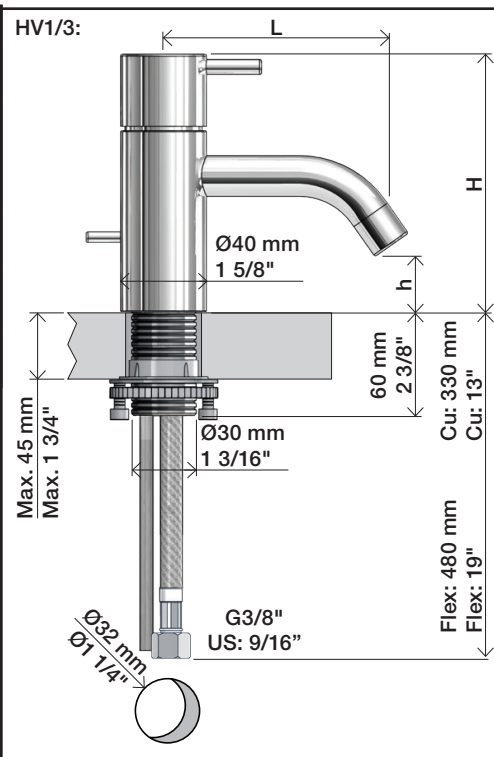

VOLA HV1, HV3, HV4

Fitting instruction
 Montageanleitung
 Monteringsvejledning
 Monteringsvægledning
 Montage hanleiding
 Manuel de montage

 **GODKENDT
 TIL DRILLEKENDVAND**
 HV1, HV3:
 04/00020
 04/00028

HV1, HV3	L	H	h
Std.:	114 mm 4 1/2"	120 mm 4 3/4"	27 mm 1"
+30:	114 mm 4 1/2"	150 mm 6"	56 mm 2 1/4"
/150:	150 mm 6"	120 mm 4 3/4"	27 mm 1"
+30/150:	150 mm 6"	150 mm 6"	56 mm 2 1/4"
+170:	114 mm 4 1/2"	290 mm 11 1/2"	197 mm 7 3/4"
+170/150:	150 mm 6"	290 mm 11 1/2"	197 mm 7 3/4"

2 mm

5

Data, 3 Bar/43.5 Psi:

Max.	l/min.	Gal/min.	Note.
HV1/3:	5.0	1.3	Standard
HV1/3:	4.5	1.2	Standard USA
HV1/3:	9.0	1.8	Standard Japan
HV4	9,0	1.8	

Max. 70°C, 158°F

HV1

HV3

HV4

HV1: Ø10
 HV1JP: Ø10
 HV1US: Ø3/8"
 HV1Q: Ø3/8"

- VR277K: VR22, VR269, VR277
- *VR17L4K: VR15P, VR16L4, VR17L (US-Standard)
- *VR17L5K: VR15P, VR16L5, VR17L (Standard)
- *VR17L9K: VR15P, VR16L9, VR17L (Japan Standard)
- *VR17LSK: VR15P, VR16LS, VR17L
- VR297/L/M: VR20, VR22, VR269, VR273/L/M, VR277, VR294, VR295, VR296
- VR433: VR261, VR263, VR440, VR442, 2xVR444
- NR.10/L/M: VR20, VR22, VR273/L/M, VR294, VR295