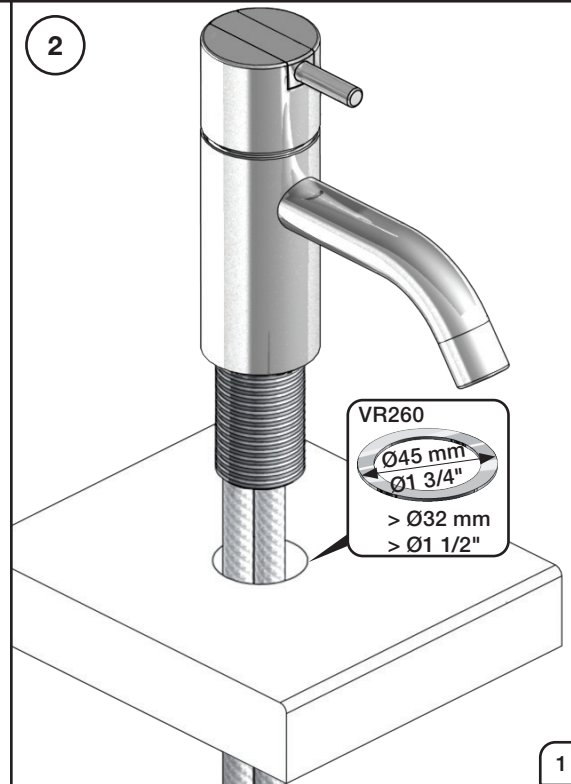

VOLA HV1, HV3, HV4

Fitting instruction
 Montageanleitung
 Monteringsvejledning
 Monteringsvægledning
 Montage hanleiding
 Manuel de montage

 **GODKENDT
 TIL DRILLEKENDVAND**
 HV1, HV3:
 04/00020
 04/00028

HV1, HV3	L	H	h
Std.:	114 mm 4 1/2"	120 mm 4 3/4"	27 mm 1"
+30:	114 mm 4 1/2"	150 mm 6"	56 mm 2 1/4"
/150:	150 mm 6"	120 mm 4 3/4"	27 mm 1"
+30/150:	150 mm 6"	150 mm 6"	56 mm 2 1/4"
+170:	114 mm 4 1/2"	290 mm 11 1/2"	197 mm 7 3/4"
+170/150:	150 mm 6"	290 mm 11 1/2"	197 mm 7 3/4"

HV1: Ø10
 HV1JP: Ø10
 HV1US: Ø3/8"
 HV1Q: Ø3/8"

- VR277K: VR22, VR269, VR277
- *VR17L4K: VR15P, VR16L4, VR17L (US-Standard)
- *VR17L5K: VR15P, VR16L5, VR17L (Standard)
- *VR17L9K: VR15P, VR16L9, VR17L (Japan Standard)
- *VR17LSK: VR15P, VR16LS, VR17L
- VR297/L/M: VR20, VR22, VR269, VR273/L/M, VR277, VR294, VR295, VR296
- VR433: VR261, VR263, VR440, VR442, 2xVR444
- NR.10/L/M: VR20, VR22, VR273/L/M, VR294, VR295