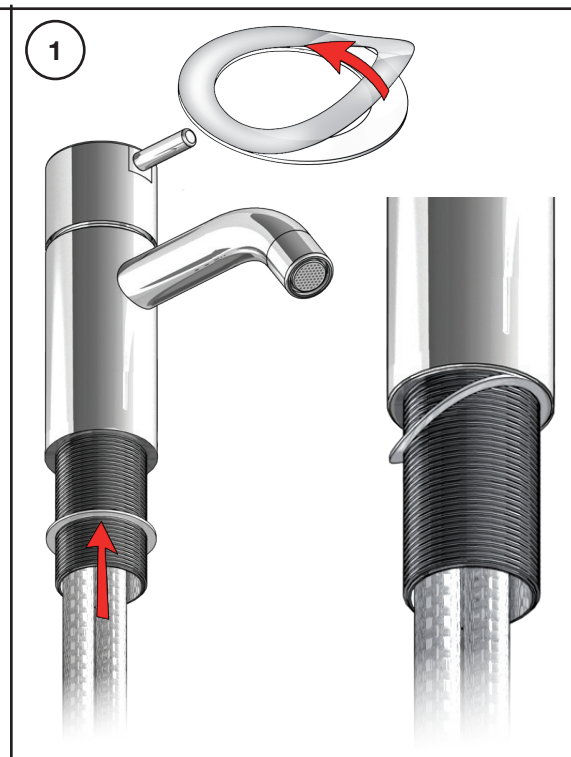

VOLA HV1, HV3, HV4

Fitting instruction
 Montageanleitung
 Monteringsvejledning
 Monteringsvægledning
 Montage hanleiding
 Manuel de montage

 **GODKENDT
 TIL DRILLEKENDVAND**
 HV1, HV3:
 04/00020
 04/00028

HV1, HV3	L	H	h
Std.:	114 mm 4 1/2"	120 mm 4 3/4"	27 mm 1"
+30:	114 mm 4 1/2"	150 mm 6"	56 mm 2 1/4"
/150:	150 mm 6"	120 mm 4 3/4"	27 mm 1"
+30/150:	150 mm 6"	150 mm 6"	56 mm 2 1/4"
+170:	114 mm 4 1/2"	290 mm 11 1/2"	197 mm 7 3/4"
+170/150:	150 mm 6"	290 mm 11 1/2"	197 mm 7 3/4"