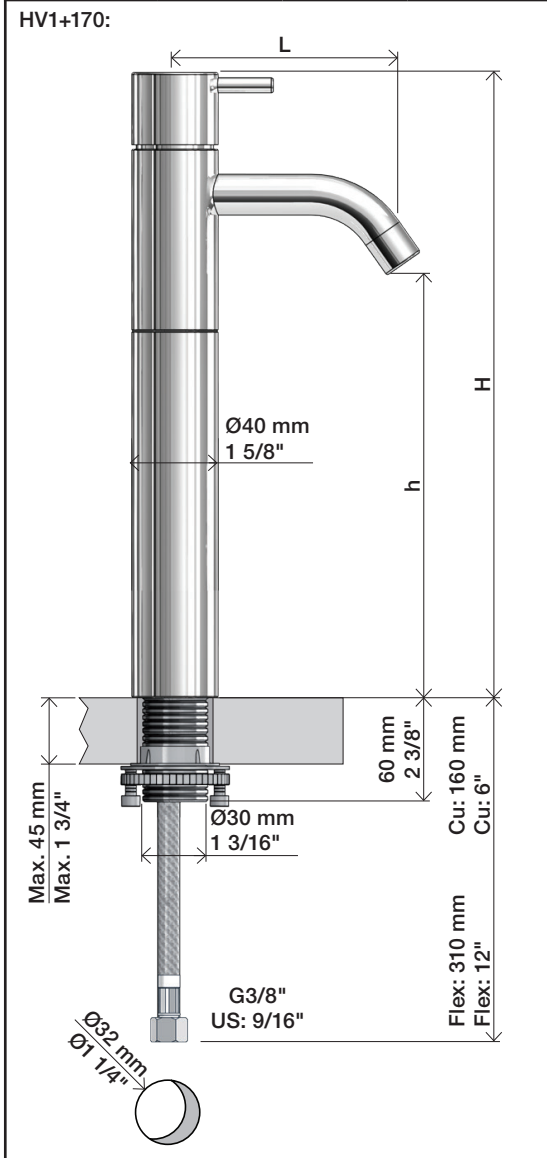

VOLA HV1, HV3, HV4

Fitting instruction
 Montageanleitung
 Monteringsvejledning
 Monteringsvægledning
 Montage hanleiding
 Manuel de montage

 **GODKENDT
 TIL DRILLEKENDVAND**
 HV1, HV3:
 04/00020
 04/00028

HV1, HV3	L	H	h
Std.:	114 mm 4 1/2"	120 mm 4 3/4"	27 mm 1"
+30:	114 mm 4 1/2"	150 mm 6"	56 mm 2 1/4"
/150:	150 mm 6"	120 mm 4 3/4"	27 mm 1"
+30/150:	150 mm 6"	150 mm 6"	56 mm 2 1/4"
+170:	114 mm 4 1/2"	290 mm 11 1/2"	197 mm 7 3/4"
+170/150:	150 mm 6"	290 mm 11 1/2"	197 mm 7 3/4"

3

4 mm

4

US 9/16"

ROW G3/8"

5

HV1L/HV1M
HV3L/HV3M
HV4L/HV4M

VR273L/M

HV1: Ø10
 HV1JP: Ø10
 HV1US: Ø3/8"
 HV1Q: Ø3/8"

- VR277K: VR22, VR269, VR277
- *VR17L4K: VR15P, VR16L4, VR17L (US-Standard)
- *VR17L5K: VR15P, VR16L5, VR17L (Standard)
- *VR17L9K: VR15P, VR16L9, VR17L (Japan Standard)
- *VR17LSK: VR15P, VR16LS, VR17L
- VR297/L/M: VR20, VR22, VR269, VR273/L/M, VR277, VR294, VR295, VR296
- VR433: VR261, VR263, VR440, VR442, 2xVR444
- NR.10/L/M: VR20, VR22, VR273/L/M, VR294, VR295