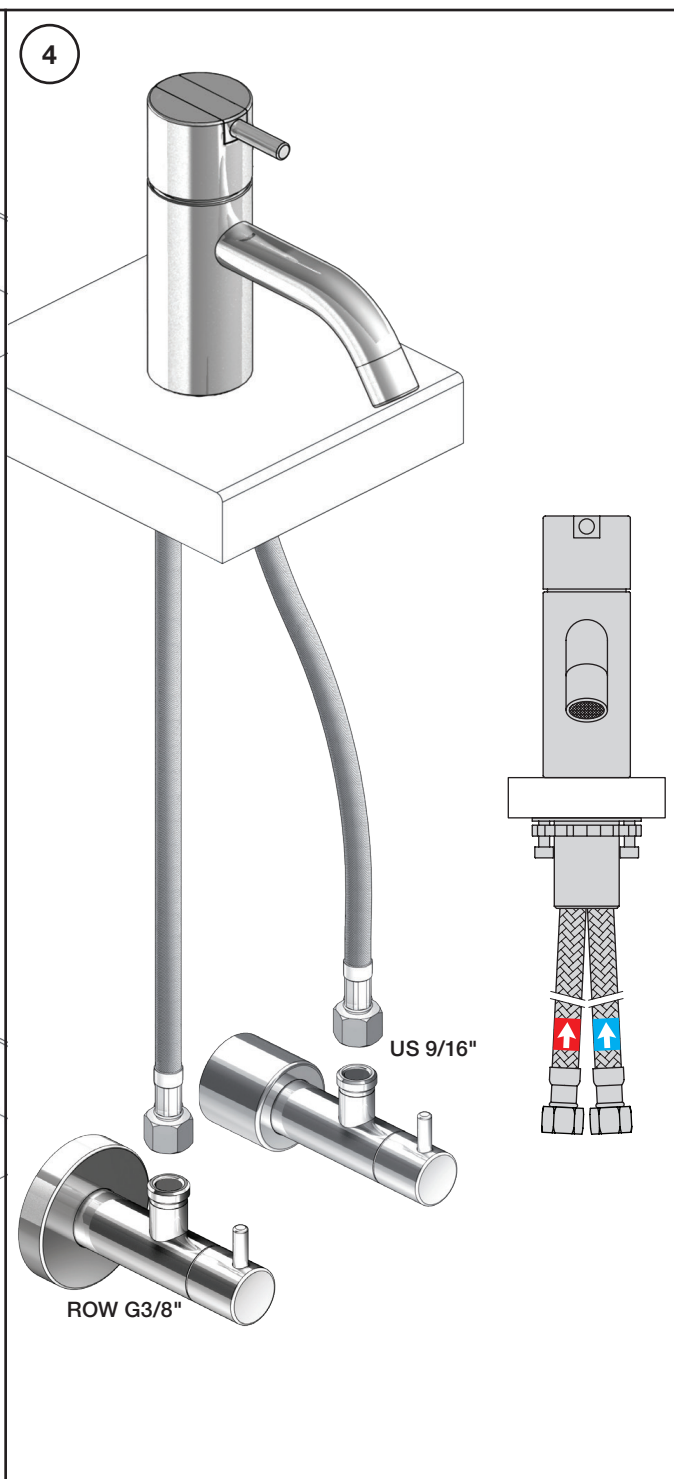

VOLA HV1, HV3, HV4

Fitting instruction
 Montageanleitung
 Monteringsvejledning
 Monteringsvægledning
 Montage hanleiding
 Manuel de montage

 **GODKENDT
 TIL DRILLEKENDVAND**
 HV1, HV3:
 04/00020
 04/00028

HV1, HV3	L	H	h
Std.:	114 mm 4 1/2"	120 mm 4 3/4"	27 mm 1"
+30:	114 mm 4 1/2"	150 mm 6"	56 mm 2 1/4"
/150:	150 mm 6"	120 mm 4 3/4"	27 mm 1"
+30/150:	150 mm 6"	150 mm 6"	56 mm 2 1/4"
+170:	114 mm 4 1/2"	290 mm 11 1/2"	197 mm 7 3/4"
+170/150:	150 mm 6"	290 mm 11 1/2"	197 mm 7 3/4"

3

4 mm

4

US 9/16"

ROW G3/8"

5

HV1L/HV1M
HV3L/HV3M
HV4L/HV4M

VR273L/M

HV1: Ø10
 HV1JP: Ø10
 HV1US: Ø3/8"
 HV1Q: Ø3/8"

- VR277K: VR22, VR269, VR277
- *VR17L4K: VR15P, VR16L4, VR17L (US-Standard)
- *VR17L5K: VR15P, VR16L5, VR17L (Standard)
- *VR17L9K: VR15P, VR16L9, VR17L (Japan Standard)
- *VR17LSK: VR15P, VR16LS, VR17L
- VR297/L/M: VR20, VR22, VR269, VR273/L/M, VR277, VR294, VR295, VR296
- VR433: VR261, VR263, VR440, VR442, 2xVR444
- NR.10/L/M: VR20, VR22, VR273/L/M, VR294, VR295