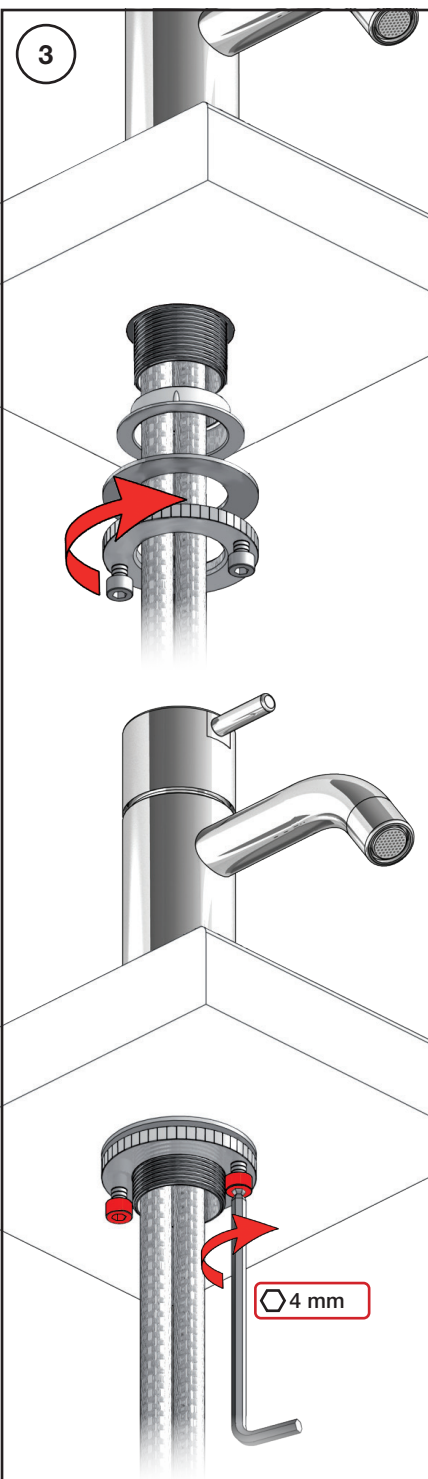

VOLA HV1, HV3, HV4

Fitting instruction
 Montageanleitung
 Monteringsvejledning
 Monteringsvægledning
 Montage hanleiding
 Manuel de montage

 **GODKENDT
 TIL DRILLEKENDVAND**
 HV1, HV3:
 04/00020
 04/00028

HV1, HV3	L	H	h
Std.:	114 mm 4 1/2"	120 mm 4 3/4"	27 mm 1"
+30:	114 mm 4 1/2"	150 mm 6"	56 mm 2 1/4"
/150:	150 mm 6"	120 mm 4 3/4"	27 mm 1"
+30/150:	150 mm 6"	150 mm 6"	56 mm 2 1/4"
+170:	114 mm 4 1/2"	290 mm 11 1/2"	197 mm 7 3/4"
+170/150:	150 mm 6"	290 mm 11 1/2"	197 mm 7 3/4"

3

4 mm

4

US 9/16"

ROW G3/8"

5

HV1L/HV1M
HV3L/HV3M
HV4L/HV4M

VR273L/M

HV1: Ø10
 HV1JP: Ø10
 HV1US: Ø3/8"
 HV1Q: Ø3/8"

- VR277K: VR22, VR269, VR277
- *VR17L4K: VR15P, VR16L4, VR17L (US-Standard)
- *VR17L5K: VR15P, VR16L5, VR17L (Standard)
- *VR17L9K: VR15P, VR16L9, VR17L (Japan Standard)
- *VR17LSK: VR15P, VR16LS, VR17L
- VR297/L/M: VR20, VR22, VR269, VR273/L/M, VR277, VR294, VR295, VR296
- VR433: VR261, VR263, VR440, VR442, 2xVR444
- NR.10/L/M: VR20, VR22, VR273/L/M, VR294, VR295