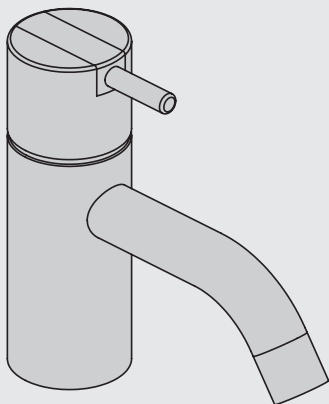

VOLA HV1, HV3, HV4

Fitting instruction
 Montageanleitung
 Monteringsvejledning
 Monteringsvægledning
 Montage hanleiding
 Manuel de montage

 **GODKENDT
 TIL DRILLEKENDVAND**
 HV1, HV3:
 04/00020
 04/00028

HV1, HV3	L	H	h
Std.:	114 mm 4 1/2"	120 mm 4 3/4"	27 mm 1"
+30:	114 mm 4 1/2"	150 mm 6"	56 mm 2 1/4"
/150:	150 mm 6"	120 mm 4 3/4"	27 mm 1"
+30/150:	150 mm 6"	150 mm 6"	56 mm 2 1/4"
+170:	114 mm 4 1/2"	290 mm 11 1/2"	197 mm 7 3/4"
+170/150:	150 mm 6"	290 mm 11 1/2"	197 mm 7 3/4"

HV1: Ø10
 HV1JP: Ø10
 HV1US: Ø3/8"
 HV1Q: Ø3/8"

- VR277K: VR22, VR269, VR277
- *VR17L4K: VR15P, VR16L4, VR17L (US-Standard)
- *VR17L5K: VR15P, VR16L5, VR17L (Standard)
- *VR17L9K: VR15P, VR16L9, VR17L (Japan Standard)
- *VR17LSK: VR15P, VR16LS, VR17L
- VR297/L/M: VR20, VR22, VR269, VR273/L/M, VR277, VR294, VR295, VR296
- VR433: VR261, VR263, VR440, VR442, 2xVR444
- NR.10/L/M: VR20, VR22, VR273/L/M, VR294, VR295