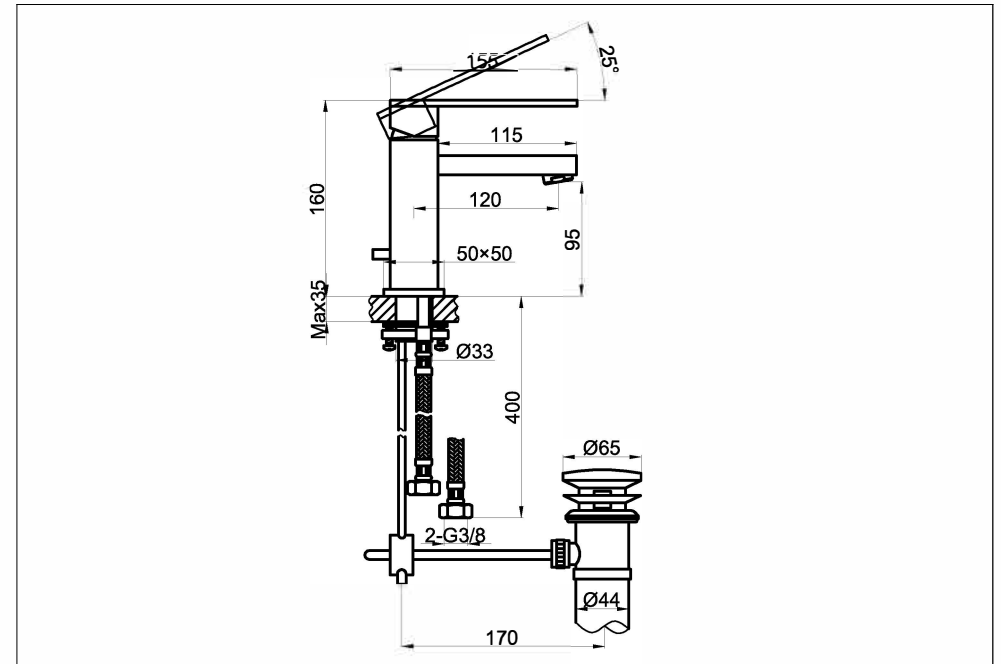

# Waschtisch-Einhebelmischbatterie

Art.Nr.160 1000

## Technische Zeichnung

## Explosionszeichnung