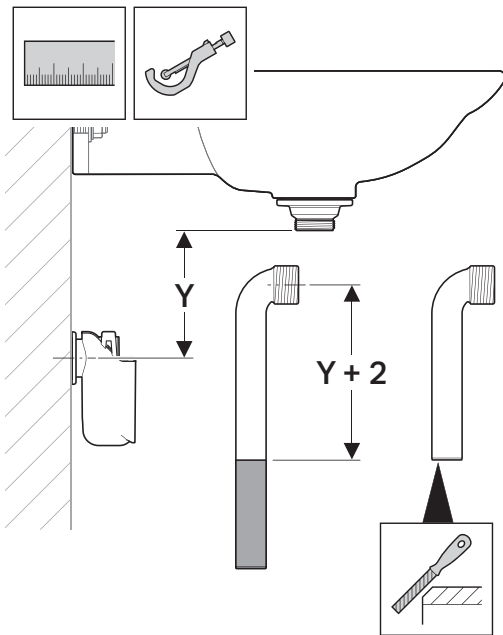

Installation Manual

Montageanleitung
Instructions de montage
Istruzioni per il montaggio

1

2

3

4

5

Geberit International AG, Schachenstrasse 77, CH-8645 Jona
 T +41 55 221 63 00
 F +41 55 221 63 16
 documentation@geberit.com
 → www.geberit.com