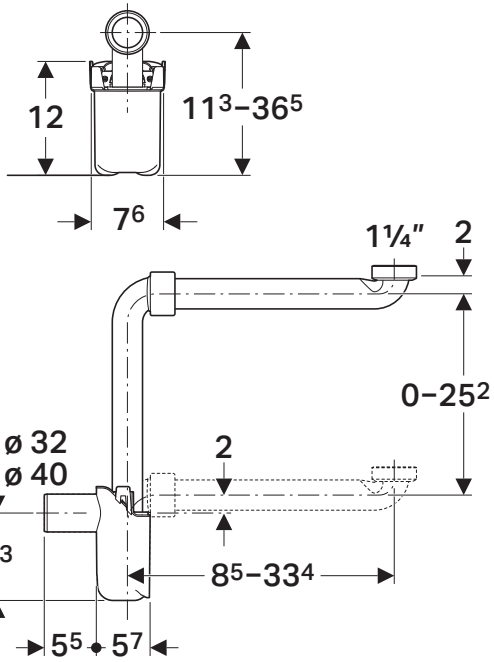

Installation Manual

Montageanleitung
Instructions de montage
Istruzioni per il montaggio

1

2

3

4

5

Geberit International AG, Schachenstrasse 77, CH-8645 Jona
 T +41 55 221 63 00
 F +41 55 221 63 16
 documentation@geberit.com
 → www.geberit.com