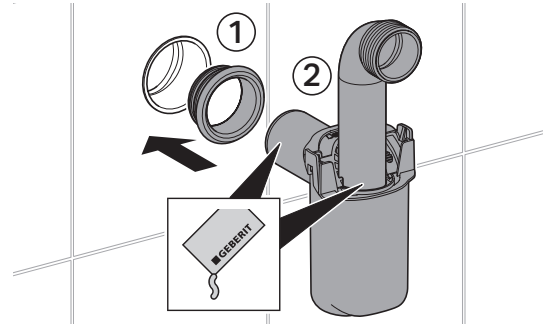

Installation Manual

Montageanleitung
Instructions de montage
Istruzioni per il montaggio

1

2

3

4

5

Geberit International AG, Schachenstrasse 77, CH-8645 Jona
 T +41 55 221 63 00
 F +41 55 221 63 16
 documentation@geberit.com
 → www.geberit.com