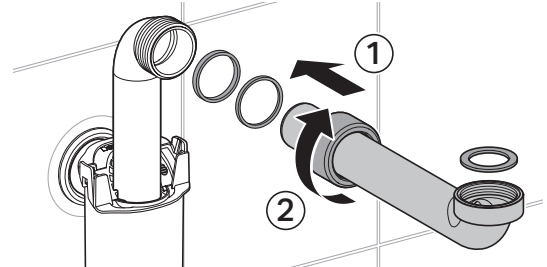

Installation Manual

Montageanleitung
Instructions de montage
Istruzioni per il montaggio

1

2

3

4

5

Geberit International AG, Schachenstrasse 77, CH-8645 Jona
 T +41 55 221 63 00
 F +41 55 221 63 16
 documentation@geberit.com
 → www.geberit.com