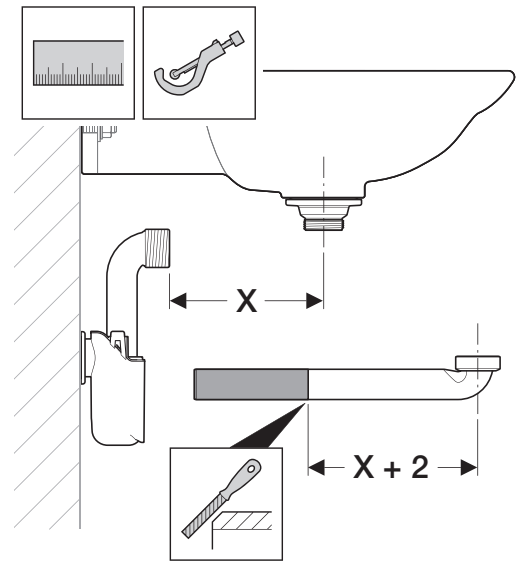

Installation Manual

Montageanleitung
Instructions de montage
Istruzioni per il montaggio

1

2

3

4

5

Geberit International AG, Schachenstrasse 77, CH-8645 Jona
 T +41 55 221 63 00
 F +41 55 221 63 16
 documentation@geberit.com
 → www.geberit.com