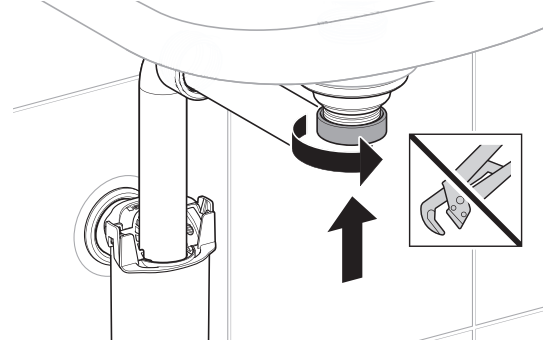

Installation Manual

Montageanleitung
Instructions de montage
Istruzioni per il montaggio

1

2

3

4

5

Geberit International AG, Schachenstrasse 77, CH-8645 Jona
 T +41 55 221 63 00
 F +41 55 221 63 16
 documentation@geberit.com
 → www.geberit.com