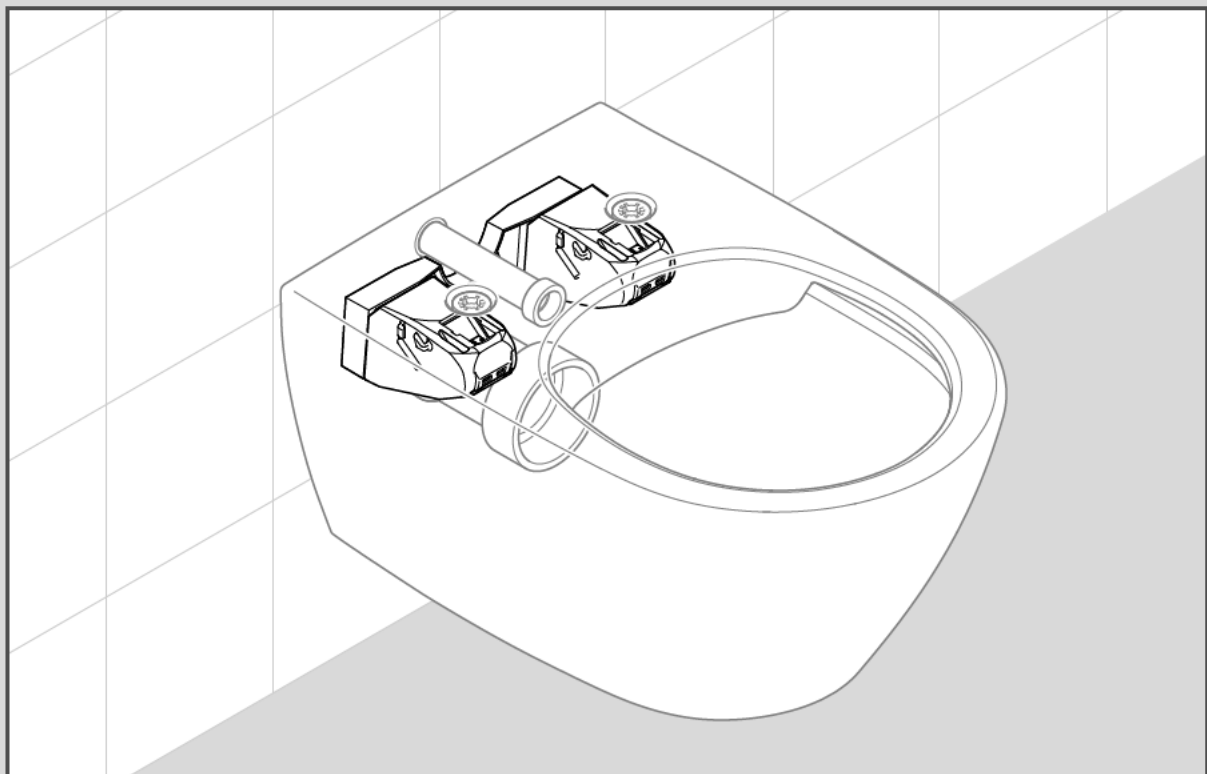

General Instruction

General
Instruction

Villeroy & Boch

SupraFix
3.0

Villeroy & Boch

DE Montageanleitung
WC, Suprafix 3.0 Befestigung

EN Installation Instructions
WC, Suprafix 3.0 fixation

FR Instructions de montage
WC, fixation Suprafix 3.0

IT Istruzioni di montaggio
WC, fissaggio Suprafix 3.0

ES Instrucciones de montaje
Inodoro, fijación Suprafix 3.0

NL Montage-instructie
WC, bevestiging Suprafix 3.0

ZH 装配说明
马桶, Suprafix 3.0 快速安装

RU Инструкция по монтажу
Унитаз, крепление Suprafix 3.0