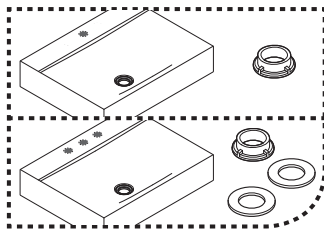

1.

2.

CE 15 KWT 001

Inch = mm x 0,0394

SILENIO **A**

i

SILENIO **B**

i

2x / 4x

3909

3906

PURO **A**

i

PURO **B**

4.

5.