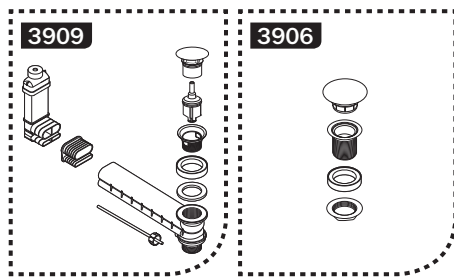

1.

2.

CE 15 KWT 001

Inch = mm x 0,0394

SILENIO **A**

i

SP 5144 ©

SILENIO **B**