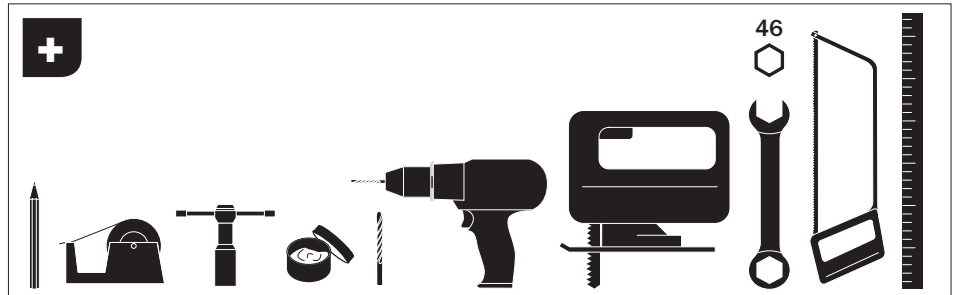

KALDEWEI

SILENIO

PURO

CLASSIC

2

DE Montageanleitung | EN Installation instructions

NL Montagehandleiding | FR Instructions de montage | IT Istruzioni di montaggio
ES Instrucciones de montaje | PT Instruções de montagem | DA Monteringsvejledning
NO Monteringsanvisning | SV Monteringsanvisning | FI Asennusohje | ET Paigaldusjuhised
LV Montāžas instrukcija | LT Montavimo instrukcija | PL Instrukcja montażu | CS Návod k montáži
RU Инструкция по монтажу | UK Інструкція з монтажу | SK Návod na montáž | HU Összeszerelési utasítás | RO Instrucțiuni de montare | SL Navodila za montažo | HR Upute za montažu
BG Ръководство за монтаж | EL Οδηγίες συναρμολόγησης | TR Montaj talimatı | AR بيكرتلا ليلد
ZH 安装说明书 | JA 設置説明書 | KO 조립설명서 | ID Petunjuk perakitan | TH คำแนะนำในการติดตั้ง
VI Hướng dẫn lắp ráp | HI स्थापना निर्देश

1.

2.

CE 15 KWT 001

Inch = mm x 0,0394

SILENIO **A**

i

SP 5144 ©

SILENIO **B**