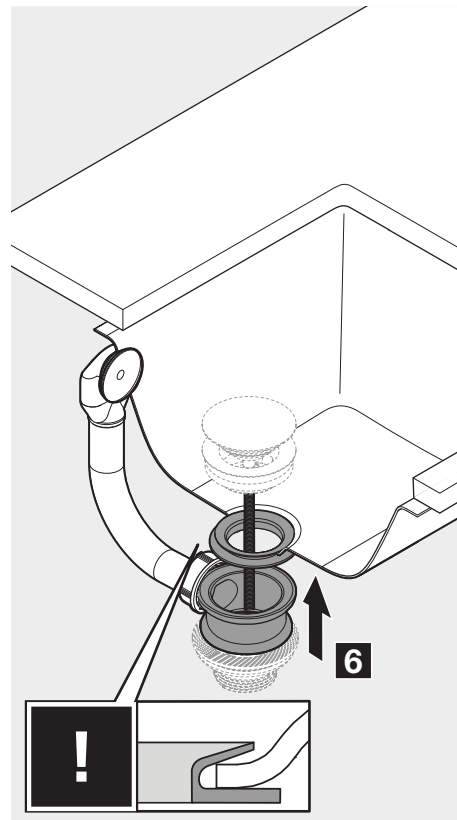

SILENIO

PURO

CLASSIC

A

9.