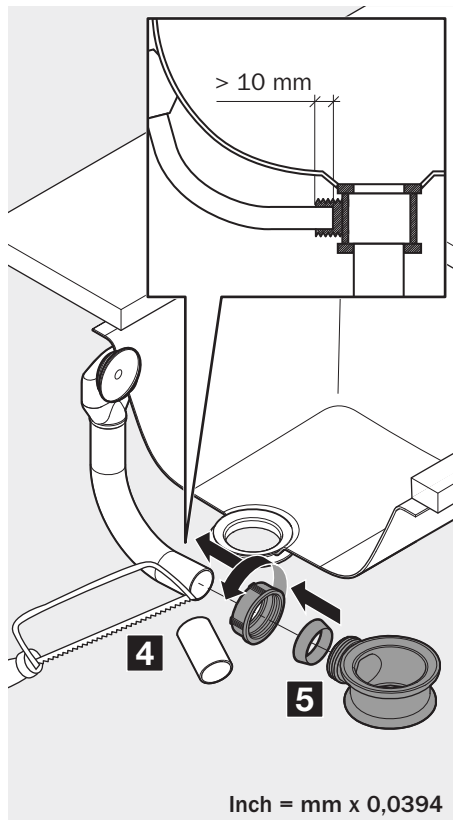

SILENIO

PURO

CLASSIC

A

9.