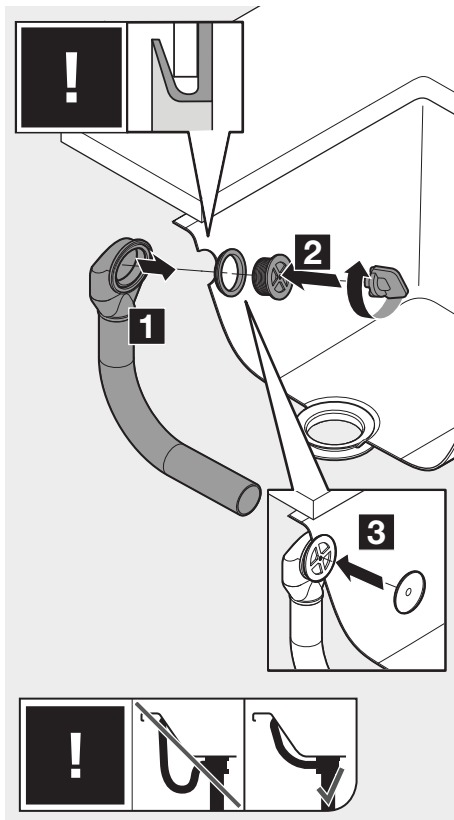

SILENIO

PURO

CLASSIC

A

9.