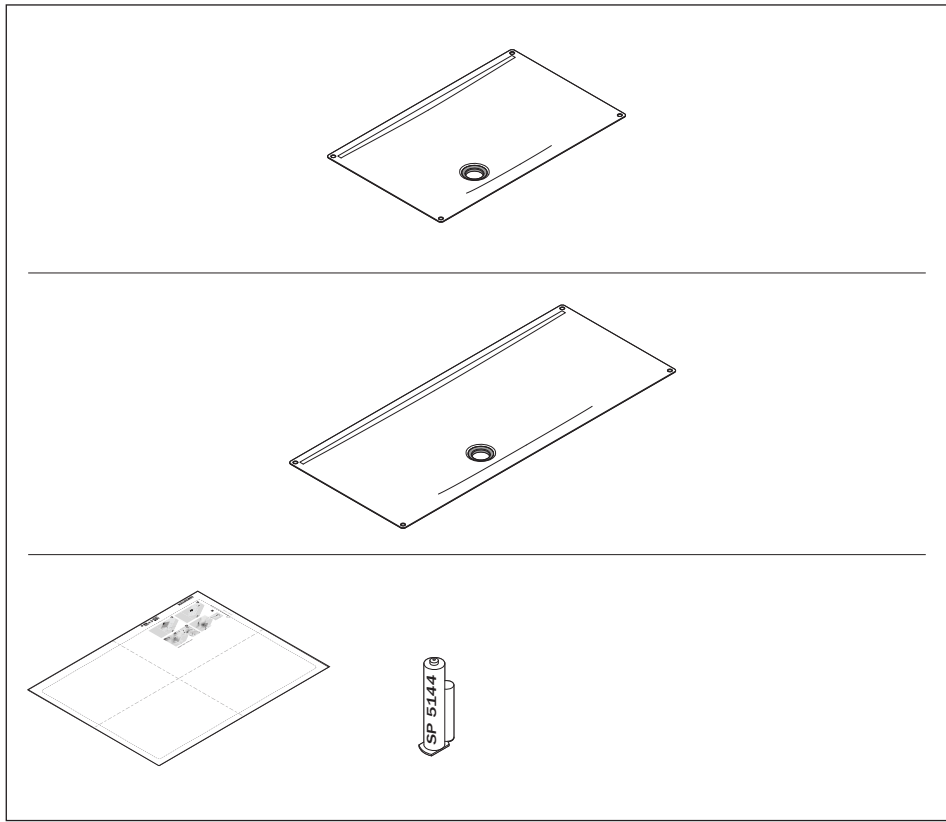

1.

2.

CE 15 KWT 001

Inch = mm x 0,0394

SILENIO **A**

i

SP 5144 ©

SILENIO **B**