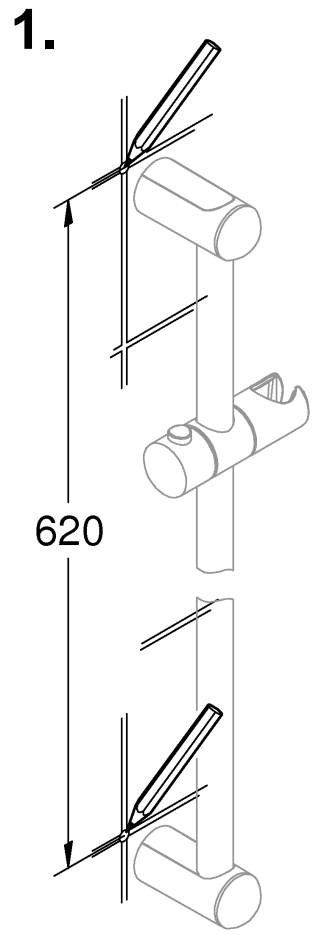

27 600 Monteringsanvisning
27 644

Sida 1: Innehållsförteckning

Sida 2: Måttritningar

Sida 2: Sprängskiss

Sida 2: Monteringsanvisning

Sida 3: Monteringsanvisning tvål-kop

Sida 4: Kontaktinformation

Denna produkt är anpassad till Branschregler Säker Vatteninstallation. Grohe A/S garanterar produktens funktion om branschreglerna och monteringsanvisningarna följs.

"Skruvfästningen ska göras i massiv konstruktion såsom betong, reglar, särskild konstruktionsdetalj eller i Våtrumsvägg 2012. Skruvfästning i våtzon 1 får inte göras enbart i golv- eller väggskiva."

27 596
27 725