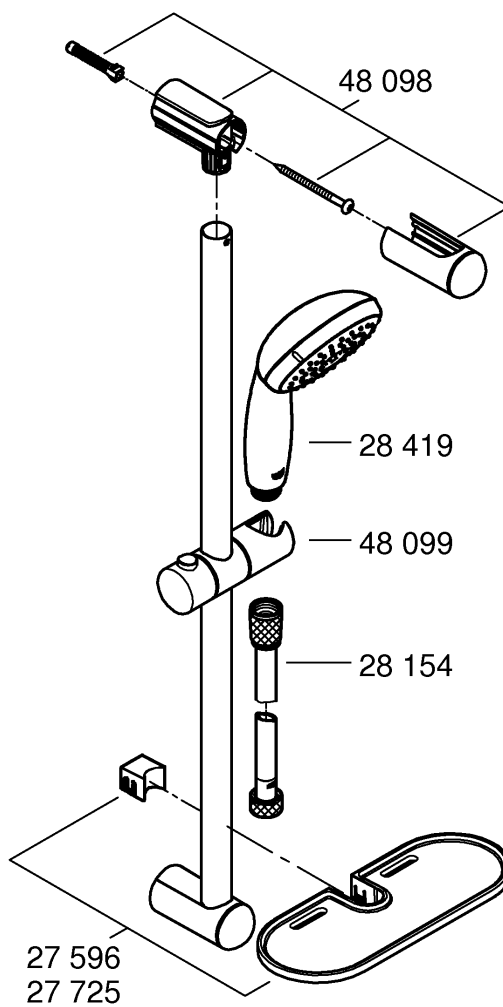

27 600 Monteringsanvisning
27 644

Sida 1: Innehållsförteckning

Sida 2: Måttritningar

Sida 2: Sprängskiss

Sida 2: Monteringsanvisning

Sida 3: Monteringsanvisning tvål-kop

Sida 4: Kontaktinformation

Denna produkt är anpassad till Branschregler Säker Vatteninstallation. Grohe A/S garanterar produktens funktion om branschreglerna och monteringsanvisningarna följs.

"Skruvfästningen ska göras i massiv konstruktion såsom betong, reglar, särskild konstruktionsdetalj eller i Våtrumsvägg 2012. Skruvfästning i våtzon 1 får inte göras enbart i golv- eller väggskiva."

27 596
27 725