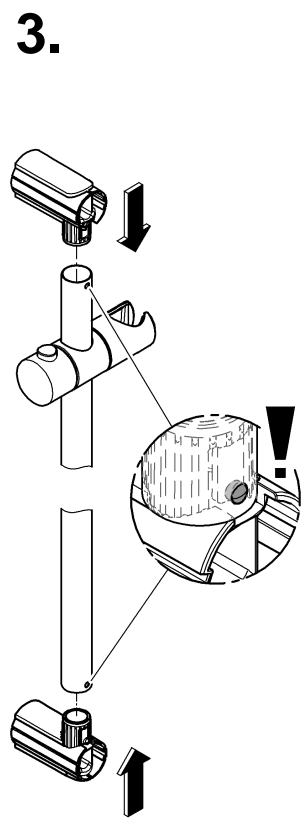

27 600 Monteringsanvisning
27 644

Sida 1: Innehållsförteckning

Sida 2: Måttritningar

Sida 2: Sprängskiss

Sida 2: Monteringsanvisning

Sida 3: Monteringsanvisning tvål-kop

Sida 4: Kontaktinformation

Denna produkt är anpassad till Branschregler Säker Vatteninstallation. Grohe A/S garanterar produktens funktion om branschreglerna och monteringsanvisningarna följs.

"Skruvfästningen ska göras i massiv konstruktion såsom betong, reglar, särskild konstruktionsdetalj eller i Våtrumsvägg 2012. Skruvfästning i våtzon 1 får inte göras enbart i golv- eller väggskiva."

27 596
27 725