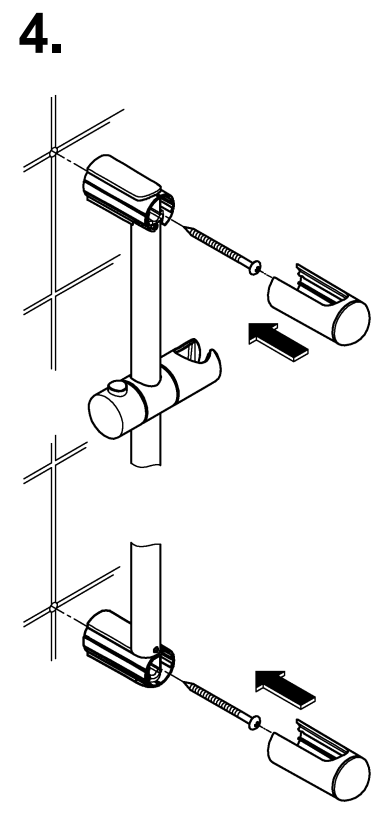

27 600 Monteringsanvisning
27 644

Sida 1: Innehållsförteckning

Sida 2: Måttritningar

Sida 2: Sprängskiss

Sida 2: Monteringsanvisning

Sida 3: Monteringsanvisning tvål-kop

Sida 4: Kontaktinformation

Denna produkt är anpassad till Branschregler Säker Vatteninstallation. Grohe A/S garanterar produktens funktion om branschreglerna och monteringsanvisningarna följs.

"Skruvfästningen ska göras i massiv konstruktion såsom betong, reglar, särskild konstruktionsdetalj eller i Våtrumsvägg 2012. Skruvfästning i våtzon 1 får inte göras enbart i golv- eller väggskiva."

27 596
27 725