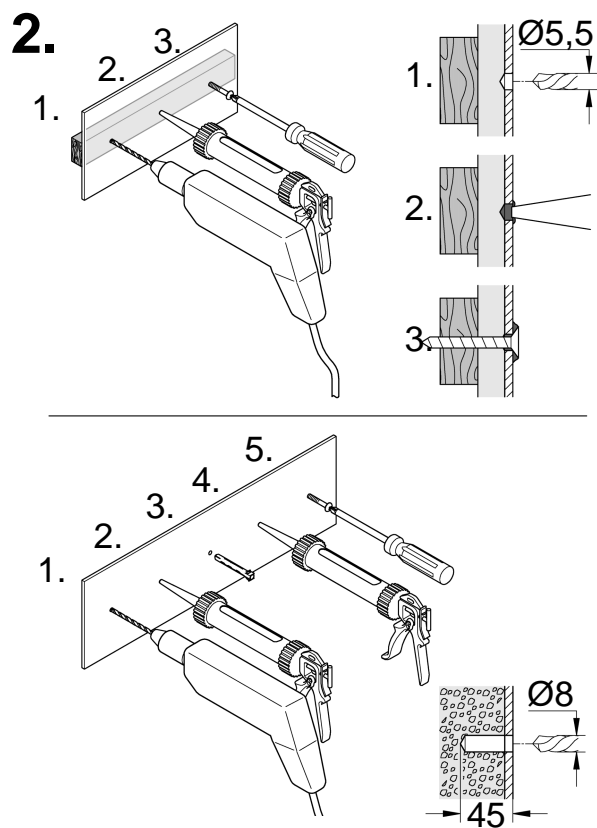

27 600 Monteringsanvisning
27 644

Sida 1: Innehållsförteckning

Sida 2: Måttritningar

Sida 2: Sprängskiss

Sida 2: Monteringsanvisning

Sida 3: Monteringsanvisning tvål-kop

Sida 4: Kontaktinformation

Denna produkt är anpassad till Branschregler Säker Vatteninstallation. Grohe A/S garanterar produktens funktion om branschreglerna och monteringsanvisningarna följs.

"Skruvfästningen ska göras i massiv konstruktion såsom betong, reglar, särskild konstruktionsdetalj eller i Våtrumsvägg 2012. Skruvfästning i våtzon 1 får inte göras enbart i golv- eller väggskiva."

27 596
27 725