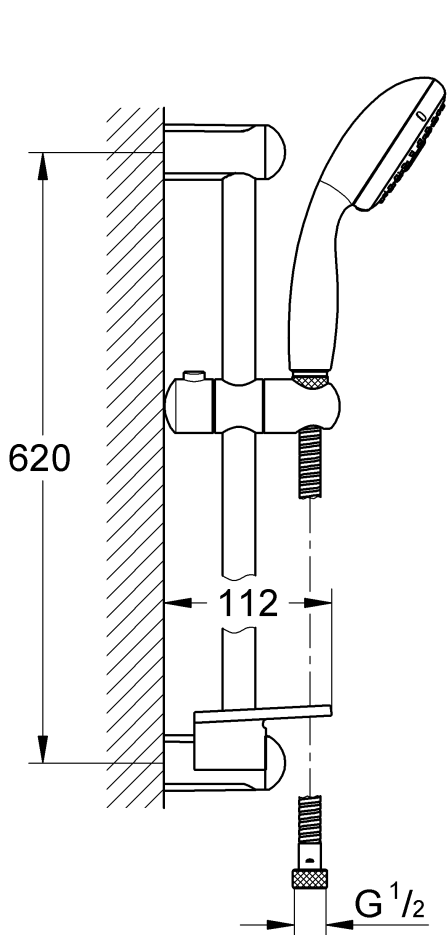

27 600 Monteringsanvisning
27 644

Sida 1: Innehållsförteckning

Sida 2: Måttritningar

Sida 2: Sprängskiss

Sida 2: Monteringsanvisning

Sida 3: Monteringsanvisning tvål-kop

Sida 4: Kontaktinformation

Denna produkt är anpassad till Branschregler Säker Vatteninstallation. Grohe A/S garanterar produktens funktion om branschreglerna och monteringsanvisningarna följs.

"Skruvfästningen ska göras i massiv konstruktion såsom betong, reglar, särskild konstruktionsdetalj eller i Våtrumsvägg 2012. Skruvfästning i våtzon 1 får inte göras enbart i golv- eller väggskiva."

27 596
27 725