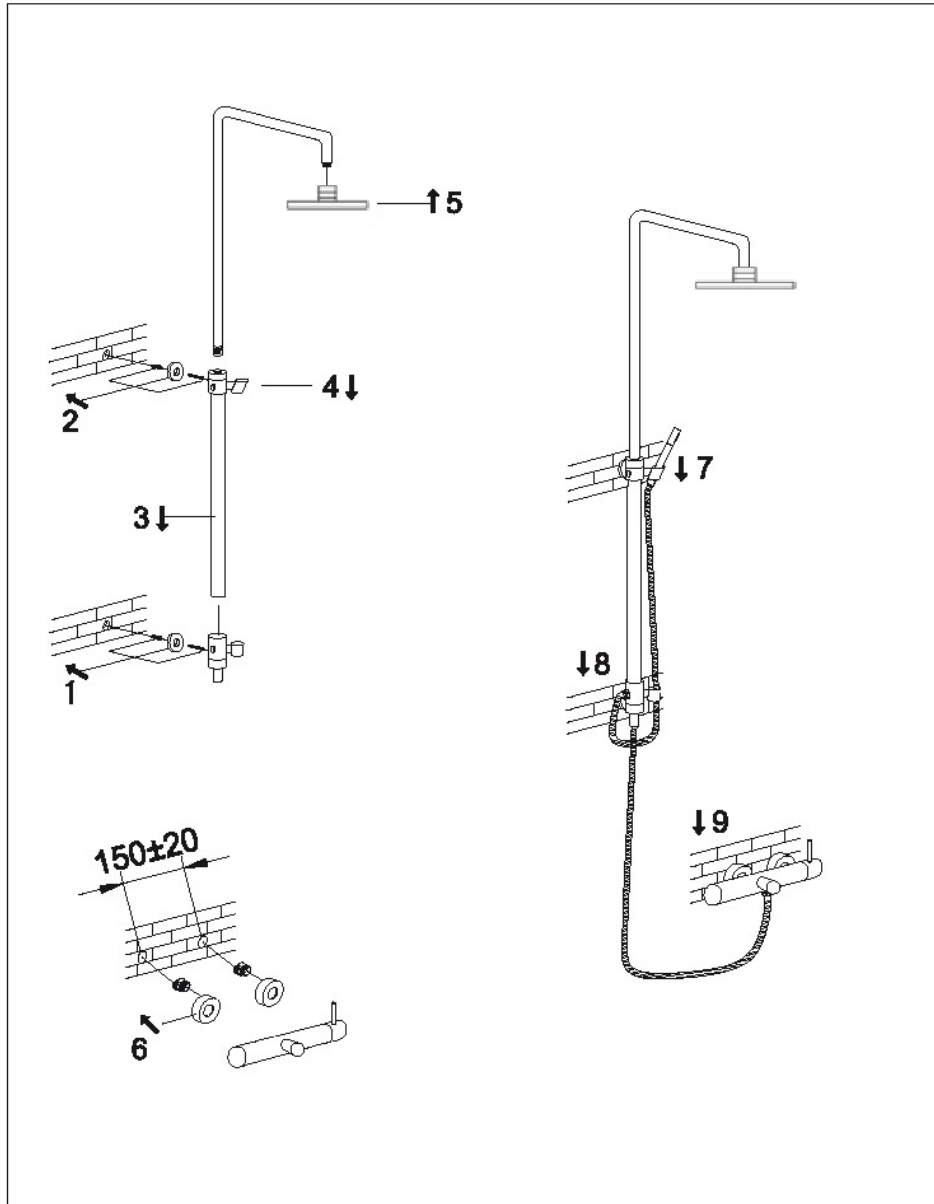

STEINBERG

Brauseset

Art.Nr.120 2770

Installation

Technische Zeichnung