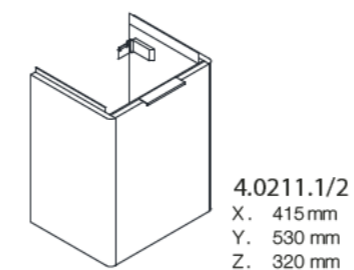

LAUFEN

Laufen Bathrooms AG
Wahlenstrasse 46
CH-4242 Laufen, Switzerland
www.laufen.com

08/19 4 9647 7 110 000 1