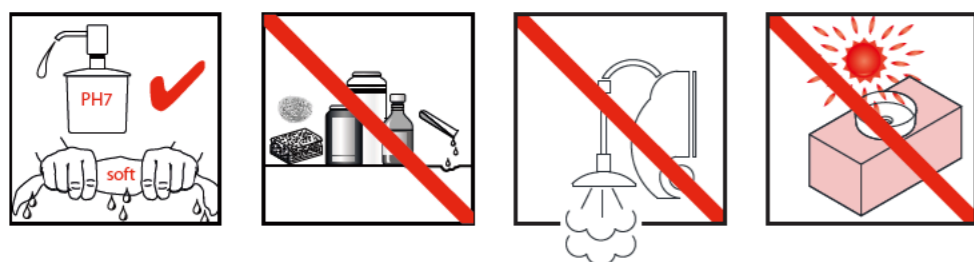

LAUFEN

Laufen Bathrooms AG
Wahlenstrasse 46
CH-4242 Laufen, Switzerland
www.laufen.com

08/19 4 9647 7 110 000 1