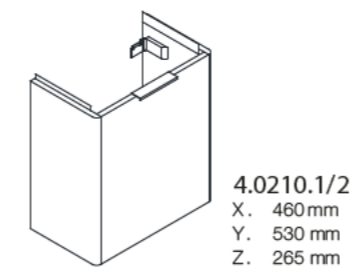

LAUFEN

Laufen Bathrooms AG
Wahlenstrasse 46
CH-4242 Laufen, Switzerland
www.laufen.com

08/19 4 9647 7 110 000 1