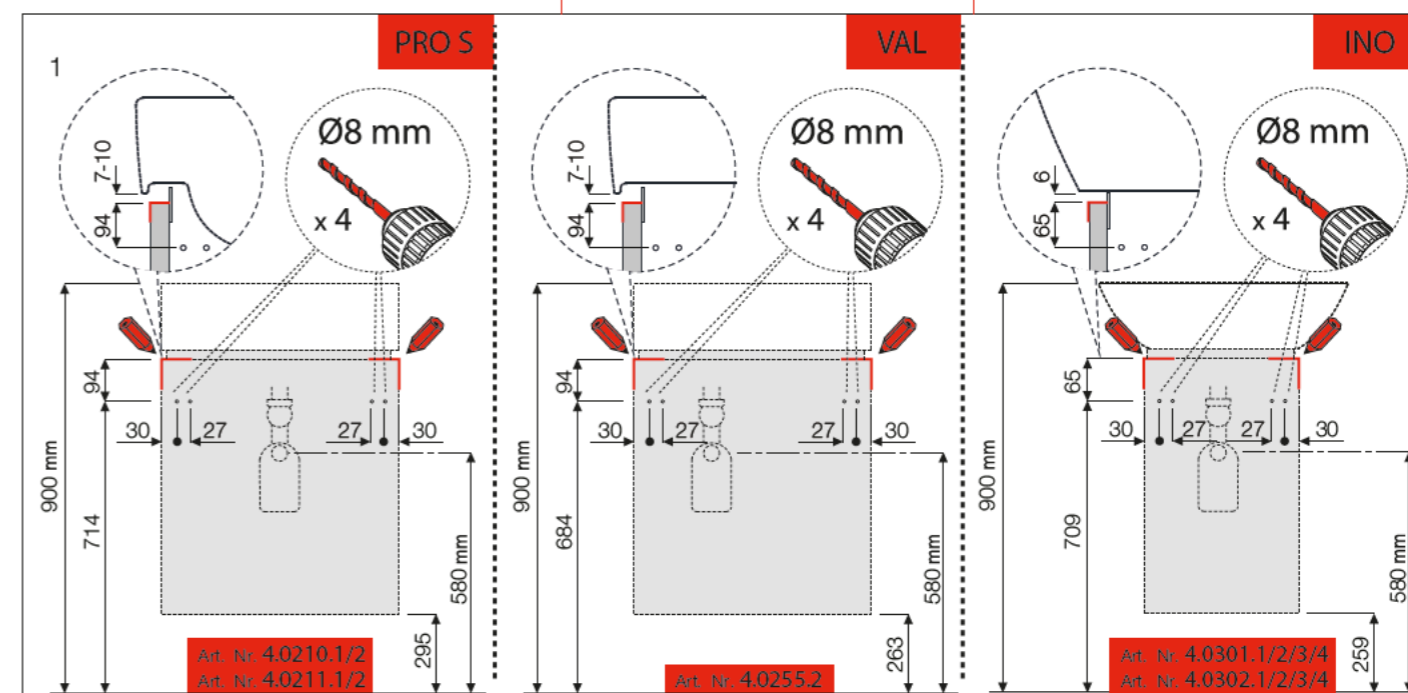

DE/FR/IT/EN/ES/NL/CS/LT/PL/HU/RU/BG